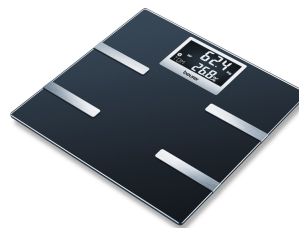

Beurer BF 700 Firkant Sort Elektronisk personlig vægt

Mærke : Beurer

Produktkode: 74834

Produktnavn : BF 700

- Automatisk dataoverførsel inden for Bluetooth®-rækkevidden ved brug af appen
 - Måler vægt, kropsfedt, kropsvand, muskelprocent, knoglemasse samt AMR / BMR kaloriebehov
 - Med BMI-beregner
 - Målehukommelse: Vægten kan rumme 30 målinger og har plads til 8 brugere og har automatisk brugergenkendelse
 - Sort LCD-skærm; hvid belysning med visning af brugerens initialer
 - Cifferstørrelse: 23 mm
 - Elektroder lavet af børstet rustfrit stål
 - 5 aktivitetsniveauer
 - Automatisk slukning
 - Overbelastningsindikator
 - Vægtkapacitet: 180 kg
 - Gratis download af "Beurer HealthManager"
- BF 700, LCD, 180 kg, 100 g

Beurer BF 700 Firkant Sort Elektronisk personlig vægt:

Gør det nemt at holde styr på vægten med den testvindende BF 700 kropanalysevægt og "Beurer HealthManager" -appen. Med automatisk dataoverførsel til din smartphone via Bluetooth®, bliver det ikke nemmere!