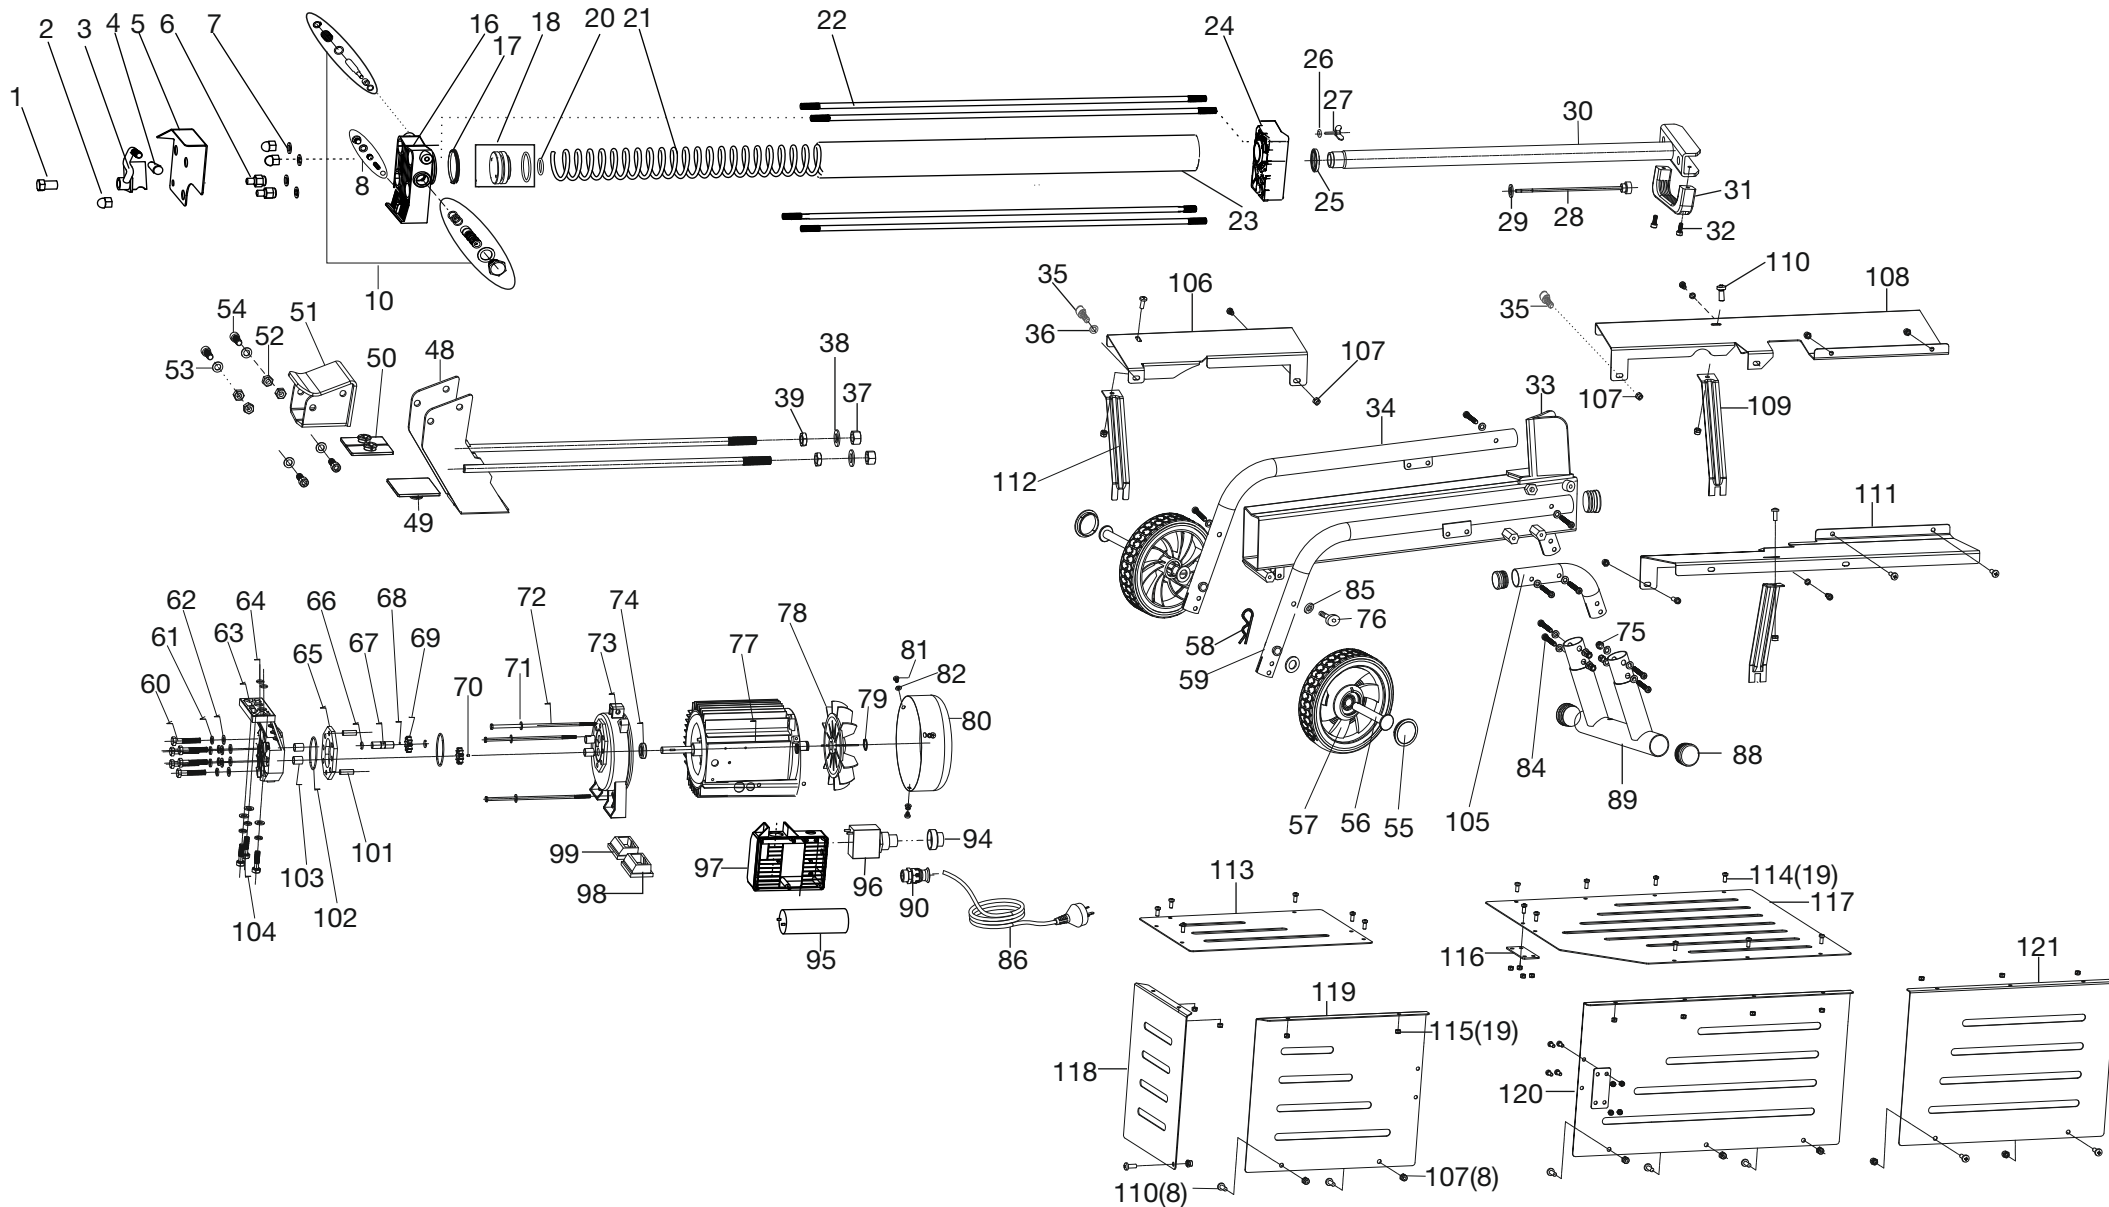

Holzspalter LSH 370/4

Art. No.: 113791

AL-KO

O.-Abb. Schraubenbeutel Art.-Nr. 419066

a	b	c	d	e	f	-
05-2024	08-2024					

Holzspalter LSH 370/4

Art.-Nr. 113791

1	463539	50	463575	84	463614
2	463542	51	463573	85	700138
3	418992	52	700122	86	463591
4	463541	53	463543	88	418998
5	418993	54	463572	89	418999
6	463545	55	417858	90	463637
7	463546	56	418996	94	411424
8	417865	57	417859	95	463630
10	417857	58	463534	96	463625
16	463553	59	418997	97	417945
17	463554	60	463614	98	463621
18	463646	61	463613	99	463622
20	463557	62	463612	101	463606
21	411298	63	463611	102	463608
22	411296	64	463610	103	417862
23	411297	65	463620	104	463615
24	463561	66	463616	105	419000
25	463562	67	463617	106	419001
26	463563	68	463607	107	704536
27	463564	69	463619	108	419002
28	463566	70	463618	109	419003
29	463567	71	463604	110	701375
30	423510	72	463605	111	419004
31	417854	73	463603	112	419005
32	417855	74	463602	113	419006
33	418994	75	704533	114	702830
34	418995	76	463584	115	700119
35	701746	77	463601	116	419007
36	700127	78	463595	117	419008
37	463568	79	463594	118	419009
38	463569	80	463593	119	419010
39	463570	81	463597	120	419011
48	423460	82	463592	121	419012
49	463574				