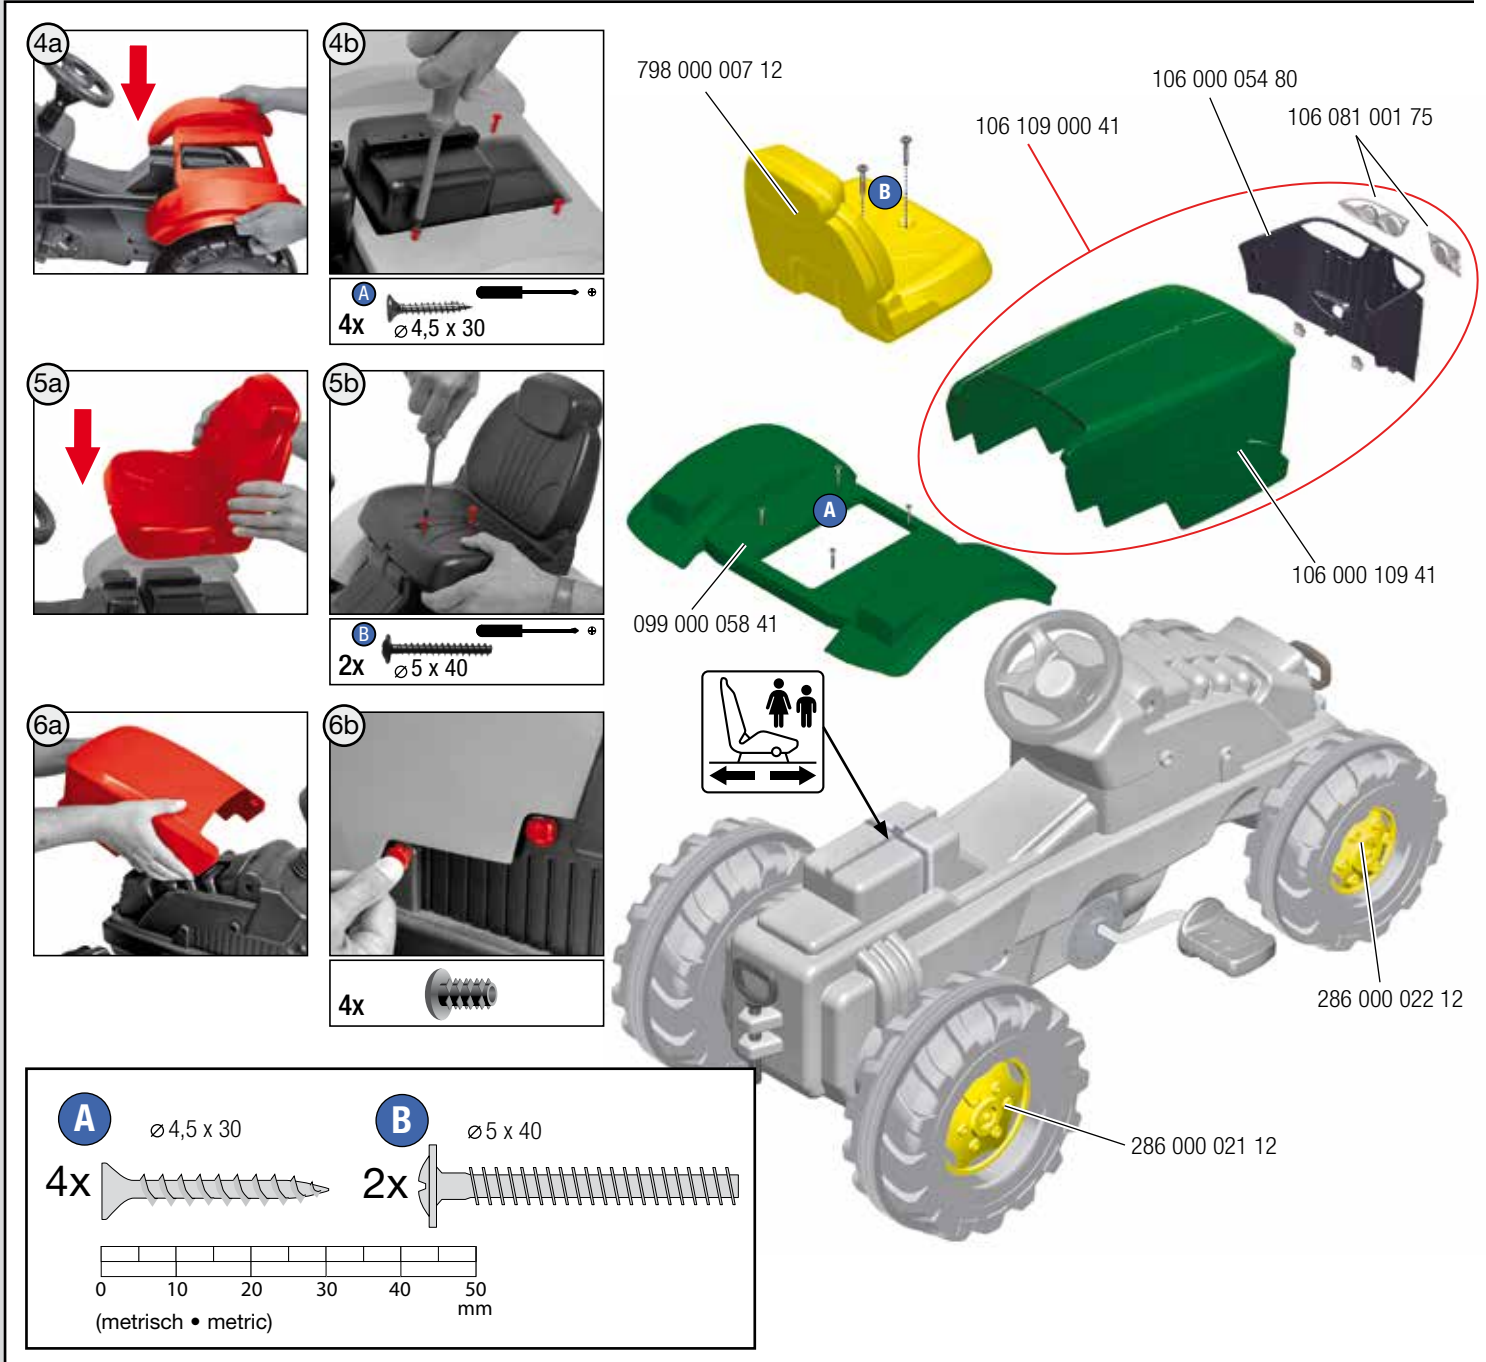

John Deere 6210 R

Plattform / Platform
60 *** *, 61 *** *

rolly toys Kundendienst Deutschland:

Tel: +49 (0) 95 68 / 856-142
Fax: +49 (0) 95 68 / 856-183
e-mail: service@rollytoys.de

2021/07

610.000.809.00

made
in
Germany