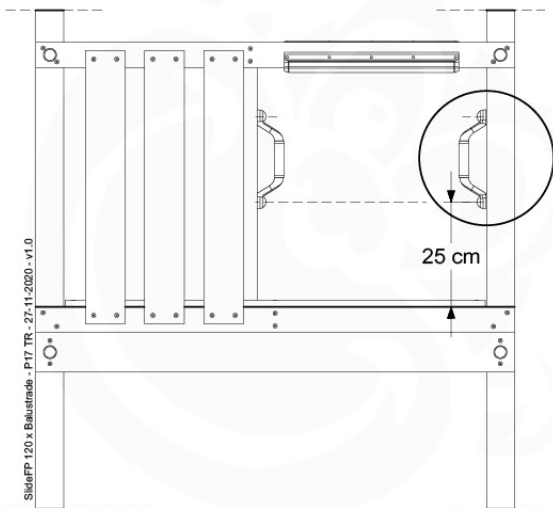

14-2

min. 26 mm
max. 65 mm

14-3

HARDWARE PACK
TOWER