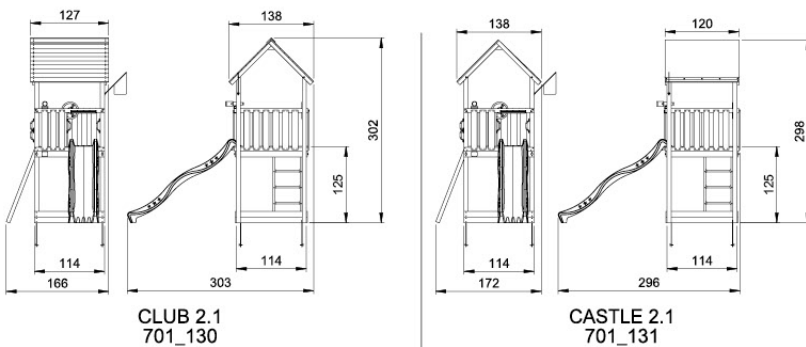

Part 2

Assembly

Instructions

Jungle Club 2.1 &

801_130

Jungle Castle 2.1

801_131

Jungle Gym

What's in the delivery?

401_125 / 123_222 (Jungle Castle 2.1)

<p>1x 040_805</p> <p>1x 040_030</p>	<p>1x 022_300</p>	<p>1x 120_024</p>	<p>2x 007_001</p>	<p>4x 022_320</p>
<p>1x 103_901</p>	<p>1x 122_302</p> <p>1x 022_800</p>	<p>1x 123_200</p>	<p>1x 104_107</p>	<p>1x 100_051</p>
<p>1x 022_910</p>	<p>3x 005_03x</p> <p>6x 022_835</p>	<p>8x 120_005</p>	<p>9x 022_845</p>	<p>(Jungle Castle 2.1) 1x 123_222</p> <p>120 cm</p> <p>Canvas</p>

Timber

Jungle Club 2.1 | Castle 2.1

L			
		601_130 Jungle Club 2.1	601_131 Jungle Castle 2.1
A240	239cm - 240cm	4 x	4 x
-	-	-	-
C130 C114 C96 C90 C70	129cm - 130cm 113cm - 114cm 95cm - 97cm 89cm - 90cm 69cm - 70cm	2 x 9 x 2 x 2 x 2 x	2 x 9 x 2 x 2 x 2 x
D127 D120 D114 D100 D65	126cm - 127cm 119cm - 120cm 113cm - 114cm 99cm - 100cm 64cm - 65cm	18 - 24 x 12 x 13 - 14 x 19 x	 3 x 12 x 13 - 14 x 19 x