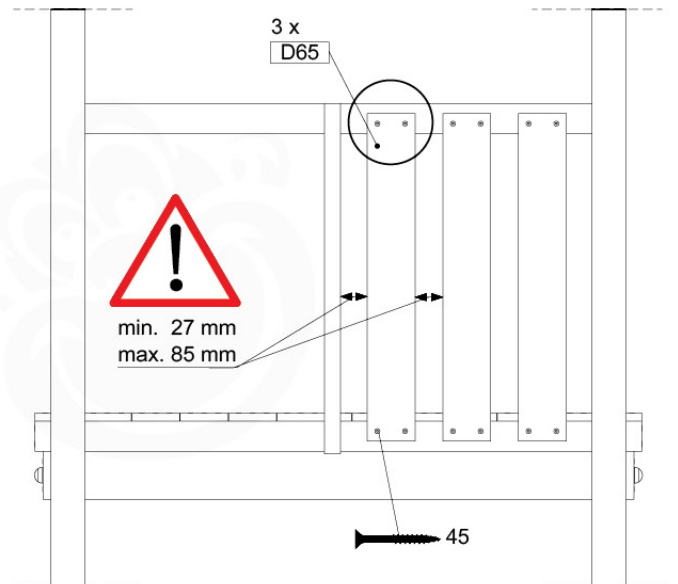

Ladder 120x Bakstrade - P02 UL - 30-11-2020 - v1.0

10-1

10-2

10-3

10-4

10-5

11 Swing Frame / Climb Frame

12