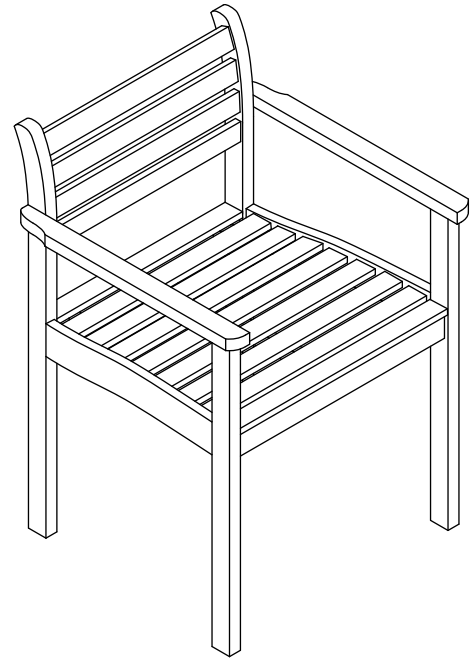

## ROSENBORG KD HAVESTOL

							
Backrest	Left Arm	Right Arm	Seat	Bolt - M6.5*60	Bolt - M6*43	Allen Key	
A	1 pc	B	1 pc	C	1 pc	D	1 pc
E	8 pcs	F	2 pcs	G	1 pc		

# 2

3

4

5