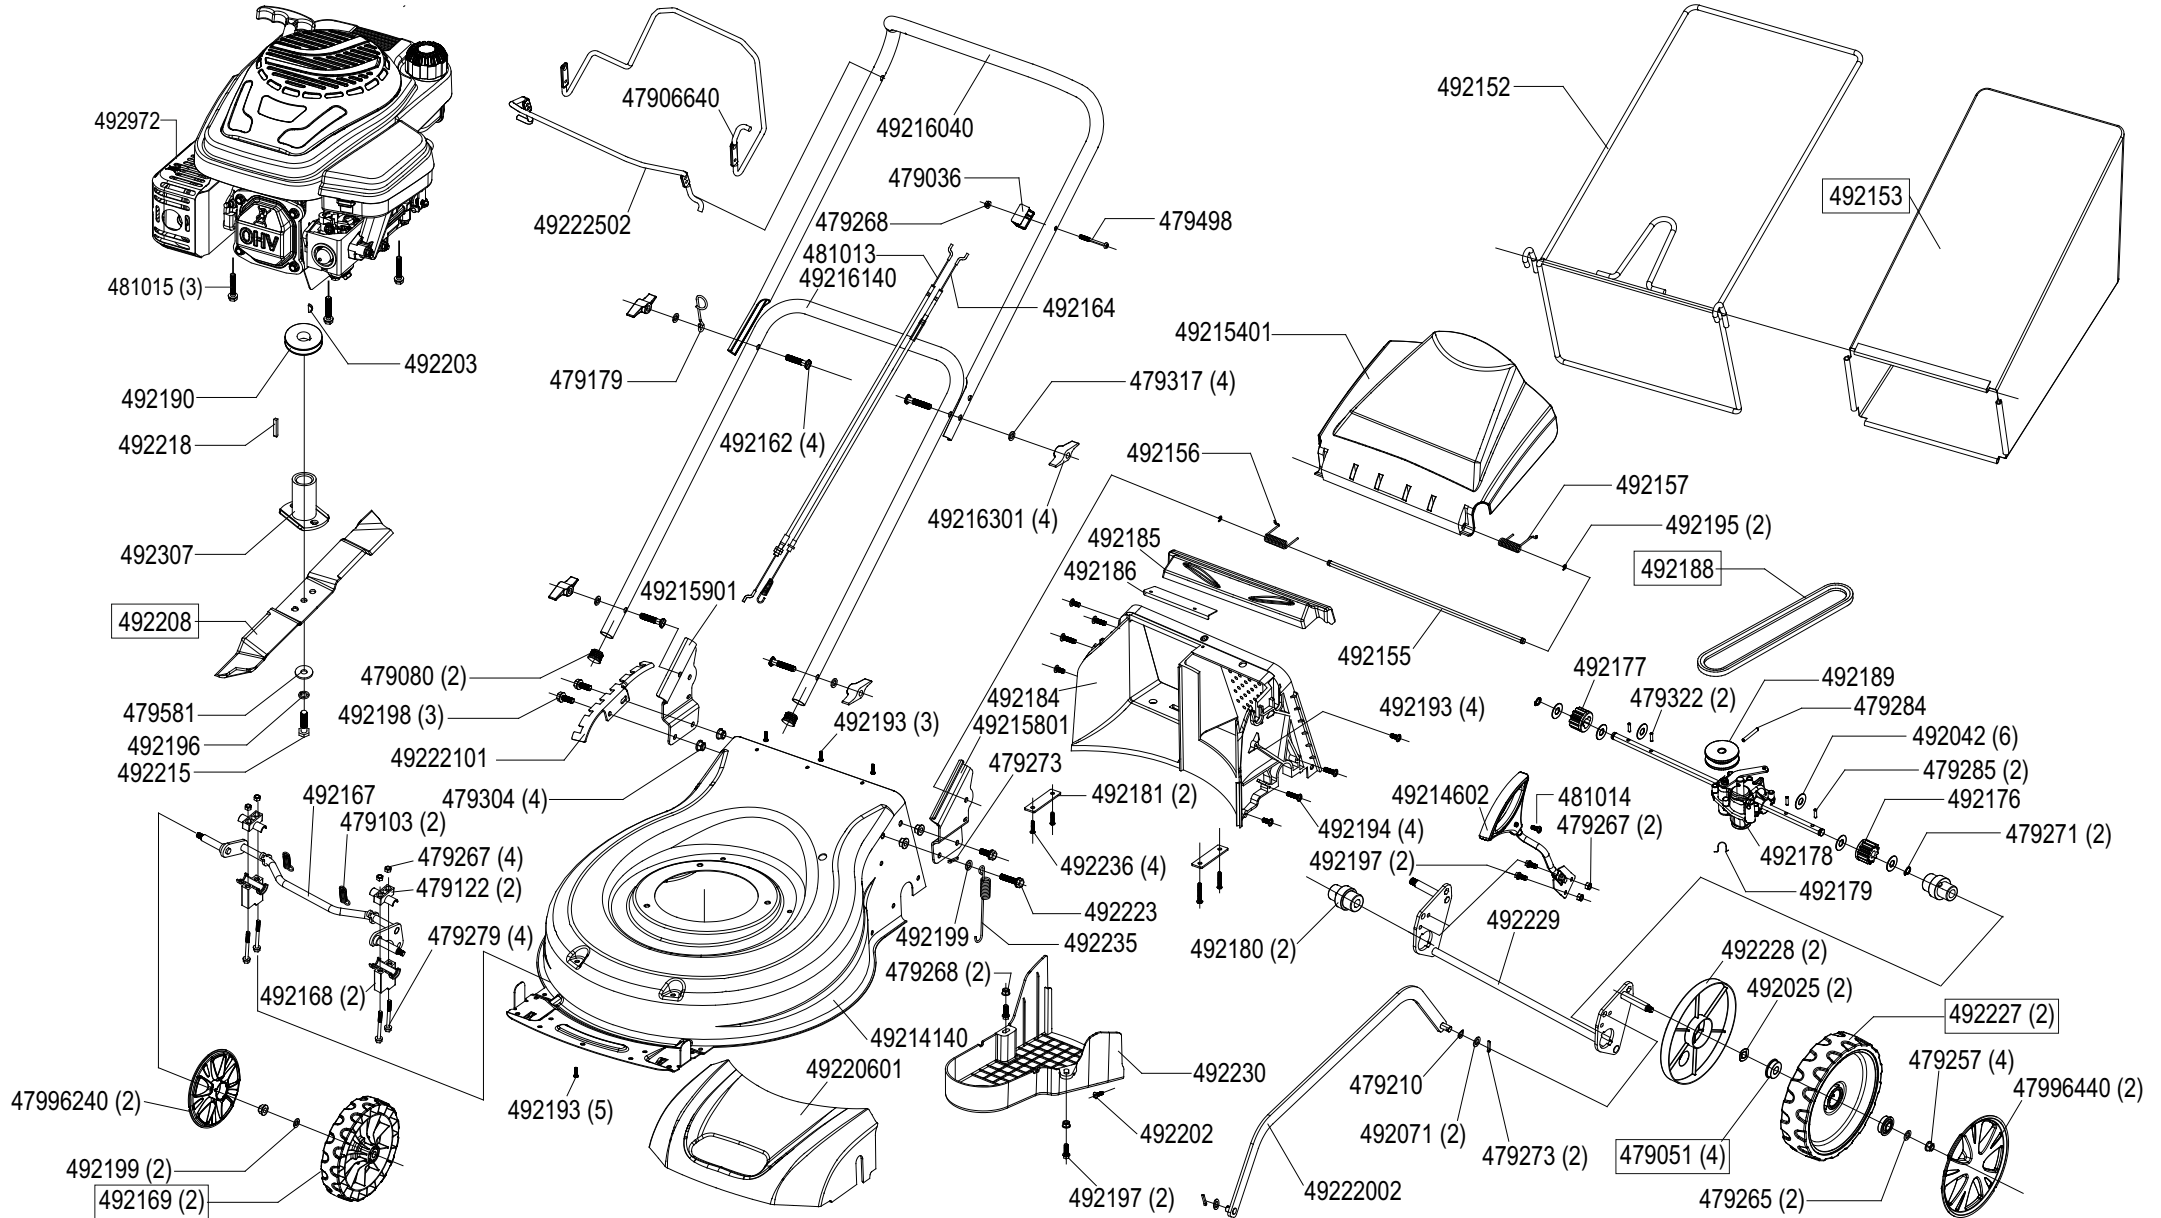

Benzinrasenmäher EASY 4.6 SP-S

Art. Nr. 113795

E 13795

a	b	c	d	e	f
*	*	*	*	*	*