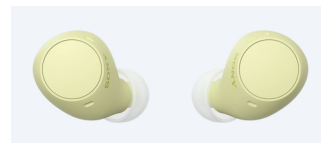

## Sony WF-C510 Headset True Wireless Stereo (TWS) I ørerne Opkald/Musik/Sport/Hverdag Bluetooth Gul

Mærke : Sony

Produktkode: WFC510Y

Produkt navn : WF-C510

Sony WF-C510. Produkttype: Headset. Forbindelsesteknologi: True Wireless Stereo (TWS), Bluetooth.  
Anbefalet brug: Opkald/Musik/Sport/Hverdag. Trådløs rækkevidde: 10 m. Vægt: 31 g. Produktfarve: Gul

Præstation		Batteri	
Produkttype *	Headset	Batteriteknologi	Lithium-Ion (Li-Ion)
Bæremåde *	I ørerne	Batteriopladningstid (opladningskasse)	3 t
Anbefalet brug *	Opkald/Musik/Sport/Hverdag	Kontinuerlig lydafspilningstid (med opladeræske/med ANC)	16 t
Headset type	Binaural	Kontinuerlig lydafspilningstid (med opladeræske/uden ANC)	22 t
Produktfarve *	Gul	Kontinuerlig lydafspilningstid (med ANC)	8 t
Kode for international beskyttelse (IP)	IPX4	Kontinuerlig lydafspilningstid (uden ANC)	11 t
HD-stemme	✓	Opladningstid for batteri	1,5 t
Fungerer med Google Assistant	✓	Hurtig opladning	✓
Fungerer med Apple Siri	✓	Hurtig opladningstid	5 min.
Oprindelsesland	Kina	Taletid (ANC tændt)	5 t
		Taletid (ANC slukket)	5 t
Porte & Grænseflader		Vægt & størrelser	
Forbindelsesteknologi *	True Wireless Stereo (TWS)	Vægt	31 g
Bluetooth	✓	Venstre hørerør vægt	4,6 g
Bluetooth-profiler	A2DP, HFP, AAC, HSP, AVRCP, SBC	Højre hørerør vægt	4,6 g
Bluetooth-version	5.3	Emballeringsdata	
Frekvensbånd	2.4 GHz	Pakkebredde	34,5 mm
Frekvensområde (musiktilstand)	20 - 20000 Hz	Pakkedybde	79 mm
Trådløs rækkevidde	10 m	Pakkehøjde	112,5 mm
Høretelefoner		Pakkevægt	94,8 g
Ørekobling *	Intraaural	Emballage indhold	
Hovedtelefoner til placering i øret typer	Øretelefoner	Opladningsstativ	✗
Akustisk system	Lukket	Opladningsetui	✓
Driverenhed	6 mm	Garantibevis	✓
Støjreduktion	✓	Ørepuder	✓
Mikrofon		Tekniske detaljer	
Mikrofontype *	Indbygget	Automatiseret springssystem til vareklassificering (CCATS)	8517620000
Batteri			
Batteridrevet	✓		
Batteritype	Indbygget batteri		