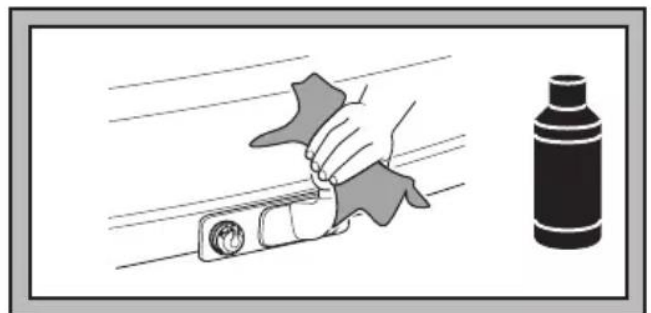

EN Tow bar-mounted bike carrier
DE Fahrradträger für die Anhängerkupplung
FR Porte-vélos sur boule d'attelage
NL Fietsdrager voor op de trekhaak
IT Portabici da installare sul gancio da traino
ES Portabicicletas de bola de remolque
PT Suporte para bicicleta para engate
SV Dragkroksmonterad cykelhållare
DK Cykelholder, der er monteret på anhængertræk
NO Hengerfestemonteerte lasteholdere
FI Vetokoukkuun kiinnitettävä polkupyöräteline
ET Haakekonksule paigaldatav jalgrattahoidik
LV Uz piekabes āķa uzstādāms velosipēdu turētājs
LT Prie gražūlo tvirtinami dviračių laikikliai
PL Bagażnik rowerowy montowany na haku holowniczym
RU Устанавливаемое на фаркопе крепление для велосипедов

UK Багажник для велосипедів, що монтується на буксирній штанзі
BG Багажник за велосипеди, монтиран на теглича
CS Nosič jízdních kol s montáží na tažné zařízení
SK Nosič bicyklov s montážou na ťažné zariadenie
SL Prtljažnik za kolesa za na vlečno kljuko
HR/BiH Nosač bicikla koji se postavlja na kuku za vuču
RO Suport pentru bicicletă montat pe bara de tracțiune
HU Vonóhórogra szerelhető kerékpártartó
EL Σχάρα ποδηλάτου κοτσαδόρου
TR Çeki demirine bağlanan bisiklet taşıyıcı
ZH 拖杆安装式托架
JA トウバーマウント型サイクルキャリア
KO 투우바 장착 자전거 캐리어
TH เครื่องยึดจับจักรยานแบบติดตั้งกับอุปกรณ์ลากพ่วงท้ายรถ

מגש אופניים המרכב על הווגר
حامل الدراجة للتركيب على قضيب القطر

HE
AR