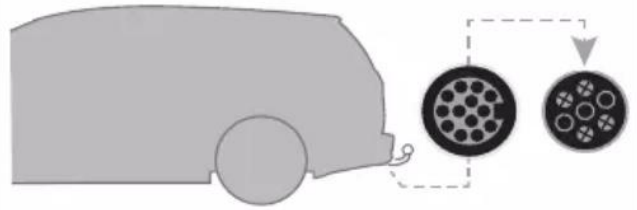

528

**AcuTight Drehknopf mit
Drehmomentbegrenzer
AcuTight Torque Limiter Knob**

9906

**7-zu-13 pol Adapter
7-to-13 pin Adapter**

9907

**13-zu-7 pol Adapter
13-to-7 pin Adapter**

Thule One-Key System

9762