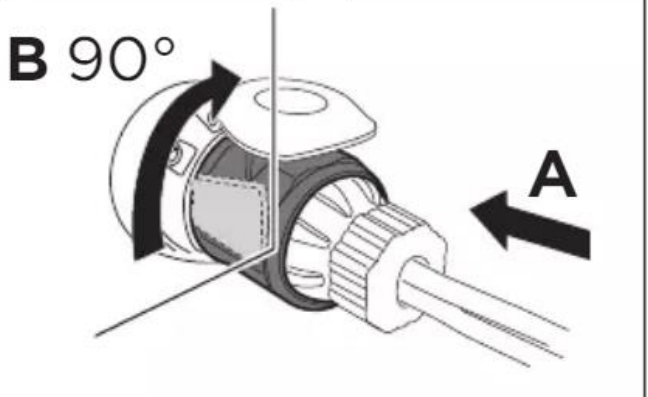

DE Zubehör

NL Accessoires

9152

Laderampe
Loading aid

982

Rahmenadapter
Bike Frame Adapter

7

915:13-pin