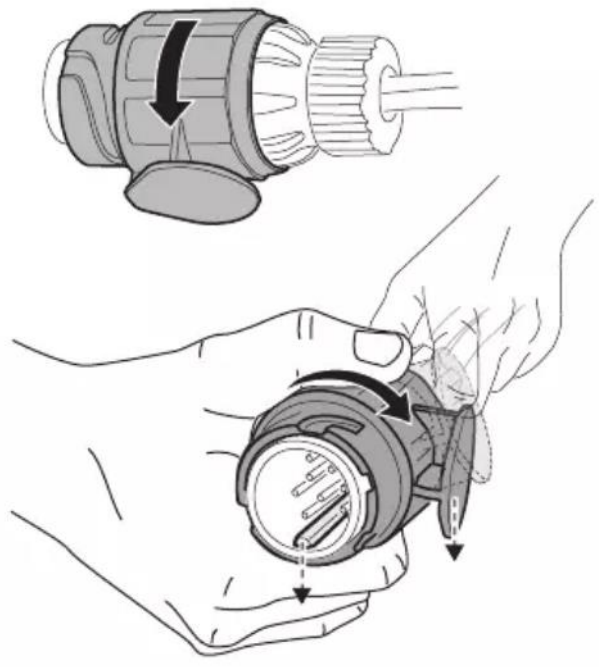

DE Zubehör

NL Accessoires

9152

Laderampe
Loading aid

982

Rahmenadapter
Bike Frame Adapter

7

915:13-pin