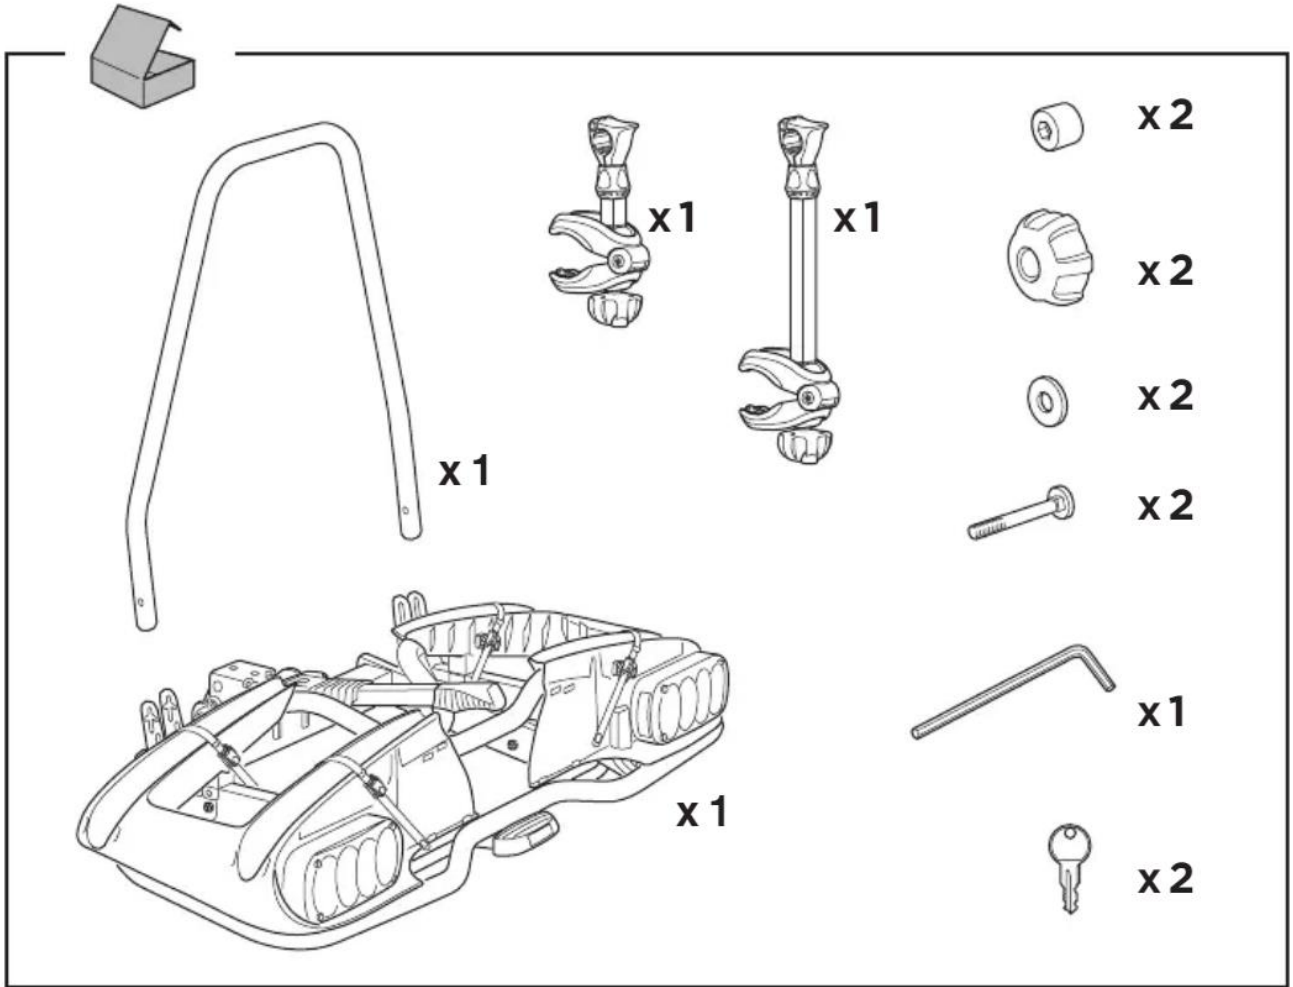

EN Tow bar-mounted bike carrier
DE Fahrradträger für die Anhängerkupplung
FR Porte-vélos sur boule d'attelage
NL Fietsdrager voor op de trekhaak
IT Portabici da installare sul gancio da traino
ES Portabicicletas de bola de remolque
PT Suporte para bicicleta para engate
SV Dragkroksmonterad cykelhållare
DK Cykelholder, der er monteret på anhængertræk
NO Hengerfestemonteerte lasteholdere
FI Vetokoukkuun kiinnitettävä polkupyöräteline
ET Haakekonksule paigaldatav jalgrattahoidik
LV Uz piekabes āķa uzstādāms velosipēdu turētājs
LT Prie gražūlo tvirtinami dviračių laikikliai
PL Bagażnik rowerowy montowany na haku holowniczym
RU Устанавливаемое на фаркопе крепление для велосипедов

UK Багажник для велосипедів, що монтується на буксирній штанзі
BG Багажник за велосипеди, монтиран на теглича
CS Nosič jízdních kol s montáží na tažné zařízení
SK Nosič bicyklov s montážou na ťažné zariadenie
SL Prtljažnik za kolesa za na vlečno kljuko
HR/BiH Nosač bicikla koji se postavlja na kuku za vuču
RO Suport pentru bicicletă montat pe bara de tracțiune
HU Vonóhórogra szerelhető kerékpártartó
EL Σχάρα ποδηλάτου κοτσαδόρου
TR Çeki demirine bağlanan bisiklet taşıyıcı
ZH 拖杆安装式托架
JA トウバーマウント型サイクルキャリア
KO 투우바 장착 자전거 캐리어
TH เครื่องยึดจับจักรยานแบบติดตั้งกับอุปกรณ์ลากพ่วงท้ายรถ

מגש אופניים המרכב על הווגר
حامل الدراجة للتركيب على قضيب القطر

HE
AR