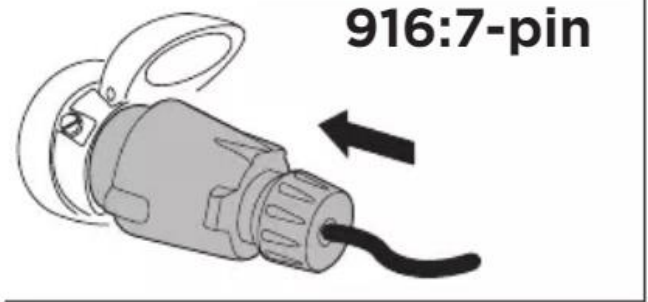

7

915:13-pin

916:7-pin

C

i

+