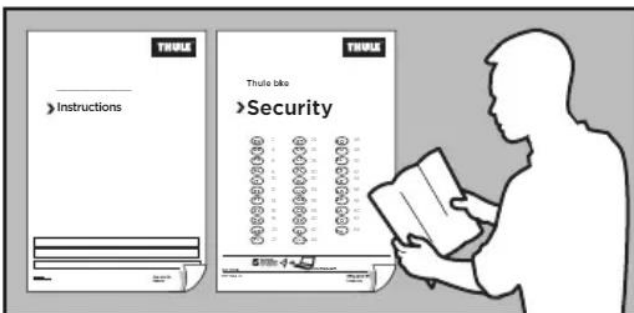

EN Tow bar-mounted bike carrier
DE Fahrradträger für die Anhängerkupplung
FR Porte-vélos sur boule d'attelage
NL Fietsdrager voor op de trekhaak
IT Portabici da installare sul gancio da traino
ES Portabicicletas de bola de remolque
PT Suporte para bicicleta para engate
SV Dragkroksmonterad cykelhållare
DK Cykelholder, der er monteret på anhængertræk
NO Hengerfestemonteerte lasteholdere
FI Vetokoukkuun kiinnitettävä polkupyöräteline
ET Haakekonksule paigaldatav jalgrattahoidik
LV Uz piekabes āķa uzstādāms velosipēdu turētājs
LT Prie gražūlo tvirtinami dviračių laikikliai
PL Bagażnik rowerowy montowany na haku holowniczym
RU Устанавливаемое на фаркопе крепление для велосипедов

UK Багажник для велосипедів, що монтується на буксирній штанзі
BG Багажник за велосипеди, монтиран на теглича
CS Nosič jízdních kol s montáží na tažné zařízení
SK Nosič bicyklov s montážou na ťažné zariadenie
SL Prtljažnik za kolesa za na vlečno kljuko
HR/BiH Nosač bicikla koji se postavlja na kuku za vuču
RO Suport pentru bicicletă montat pe bara de tracțiune
HU Vonóhórogra szerelhető kerékpártartó
EL Σχάρα ποδηλάτου κοτσαδόρου
TR Çeki demirine bağlanan bisiklet taşıyıcı
ZH 拖杆安装式托架
JA トウバーマウント型サイクルキャリア
KO 투우바 장착 자전거 캐리어
TH เครื่องยึดจับจักรยานแบบติดตั้งกับอุปกรณ์ลากพ่วงท้ายรถ

מגש אופניים המרכב על הווגר
حامل الدراجة للتركيب على قضيب القطر

HE
AR