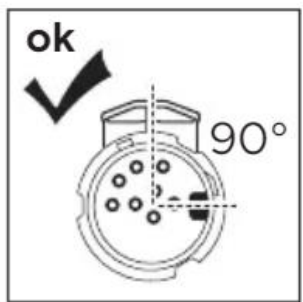

7

915:13-pin