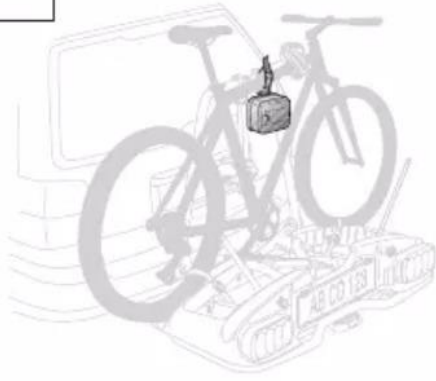

EN Accessories

DK Tilbehør

UK Аксессуары

EL Εξαρτήματα

DE Zubehör

NE Tilbehør

BG Принадлежности

TR Aksesuarlar

FR Accessoires

FI Lisävarusteet

CS Doplněk

المحلق AR

NL Accessoires

ET Lisavarustus

SK Príslušenstvo

אביזרים HE

IT Accessori

LV Piederumi

SL Dodatki

ZH 附件

ES Accesorios

LT Priedai

HR/BiH Dodaci

JA アクセサリー

PT Acessórios

PL Akcesoria

RO Accesorii

KO 액세서리

SV Tillbehör

RU Аксессуары

HU Tartozékok

TH อุปกรณ์เสริม

9902

3. Bremsleuchte
3rd Brake-light

ok ✓

915

Not ok

X

916

9772

Felgenadapter
Road Bike Adapter

538

Kabelschloss
Locking wire

9152

Laderampe
Loading aid

982

Rahmenadapter
Bike Frame Adapter

Carbon
Frame