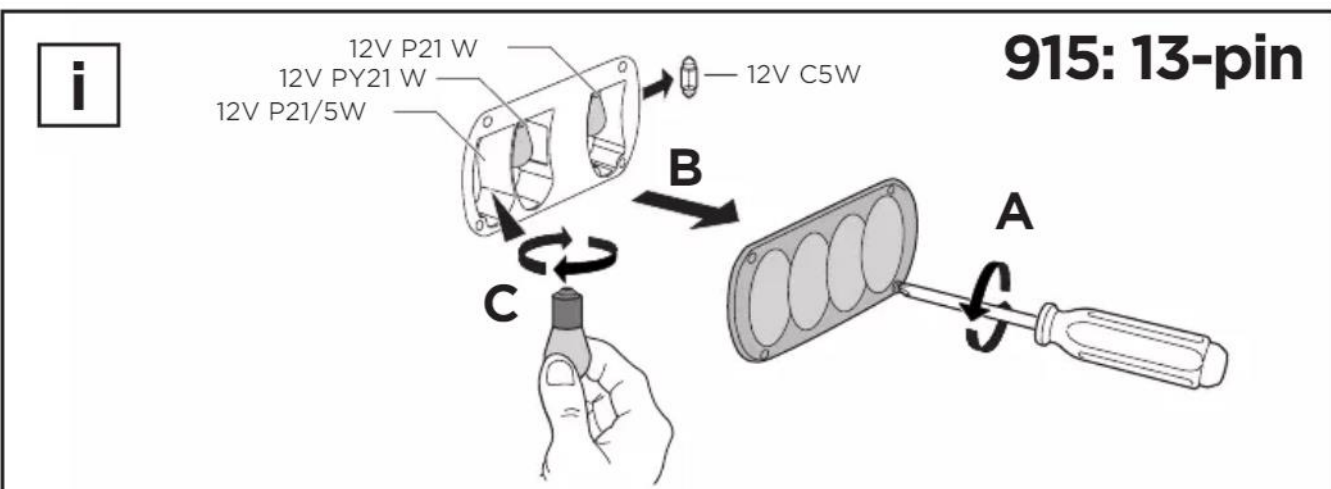

916:7-pin

C

i

+

EN Adjustment
DE Afstelling
FR Réglage
NL aanpassing
IT Regolazione
ES Ajuste
PT Ajuste
SV Justering

DK Justering
NE Justering
FI Säätäminen
ET Reguleerimine
LV Regulēšana
LT Reguliavimas
PL Regulacja
RU Регулировка