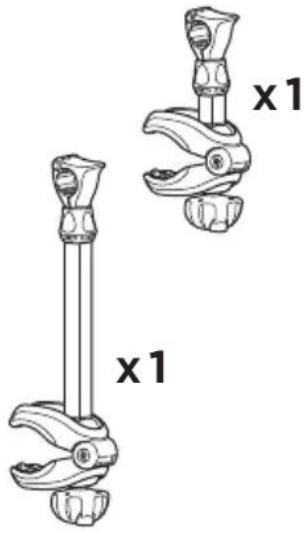

מגש אופניים המרכב על הווגר
 حامل الدراجة للتركيب على قضيب القطر

HE
AR

D.1 →

Aluminium
oder GGG40

Aluminium
or GGG40

Thule bike
Security

→ **7**

i

=

**max
30 kg**

x2

Stützlast beachten
Note towball capacity

xx kg

Min
Ø28,5mm

max ↓ 	 915	 x2	 916	 x2
40 kg	19 kg	Max 21 kg	18,9 kg	Max 21,1 kg
50 kg		Max 31 kg		Max 31,1 kg
60 kg		Max 41 kg		Max 41,1 kg
65 kg		Max 46 kg		Max 46,1 kg
70 kg		Max 51 kg		Max 51,1 kg
75 kg		Max 56 kg		Max 56,1 kg
>80 kg		Max 60 kg*		Max 60 kg*

2

3

AB CD 123

**4**

5

Tips!

EN Accessories

FR Accessoires