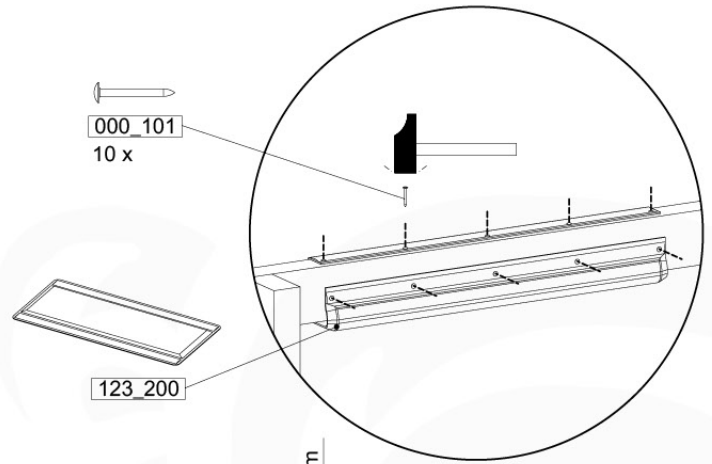

SlideFP 120 x Balustrade - P03.UR - 27-11-2020 - v1.0

11-1

80

80

11-2

min. 26 mm
max. 65 mm

11-3

30
022_84x