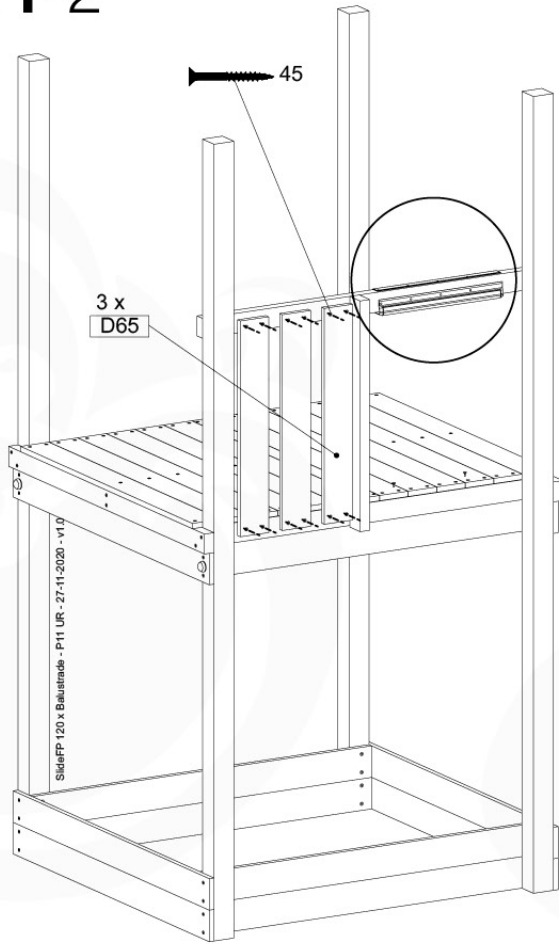

SlideFP 120 x Balustrade - P03.UR - 27-11-2020 - v1.0

11-1

80

80

11-2

min. 26 mm
max. 65 mm

11-3

30
022_84x