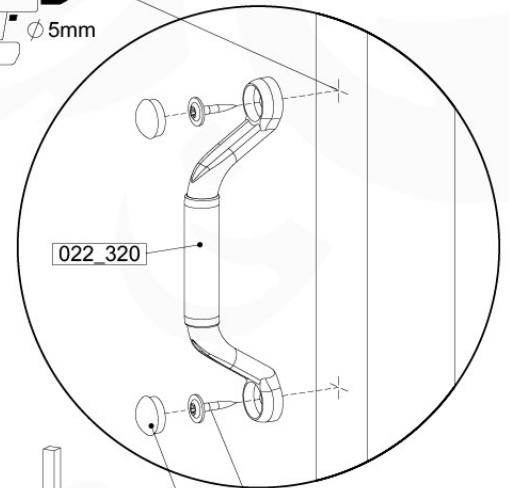

SlideFP 120 x Balustrade - P03.UR - 27-11-2020 - v1.0

11-1

80

80

11-2

min. 26 mm
max. 65 mm

11-3

30
022_84x