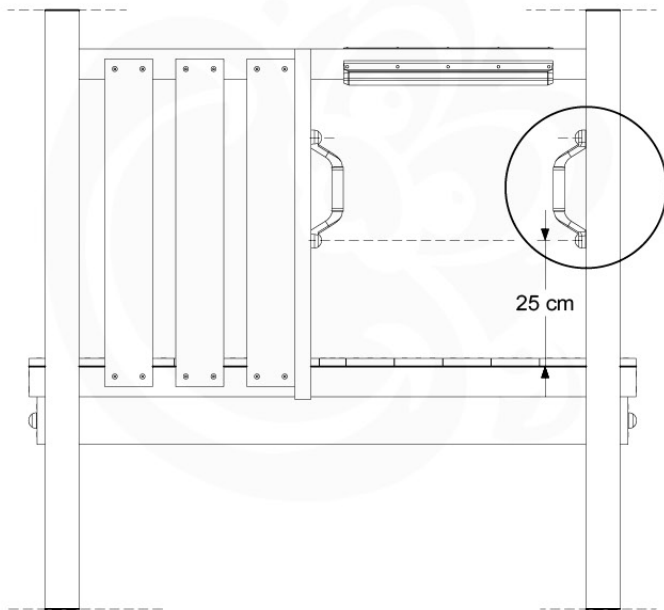

SlideFP 120 x Balustrade - P03.UR - 27-11-2020 - v1.0

11-1

80

80

11-2

min. 26 mm
max. 65 mm

11-3

30
022_84x