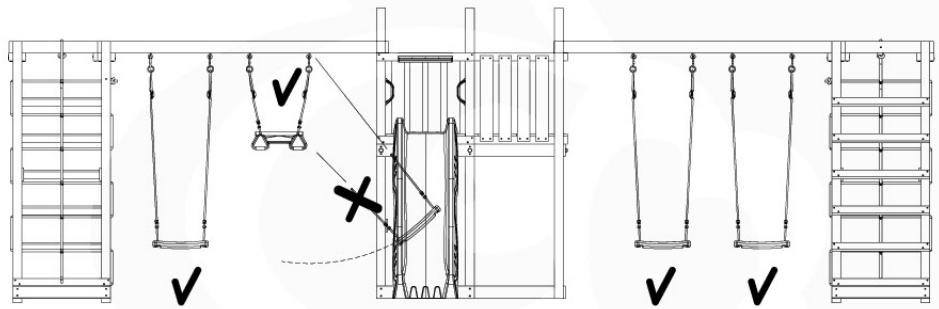

03 Timber

		1-Climb Module 200		2-Climb Module 200		1-Climb Module 220		2-Climb Module 220		1-Climb Module 220 Extra		2-Climb Module 220 Extra	
		L		657_105	657_106	657_155	657_156	650_231	650_232				
A	A240	239cm - 240cm		4 x	4 x	4 x	4 x						
	A220	219cm - 220cm											
B	B240	239cm - 240cm		1 x	1 x	1 x	1 x	5 x		5 x			
	B220	219cm - 220cm											
	B67	66cm - 67cm						1 x		1 x			
C	C74	73cm - 74cm		7 x	7 x	8 x	8 x	8 x		8 x			
	C37	36cm - 37cm						4 x		5 x		4 x	
D	D141	140cm - 141cm		3 x	3 x	3 x	3 x	3 x		3 x			
	D74	73cm - 74cm						2 x		2 x		2 x	

26-Oct-2021

04 Product ID

05 Safe Playground Planning

05-1

05-2

05-3

05-4

05-5