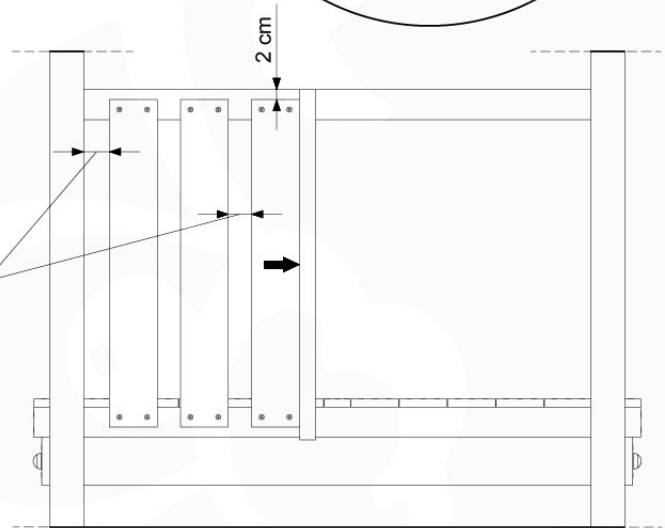

SlideFP 120 x Balustrade - P03.UR - 27-11-2020 - v1.0

11-1

80

80

11-2

min. 26 mm
max. 65 mm

11-3

30
022_84x