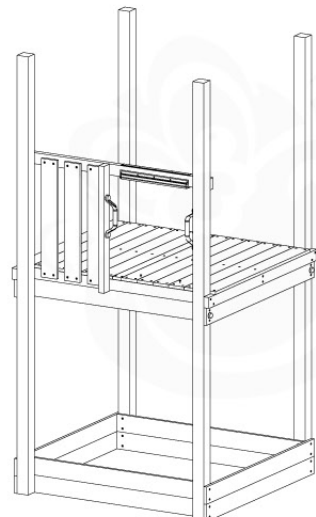

SlideFP 120 x Balustrade - P03.UR - 27-11-2020 - v1.0

11-1

80

80

11-2

min. 26 mm
max. 65 mm

11-3

30
022_84x