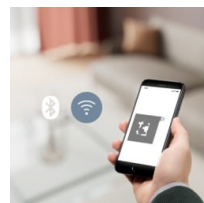

### Gulvrengøring lige ved hånden

Tag kontrol over din rengøringsrutine med Electrolux appen. Planlæg din støvsugning eller mopning, når som helst, følg fremskridt med live-kortet, og indstil rengøringsfrie zoner i dit hjem. Styr alt fra din smartenhed, og få et helt rent hjem.