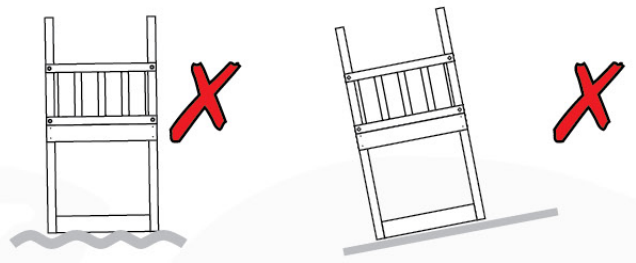

05 Safe Playground

05-1