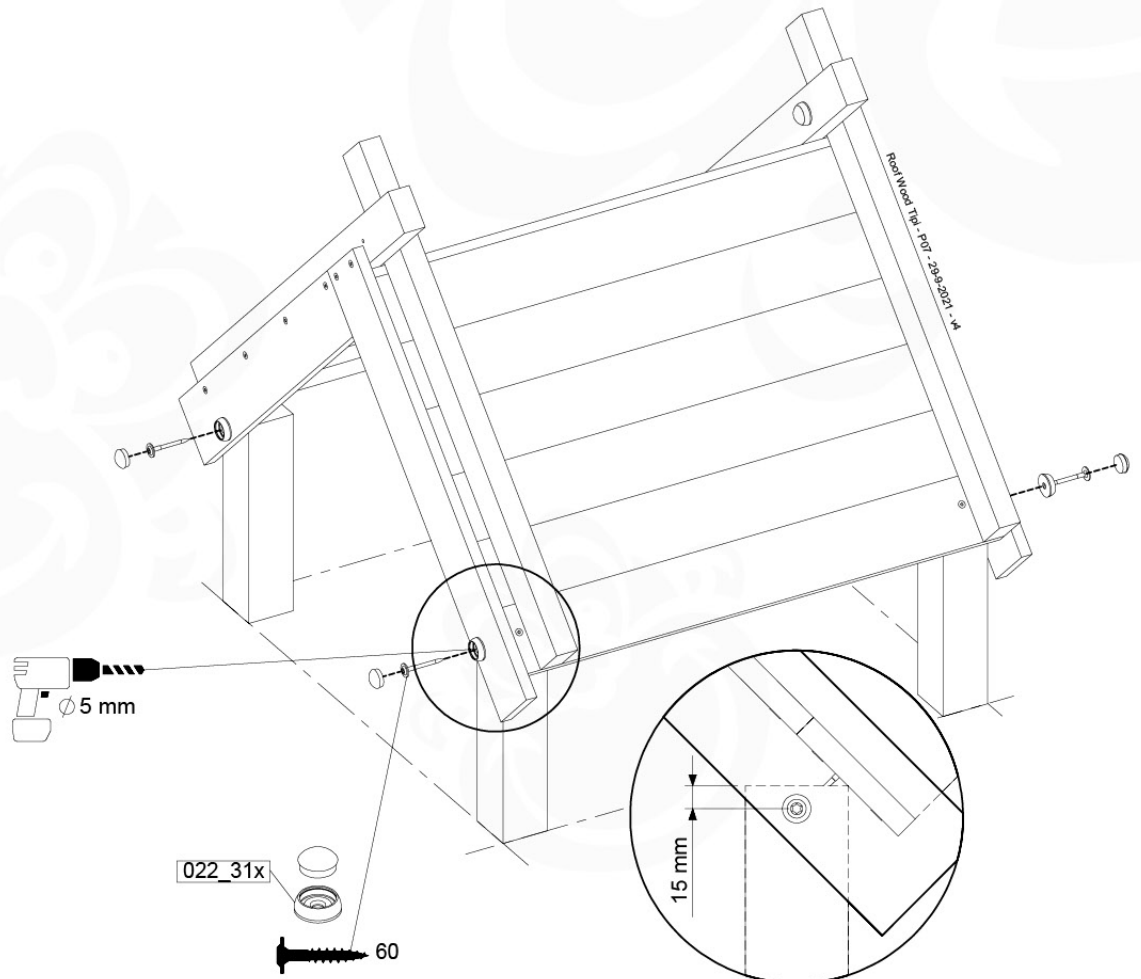

Roof Wood Tipi - P02 - 29-9-2021 - v4

14-1

14-2

14-3

14-4

14-5

15 Swing Frame / Climb Frame

16