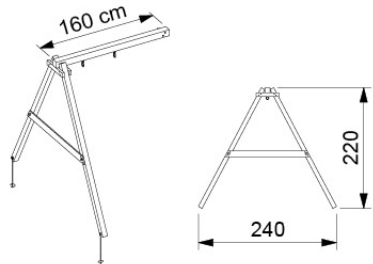

1-Swing Module 220

857_151 / 857_153