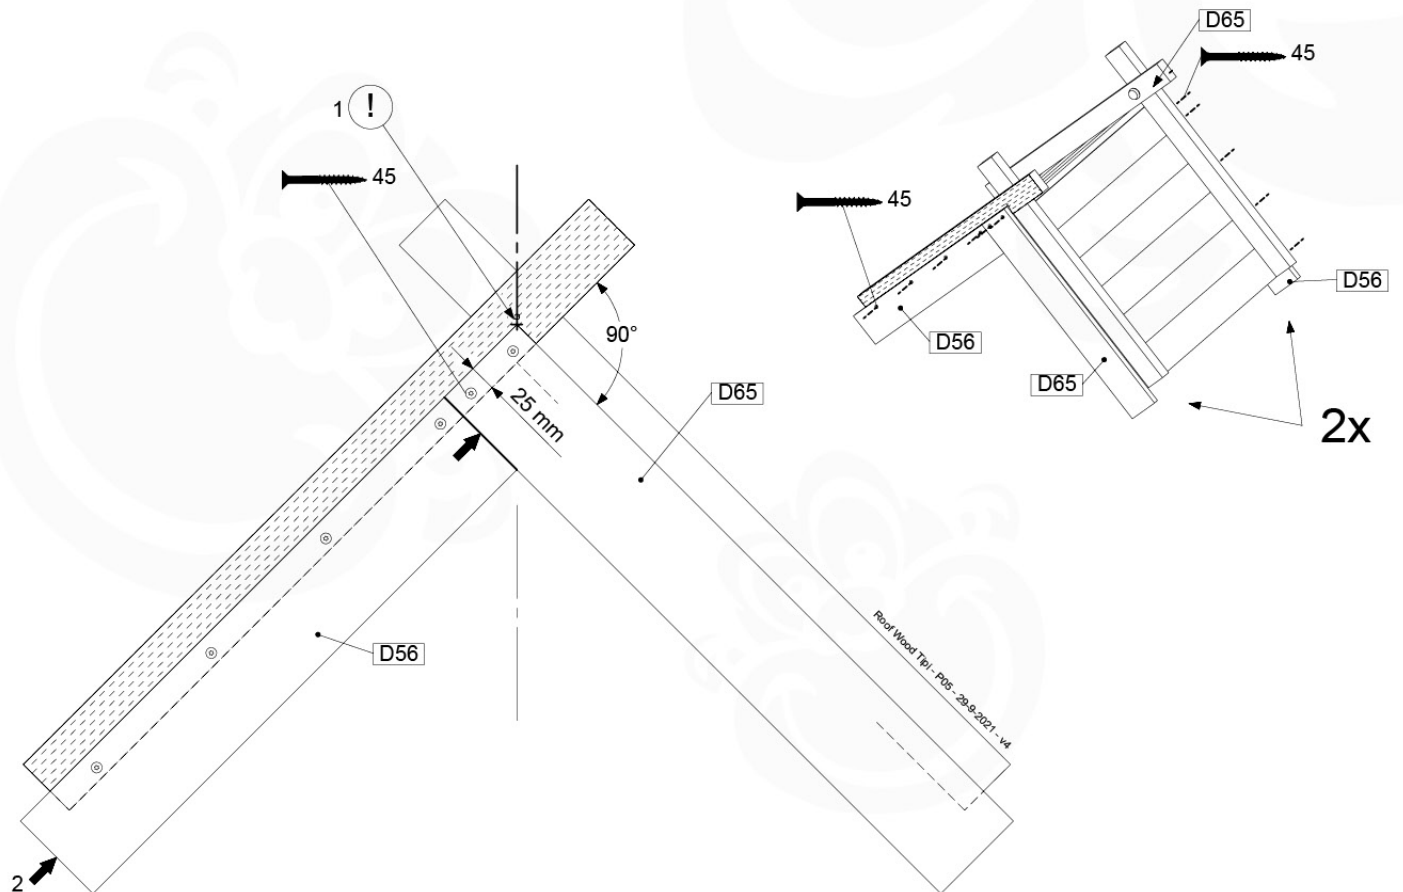

Roof Wood Tipi - P02 - 29-9-2021 - v4

14-1

14-2

14-3

14-4

14-5

15 Swing Frame / Climb Frame

16