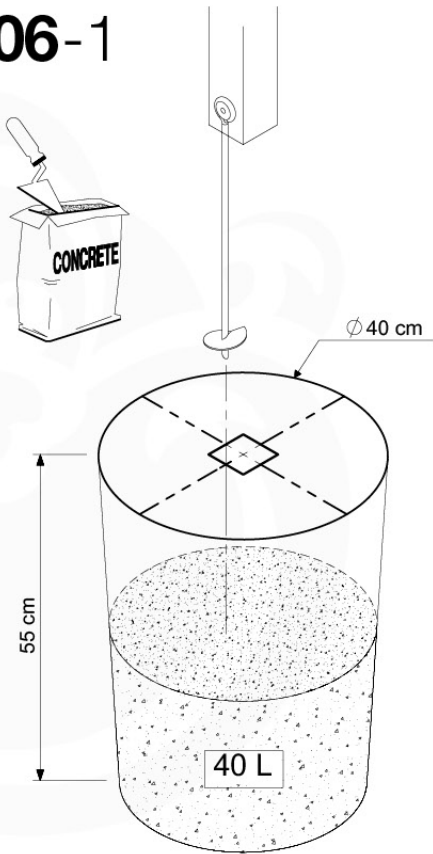

06 Playground Foundation

FD02

06-1