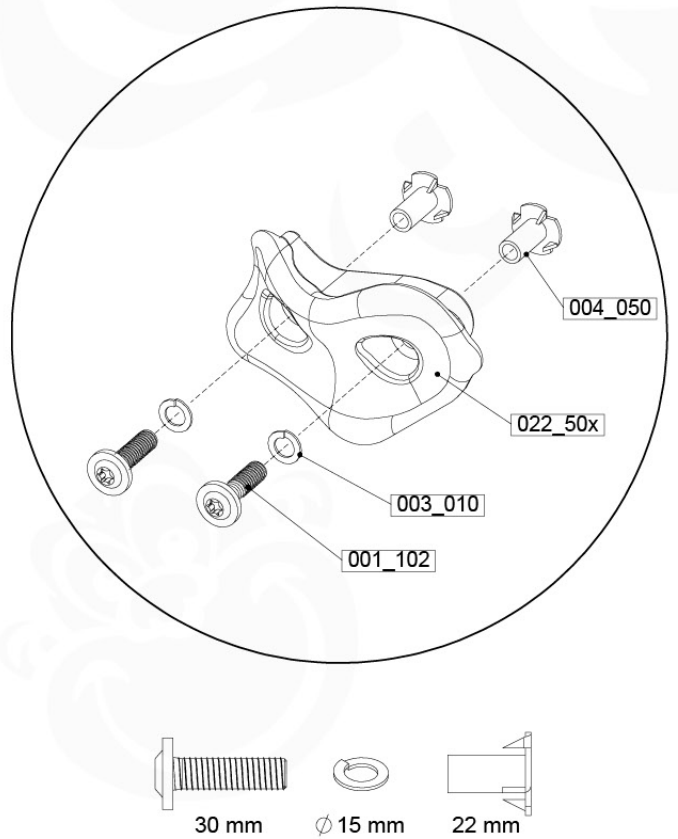

Rockwall 80 - P02 - 29-9-2021 - v4

11-1

min. 2,6 cm
max. 8,8 cm

Rockwall 80 - P03 - 29-9-2021 - v4

11-2

11-3

12 Ladder

LA02

(194_103)

	PartNo	PartName	QTY.
Hardware Pack 100_603	001_404	Stealth Screw 8x30	4
	002_219	Gap Point Screw T25 - 5x30	4
	002_220	Gap Point Screw T25 - 5x45	6
	002_223	Gap Point Screw T25 - 5x80	4
Other	005_03x	Ladder Rung Y/B/G/R	3
	005_522	Connection Bracket Mini Market	2
	022_835	Rung Cap	6
	120_102	Handgrip set (2x Complete)	1
Wood	C74	Beam 740 mm	1
	C130	Beam 1300 mm	2