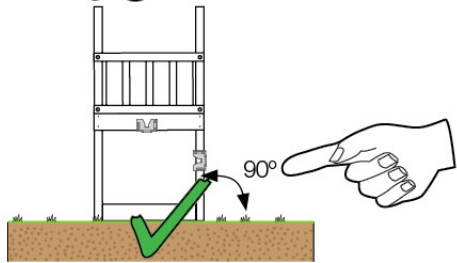

05 Safe Playground

05-1