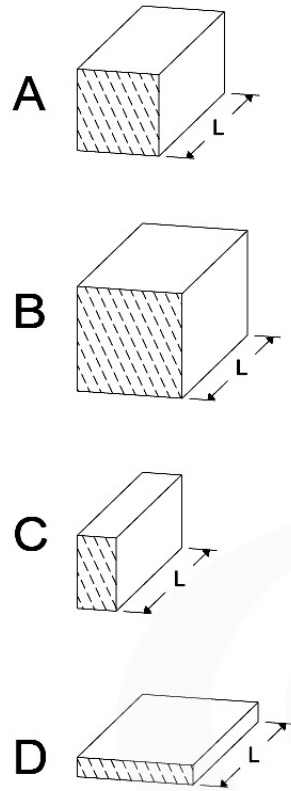

01 What's in the Delivery?

403_208 + 324_xxx/201_275

<p>1x 040_805 1x 040_078</p>	<p>1x 022_300</p>	<p>1x 120_024</p>	<p>4x 007_001</p>	<p>3x 120_102 6x 022_320 12x 001_104</p>
<p>4x 022_5xx</p>	<p>1x 122_302 1x 022_800</p>	<p>3x 005_03x 6x 022_835</p>	<p>1x 123_200</p>	<p>1x 100_605 100_608 100_617 100_615 100_903 100_904 2x 100_600 3x 100_601</p>
<p>1x 104_107</p>	<p>2x 005_522</p>	<p>1x 022_910</p>	<p>1x 103_901</p>	<p>1x 201_275 1x 324_x00</p> <p>FMP / Slide</p>

03 Hardware

Total HWP 100_xxx Jungle Teepee

20210930

001_102	10x		M8 x 30mm	000_101	10x		ø2 x 20mm
001_417	2x		ø8 x 80mm	003_010	10x		M8x14.2mm
001_411	6x		ø8 x 60mm	004_050	10x		M8 x 22mm
001_406	13x		ø8 x 45mm	120_005	14x		M8
001_404	4x		ø8 x 30mm				
002_223	70x		ø5 x 80mm				
002_220	324x		ø5 x 45mm				
002_219	6x		ø5 x 30mm				
002_308	2x		ø5.0 x 20mm				
002_041	3x		ø4.5 x 20mm				
002_042	4x		ø3.5 x 13mm				

02 Timber

603_203 Jungle Teepee

	L	
A220 A200	219cm - 220cm 199cm - 200cm	4 x 2 x
-	-	-
C130 C74 C62	129cm - 130cm 73cm - 74cm 61cm - 62cm	2 x 17 x 2 x
D74 D65 D60 D56	73cm - 74cm 64cm - 65cm 59cm - 60cm 53cm - 56cm	34 x 14 x 23 x 2 x