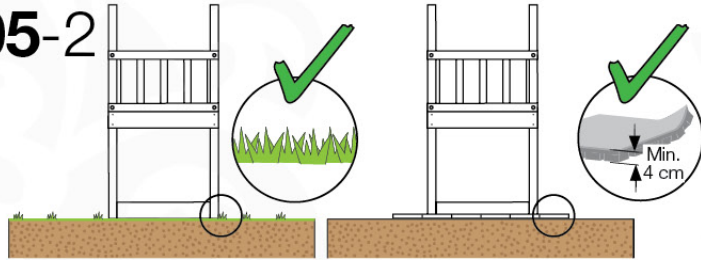

05 Safe Playground

05-1

05-2

05-3

05-4

05-5