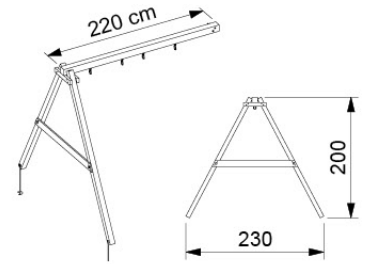

2-Swing Module 200

857_102 / 857_104