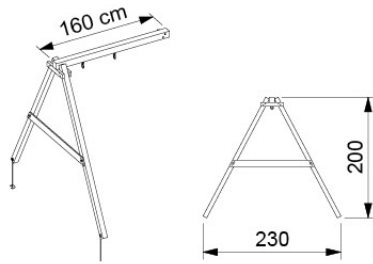

1x
022_910

Teepee Ilero - 402 - 16-12-2020 - v3

Part 2

Assembly

Instructions

Swing Module

1-Swing Module 200

857_101 / 857_103