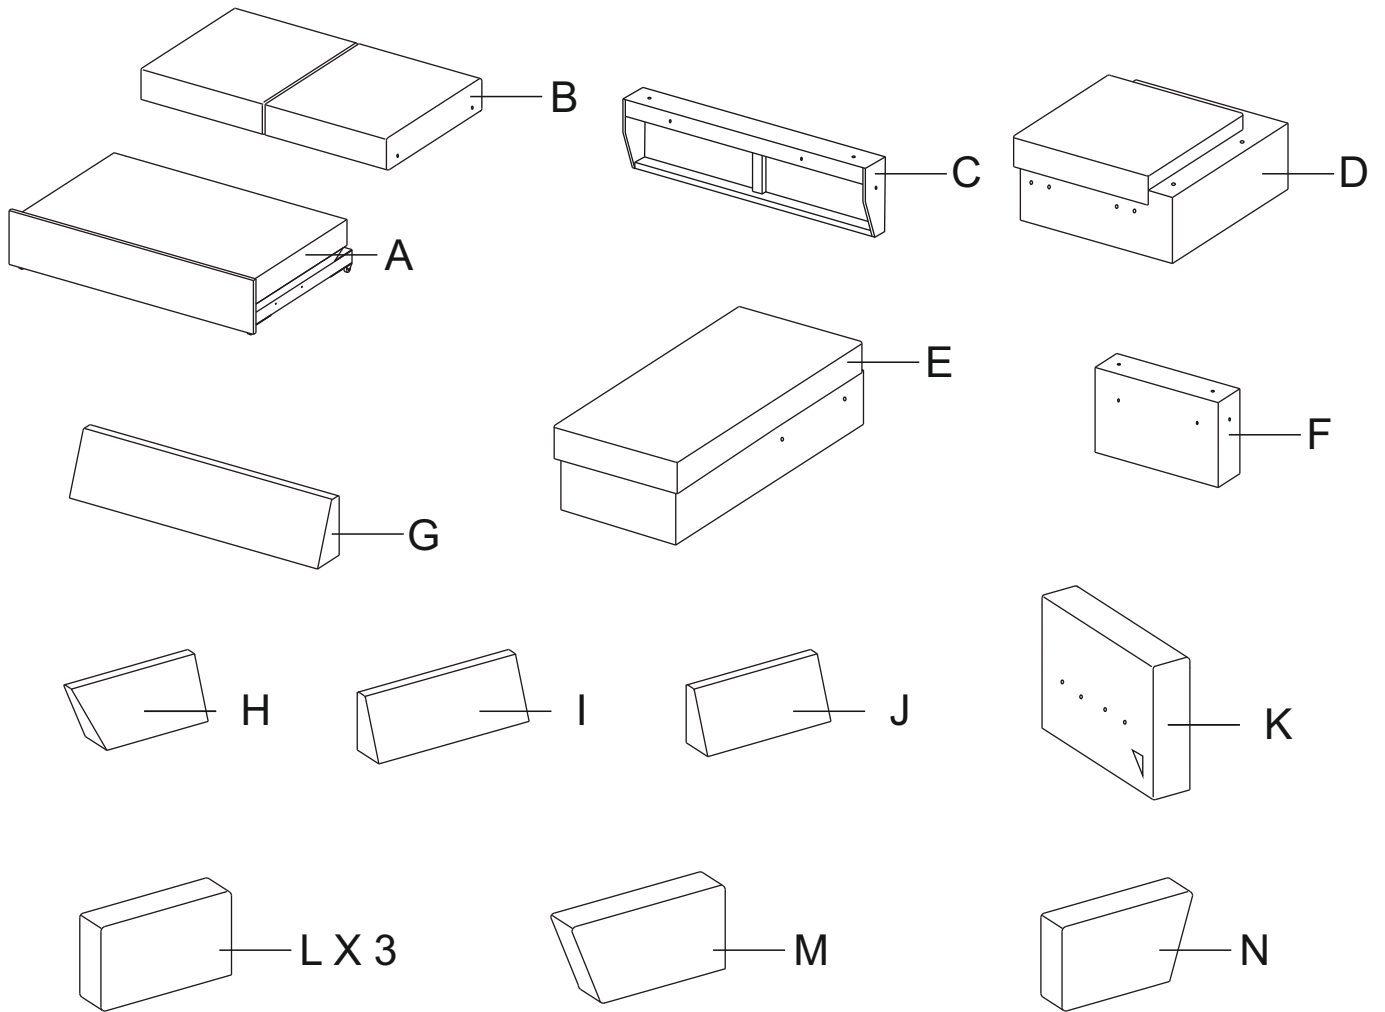

Sacramento 2-seater+corner+rest

Sacramento 2-seater+corner+rest

M8 X 50 mm

Ø8 X Ø24 mm

Ø8 X Ø13 mm

M8 X 47 mm

Ø45 X 35 mm

O X 8