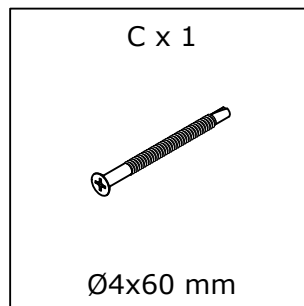

# LIMA LOUNGE SOFA

- |       |       |       |       |       |
|-------|-------|-------|-------|-------|
| ① x 2 | ② x 1 | ③ x 1 | ④ x 1 | ⑤ x 1 |
|-------|-------|-------|-------|-------|

1

A x 1  Ø7x120 mm	B x 1  Ø7x70 mm	D x 1  4 mm	
---	--	--	--

2

A x 1  Ø7x120 mm	B x 1  Ø7x70 mm	D x 1  4 mm	
---	--	--	--

3

A x 2  Ø7x120 mm	B x 2  Ø7x70 mm	D x 1  4 mm	
---	--	--	--

4

5

6

7