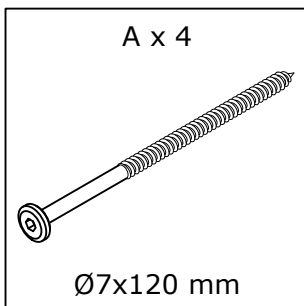

# LIMA LOUNGE SOFA

- |       |       |       |       |       |
|-------|-------|-------|-------|-------|
| ① x 2 | ② x 1 | ③ x 1 | ④ x 1 | ⑤ x 1 |
|-------|-------|-------|-------|-------|

1

A x 1  Ø7x120 mm	B x 1  Ø7x70 mm	D x 1  4 mm	
---	--	--	--

2

A x 1  Ø7x120 mm	B x 1  Ø7x70 mm	D x 1  4 mm	
---	--	--	--

3

A x 2  Ø7x120 mm	B x 2  Ø7x70 mm	D x 1  4 mm	
---	--	--	--

4

5

6

7