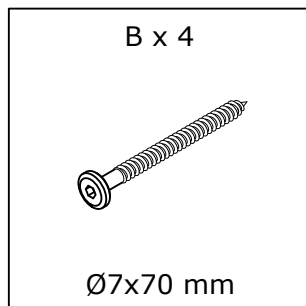

# LIMA LOUNGE SOFA

- |       |       |       |       |       |
|-------|-------|-------|-------|-------|
| ① x 2 | ② x 1 | ③ x 1 | ④ x 1 | ⑤ x 1 |
|-------|-------|-------|-------|-------|

1

A x 1  Ø7x120 mm	B x 1  Ø7x70 mm	D x 1  4 mm	
---	--	--	--

2

A x 1  Ø7x120 mm	B x 1  Ø7x70 mm	D x 1  4 mm	
---	--	--	--

3

A x 2  Ø7x120 mm	B x 2  Ø7x70 mm	D x 1  4 mm	
---	--	--	--

4

5

6

7