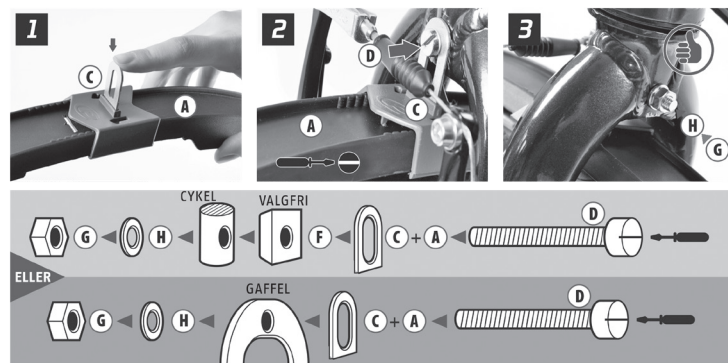

Skærmsæt, MTB 24", 55 mm – Skærm nr. 12

Varenr.: 91497741
Stregkode: 5715072001736

Til cykler med skivebremser

Til cykler med V-BRAKE

Til suspension forgaffel

Til fast forgaffel

Forskærm: 430 mm
Bagskærm: 530 mm

55 mm

Værktøj til montering er ikke inkluderet

A FORSKÆRM

B BAGSKÆRM

Monteringssystemet gør, at du til enhver tid kan afmontere skærmen uden at anvende værktøj.