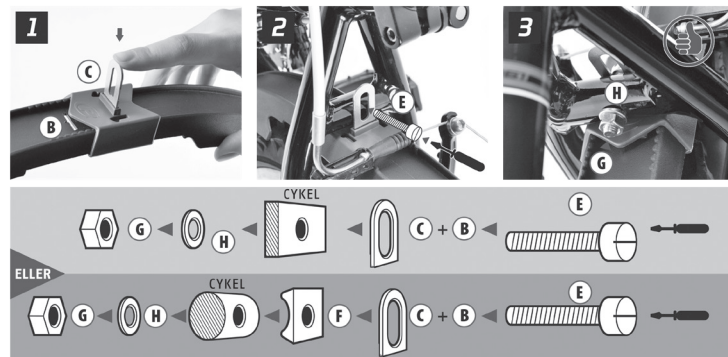

Skærmsæt, MTB 24", 55 mm – Skærm nr. 12

Varenr.: 91497741
Stregkode: 5715072001736

Til cykler med skivebremser

Til cykler med V-BRAKE

Til suspension forgaffel

Til fast forgaffel

Forskærm: 430 mm
Bagskærm: 530 mm

55 mm

Værktøj til montering er ikke inkluderet

A FORSKÆRM

B BAGSKÆRM

Monteringssystemet gør, at du til enhver tid kan afmontere skærmen uden at anvende værktøj.