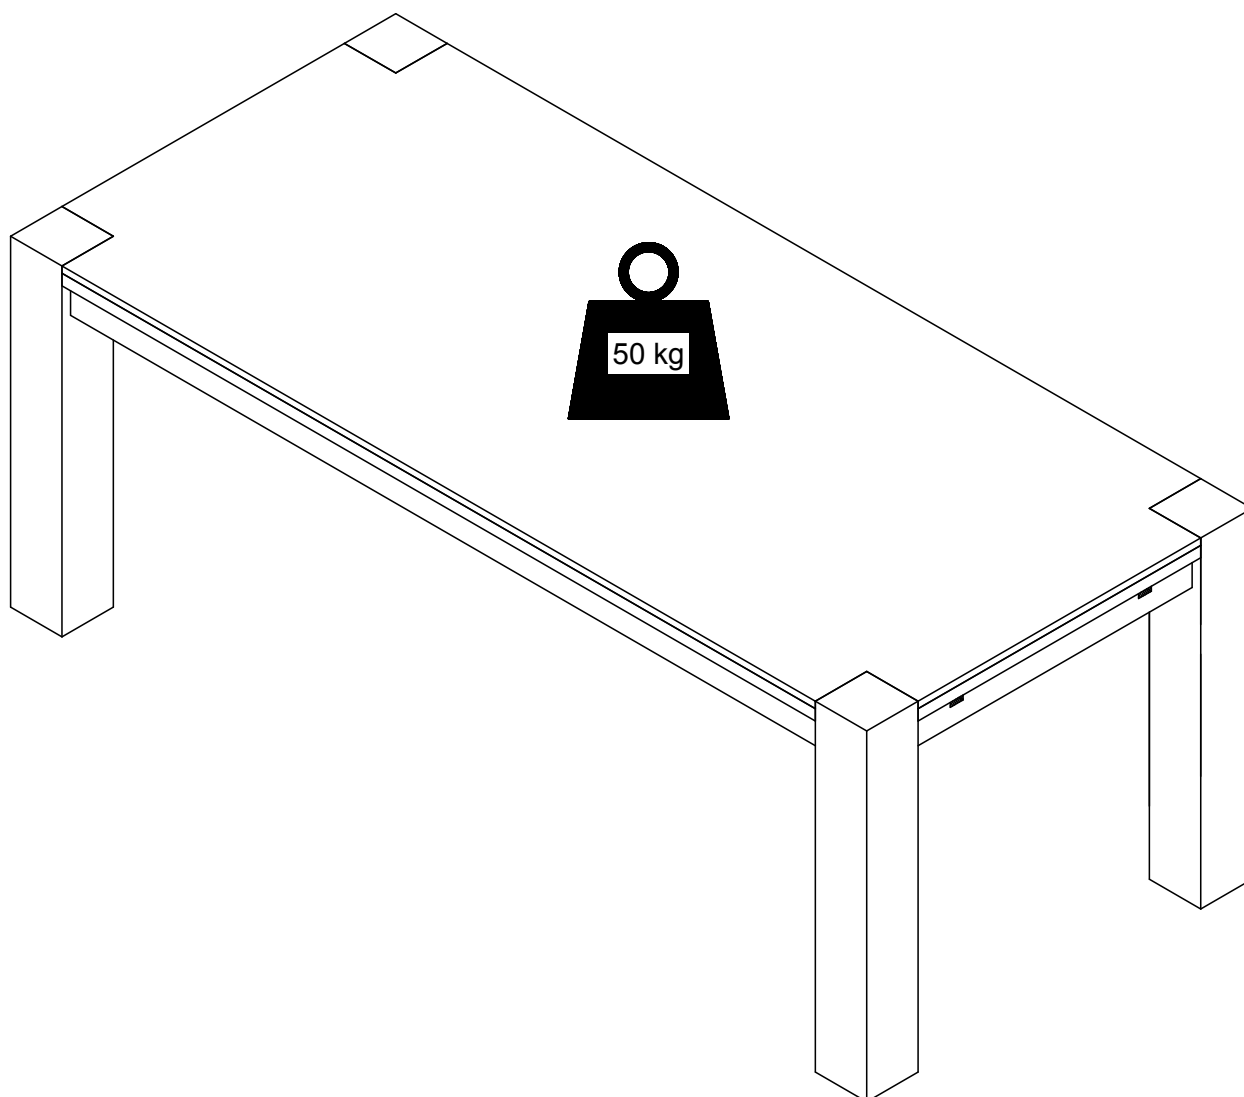

MARIANNE 20771, 20772, 20773, 20774

- | | | | |
|----|-----------------------------|----|-------------------------|
| Ⓓ | Montageanleitung | ⒼⒷ | Assembly instructions |
| ⒻⓇ | Notice de montage | ⒾⓉ | Istruzioni di montaggio |
| ⓃⓁ | Handleiding voor de montage | ⓅⓁ | Instrukcja montażu |
| ⒸⓏ | Montážní návod | ⓈⓀ | Návod na montáž |
| ⒽⓊ | Szerelési útmutató | Ⓡⓞ | Instrucțiuni de montaj |
| ⓉⓇ | Montaj talimatı | ⓇⓊ | Инструкция по монтажу |

A x 8
(Ø8 x 60)

B x 8
(Ø8 x 14)

C x 8
(Ø8 x 20)

D x 1
(M4)

O.K. 😊 ✓

N.O.K. ☹️ ✗

 N.O.K. ☹️ X

 O.K. 😊 ✓