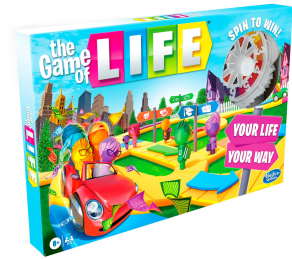

Hasbro Gaming The Game of Life

Mærke : Hasbro Gaming

Produktkode: F0800108

Produkt navn : The Game of Life

- KULØRTE PINDE: Tag på en farverig køretur! Spillet har pinde i 6 forskellige farver, så man kan placere familie og venner i bilen, når man kører rundt på spillebrættet

- BØRNENE KAN VÆLGE DERES EGEN VEJ: Spænd sikkerhedsselen, og drej hjulet! I dette sjove brætspil for hele familien byder alle korsveje på spændende nye drejninger og eventyr

- TRÆF VALG: Spillerne skal tage nogle store livsbeslutninger! De kan vælge, om de vil tage en videregående uddannelse, gifte sig, stifte familie eller gå tidligt på pension

- KAN DET BETALE SIG AT INVESTERE?: Spillerne har mulighed for at få flere penge ved at investere i tal på brættet! Få betaling, hver gang nogen drejer hjulet og lander på det pågældende tal

- SJOVT SPIL FOR 2-4 SPILLERE: The Game of Life er fantastisk til fester, spilaftener eller hjemmeundervisning. Spillet, som er for 2-4 spillere, er en sjov indendørsaktivitet for børn fra 8 år

The Game of Life
Hasbro Gaming The Game of Life. Anbefalet alder (min.): 8 År

Funktioner		Emballage indhold	
Spil navn	The Game of Life	Emballageindhold	Indeholder spillebræt med drejhjul, 90 kort (55 actionkort, 20 karrierekort, 11 huskort, 4 investeringskort), 4 biler, 36 pinde, pengepakke og spillevejledning.
Spilletilstande	Multiplayer		
Spil udgave	✘	Sikkerhedsadvarsel	
Minimum antal spillere *	2	Ikke for børn fra 0-3 år	✓
Maksimalt antal spillere *	4	Sikkerhedsadvarsel	Fra 8 år For 2 til 4 spillere. Skal samles af en voksen.
Anbefalet alder *	Voksen	Leverandørfunktioner	
Foreslået køn *	Ethvert køn	Sprog på emballering	Dansk
Anbefalet alder (min.) *	8 År	År	2020
Antal kort	94 stk	Logistik data	
Montering påkrævet	✓	Hovedkassens bredde (udvendigt)	270 mm
Oprindelsesland	Irland	Hovedkassens længde (udvendigt)	414 mm
Vægt & størrelser		Hovedkassen højde (udvendigt)	291 mm
Vægt	862 g	Ydre emballage nettovægt	5,17 kg
Emballeringsdata		Produkter pr. hovedkasse (udvendigt)	6 stk
Pakkebredde	916 mm	Hovedkassens bruttovægt (udvendigt)	6,2 kg
Pakkedybde	41,3 mm	Emballage indhold	
Pakkehøjde	266,7 mm	Spillebræt er inkluderet	
Pakkevægt	400,05 g	✓	
Pakketype	Kasse