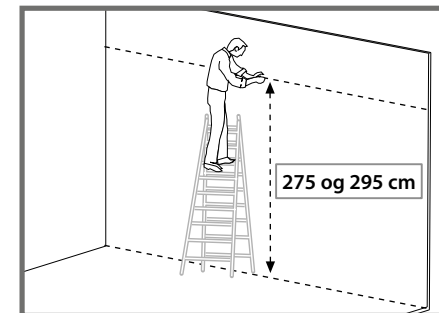

⇒ Justering af størrelse

Produktets størrelse kan indstilles til dine specifikke behov.

1. Svællen til vægmontering (toppen bagtil) kan indstilles til at være imellem 275 og 295 cm meter over jorden. Indstillingen sker imens man måler og borer huller (trin 8).