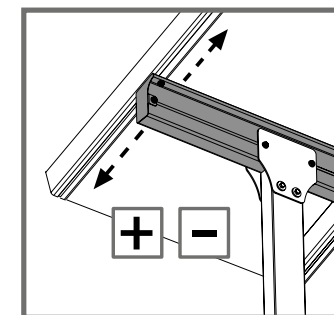

2. Pælens afstand til væggen kan justeres til imellem 210 og 276 cm. Indstillingen sker efter samlingen og før opstillingen forankres (trin 23) ved at forskyde pælene og svælle 1041 langs løbegange på tagsvællerne.