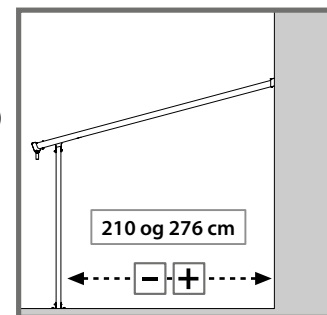

2. Pælens afstand til væggen kan justeres til imellem 210 og 276 cm. Indstillingen sker efter samlingen og før opstillingen forankres (trin 23) ved at forskyde pælene og svælle 1041 langs løbegange på tagsvællerne.