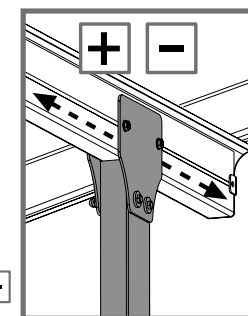

3. Pælens afstand fra kanterne kan justeres til imellem 4 og 52 cm. Indstillingen sker efter samlingen og før opstillingen forankres (trin 23) ved at forskyde pælene og samleled 937 langs løbegangen på svælle 1041.