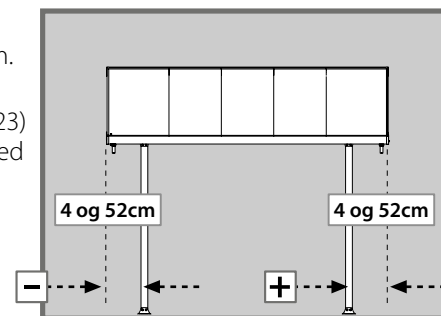

3. Pælens afstand fra kanterne kan justeres til imellem 4 og 52 cm. Indstillingen sker efter samlingen og før opstillingen forankres (trin 23) ved at forskyde pælene og samleled 937 langs løbegangen på svælle 1041.