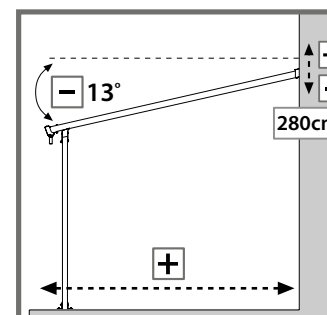

Bemærk: Vægmonteringen og afstand til væggen er bestemmende for tagets hældning og hele produktets kapacitet (afstanden fra rendestenen til væggen). En højere vægmontering og en kortere afstand imellem pælene øger taghældningen og mindsker den totale kapacitet.