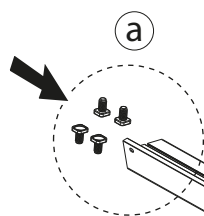

Bemærk: Vægmonteringen og afstand til væggen er bestemmende for tagets hældning og hele produktets kapacitet (afstanden fra rendestenen til væggen). En højere vægmontering og en kortere afstand imellem pælene øger taghældningen og mindsker den totale kapacitet.

1041

x2

937

x4

466

x8

a

4-52cm
1 1/2" - 20 1/2"