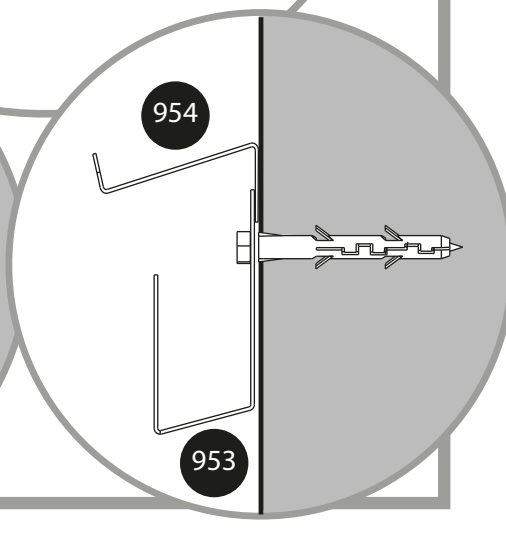

⇒ Justering af størrelse

Produktets størrelse kan indstilles til dine specifikke behov.

1. Svællen til vægmontering (toppen bagtil) kan indstilles til at være imellem 275 og 295 cm meter over jorden. Indstillingen sker imens man måler og borer huller (trin 8).

x1

4010

x4

265cm - 285cm
104 1/4" - 122 1/4"

a

4010

4010

4010

~3 mm

953

953

954

x1

13mm

x2

13mm