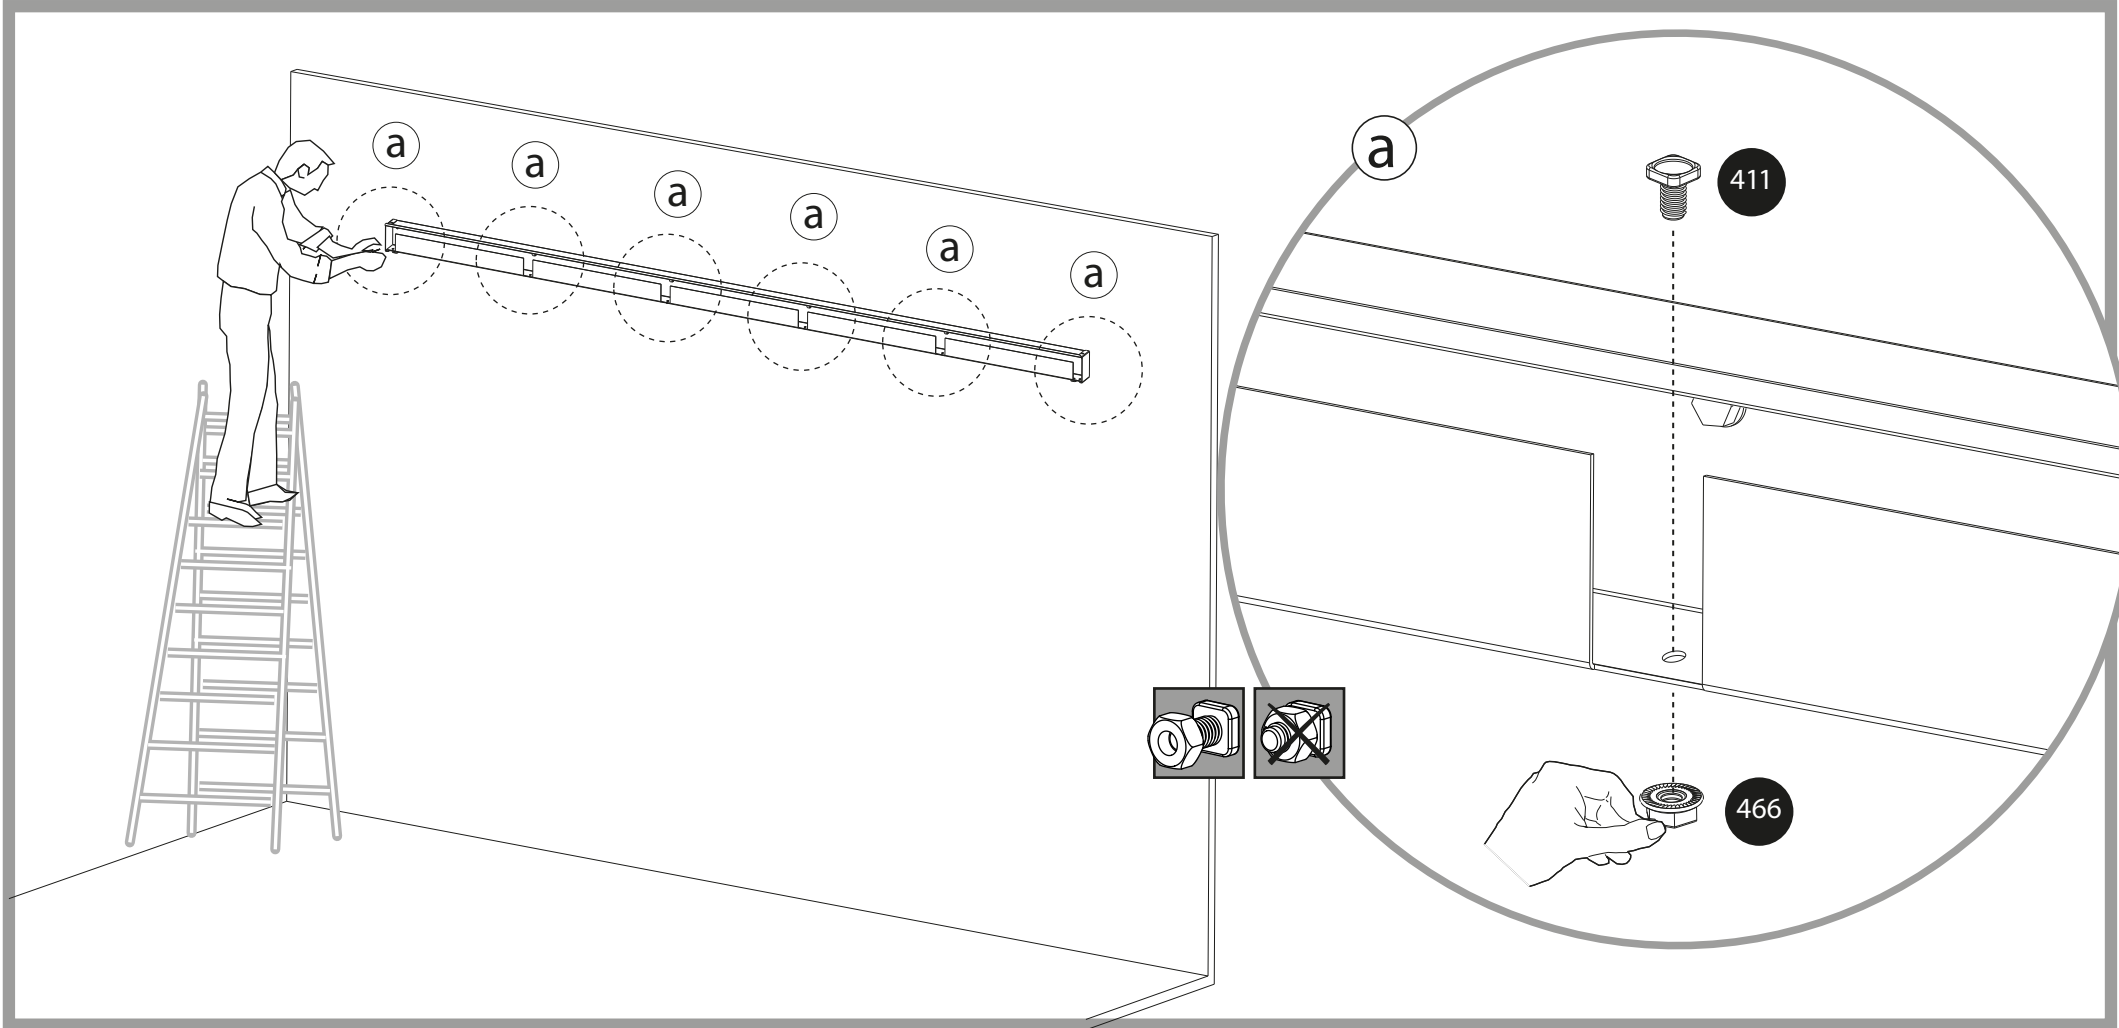

466

x6

411

x6