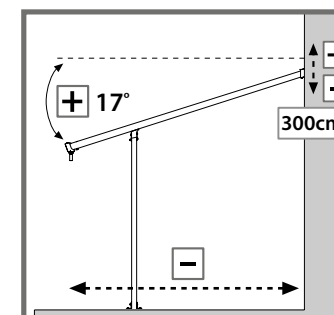

Bemærk: Vægmonteringen og afstand til væggen er bestemmende for tagets hældning og hele produktets kapacitet (afstanden fra rendestenen til væggen). En højere vægmontering og en kortere afstand imellem pælene øger taghældningen og mindsker den totale kapacitet.