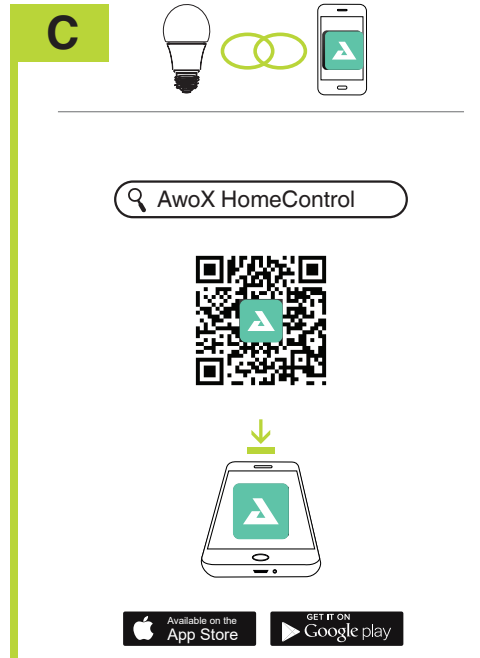

RED (Radio Equipment Directive) prasībām. Atbilstība ir apstiprināta. Atbilstīgā deklarācija un dokumenti glabājas pie ražotāja, un tos var aplūkot šeit:
www.eglo.com/international/compliance
Bluetooth/Zigbee 2,4 GHz (2400 līdz 2483,5 MHz). Maksimālais signāla stiprums starp -9 dBm līdz 9 dBm

CZ List s pokyny

D KOMPATIBILITA
Více informací naleznete v online uživatelské příručce.
PROHLÁŠENÍ O SHODĚ
Tento produkt se shoduje s požadavky směrnice RED 2014/53/EU. Shoda byla ověřena. Příslušné prohlášení a příslušné dokumenty uchovává výrobce a jsou k dispozici na adrese:
www.eglo.com/international/compliance
Bluetooth/Zigbee 2.4GHz (2400 až 2,483,5 MHz). Maximální síla signálu mezi -9dBm a 9dBm

HU Utasításlap

D KOMPATIBILITÁS
További információ az online felhasználói útmutatóban található.
MEGFELELŐSÉGI NYILATKOZAT
Ez a termék megfelel a 2014/53/ EU RED iránymutatás követelményeinek A megfelelőséget tanúsították. A vonatkozó