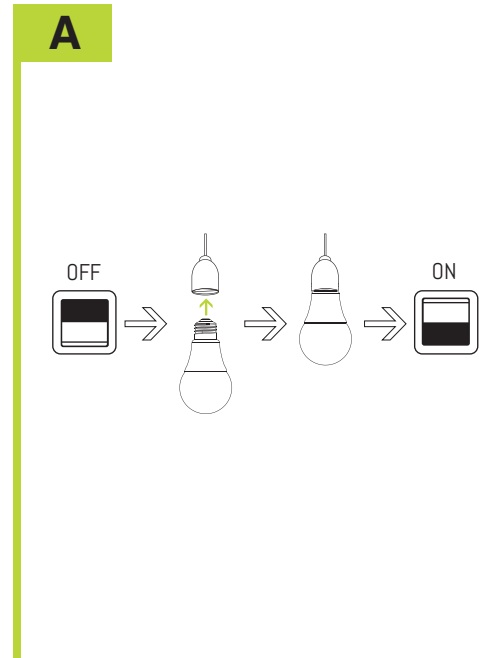

NL Instructieblad

D VERENIGBAARHEID
Raadpleeg de online gebruikershandleiding voor meer informatie.
CONFORMITEITSVERKLARING
Dit product voldoet aan de vereisten van de RED Richtlijn 2014/53/EU. Conformiteit is geverifieerd. De relevante verklaring en documenten zijn in het bezit van de fabrikant en kunnen worden bekeken op:
www.eglo.com/international/compliance
Bluetooth/Zigbee 2,4GHz (2400 tot 2.483,5 MHz). Maximum Signaalsterkte tussen -9 dBm en +9 dBm

IT Foglio di istruzioni

D COMPATIBILITÀ
Per maggiori dettagli, consulta il manuale utente online.
DICHIARAZIONE DI CONFORMITÀ
Il presente prodotto soddisfa i requisiti della direttiva in materia di apparecchiature radio 2014/53/UE. La conformità è stata sottoposta al processo di verifica. La dichiarazione e la documentazione specifiche sono detenute dal produttore ed è possibile prenderne visione all'indirizzo:
www.eglo.com/international/compliance
Bluetooth/Zigbee a 2,4 GHz (2 400-2483,5 MHz). Potenza del segnale massima: -9 dBm a 9 dBm.

PT **BR** Instruções

D COMPATIBILIDADE
Para obter mais informações, leia o manual de utilizador

online.
DECLARAÇÃO DE CONFORMIDADE
Este produto cumpre os requisitos da diretiva 2014/53/UE respeitante à disponibilização de equipamentos de rádio. A conformidade foi verificada. A declaração e documentos relevantes são conservados pelo fabricante e podem ser consultados em:
www.eglo.com/international/compliance
Bluetooth/Zigbee 2,4 GHz (2400 a 2.483,5 MHz). Sinal de força máxima entre -9dBm e 9dBm

DK Instruktionsblad

D KOMPATIBILITET
Få flere oplysninger i brugervejledningen på vores hjemmeside.
OVERENSSTEMMELSESERKLÆRING
Dette produkt opfylder de i direktivet 2014/53/EU (RED) gældende bestemmelser. Overensstemmelsen er blevet verificeret. Den relevante overensstemmelseserklæring og dokumenter fra producenten findes på:
www.eglo.com/international/compliance
Bluetooth/Zigbee 2,4 GHz (2400 til 2483,5 MHz). Maksimums Signalstyrke mellem -9 dBm og 9 dBm

SE Instruktionsblad

D KOMPATIBILITET
Mer information finns i online-bruksanvisningen.
FÖRSÄKRAN OM ÖVERENSSTÄMMELSE
Denna produkt uppfyller kraven i RED direktivet 2014/53/EU. Överensstämmelse har verifierats. Den relevanta deklARATIONEN och dokumentationen som innehas av tillverkaren och kan läsas på:
www.eglo.com/international/compliance
Bluetooth/Zigbee 2,4 GHz (2 400 till 2 483,5 MHz). Maximal signalstyrka mellan -9 dBm och 9 dBm

NO Instruksjonsark

D KOMPATIBILITET
Les veiledningen på nettet for mer informasjon.