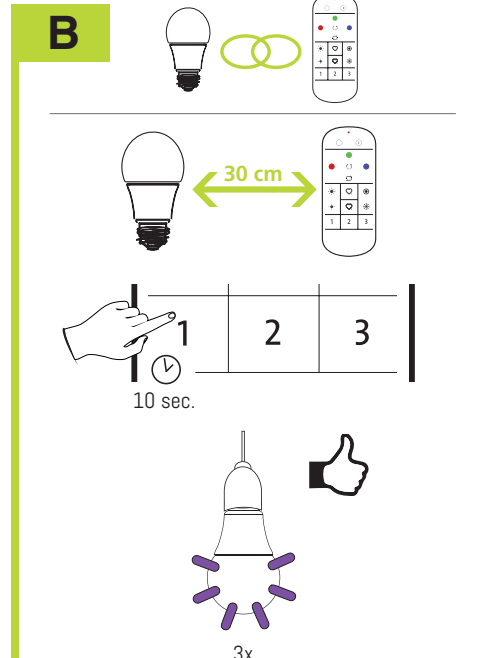

SAMSVARSEKLÆRING
Dette produktet oppfyller kravene til RED direktiv 2014/53/EU. Samsvar er bekreftet. Relevant samsvar og dokumenter har produsenten og disse kan sees på:
www.eglo.com/international/compliance
Bluetooth/Zigbee 2,4GHz (2400 til 2483,5 MHz). Maksimum signalstyrke mellom -9 dBm og 9 dBm

LT Instrukcijos lapas

D SUDERINAMUMAS
Daugiau informacijos skaitykite internetiniame vartotojo vadove.
ATITIKTIES DEKLARACIJA
Šis gaminy s atitinka RED direktyvą dėl valstybių narių įstatymų, susijusių su radijo įrenginių tiekimu rinkai, suderinimo 2014/53/ES. Atitikis buvo patvirtinta. Susijusių deklaracijų ir dokumentus saugo gamintojas ir juos bet kada galima gauti adresu:
www.eglo.com/international/compliance
Bluetooth/Zigbee 2,4 GHz (2400–2483,5 MHz). Maksimalus signalo stiprumas nuo -9 dBm iki 9 dBm

EE Kasutusjuhend

D ÜHILDUVUS
Lisateabe saamiseks lugege veebipõhist kasutusjuhendit.
VASTAVUSDEKLARATSIOON
See toode vastab RED-direktiivi 2014/53/EL nõuetele. Vastavust on kontrollitud. Asjaomane deklaratsioon ja dokumentatsioon on tootja käes ja neid saab vaadata aadressil:
www.eglo.com/international/compliance
Bluetooth/Zigbee 2,4GHz (2400 to 2483,5 MHz). Maksimaalne signaali tugevus vahemikus -9dBm kuni 9dBm

LV Norādījumu lapa

D SADERĪBA
Papildinformāciju skatiet lietotāja rokasgrāmatā tiešsaistē.
ATBILSTĪBAS DEKLARĀCIJA
Šis produkts atbilst Radioiekārtu direktīvas 2014/53/ES jeb