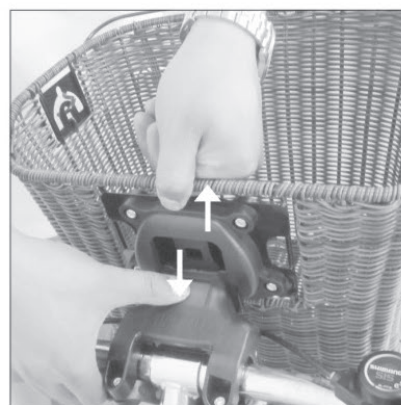

Cykelkurv til styr quick release

Sort, 35 x 25 x 26 cm

Varenr.: 91498361
Stregkode: 5715072001446

MANUAL

1

2

3

4

5

6