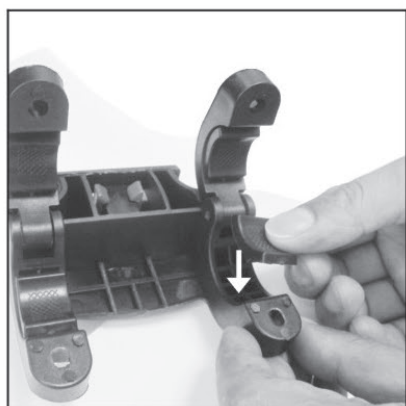

Cykelkurv til styr quick release

Sort, 35 x 25 x 26 cm

Varenr.: 91498361
Stregkode: 5715072001446

MANUAL

1

2

3

4