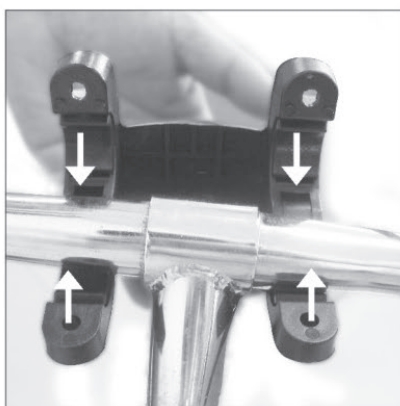

Cykelkurv til styr quick release

Sort, 35 x 25 x 26 cm

Varenr.: 91498361
Stregkode: 5715072001446

MANUAL

1

2

3

4