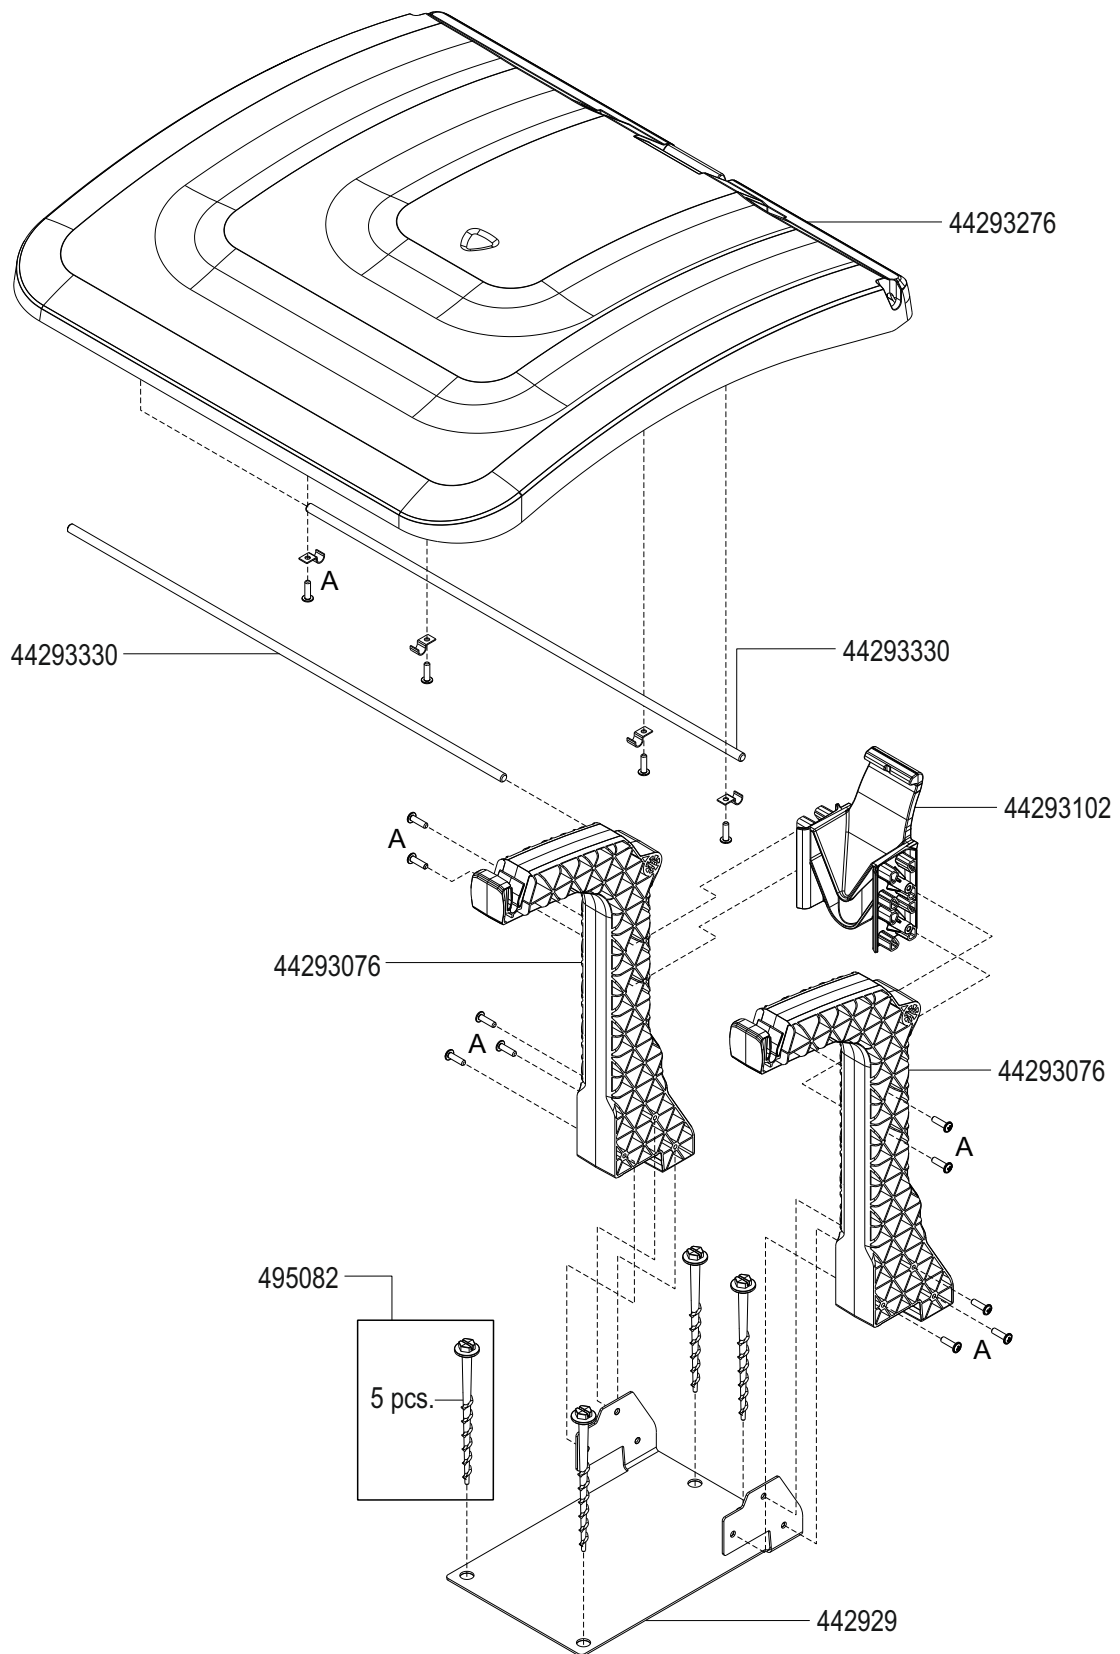

# Robomähergarage

Art. Nr. 119990

# AL-KO

E19990

A - 49547 Schrauben Set

a	b	c	d	e	f
28.04.2021					