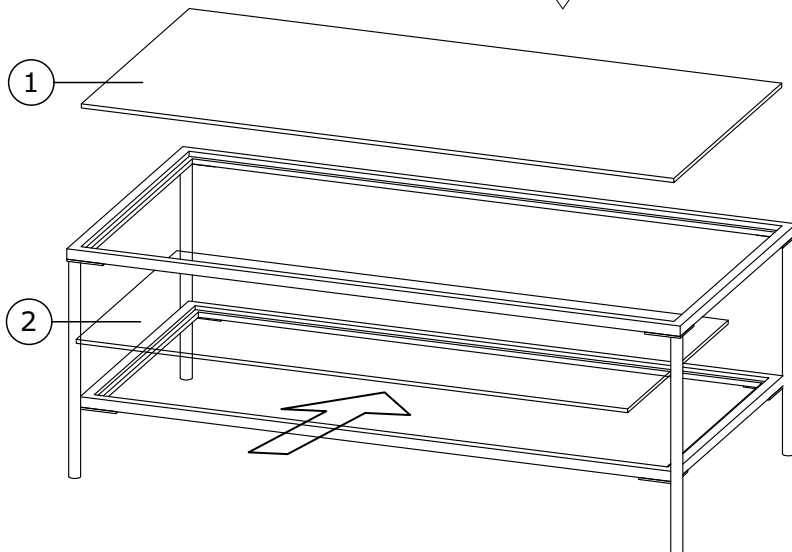

LUNA SOFABORD GLAS/SORT 120 X 60 CM

<p>A x 32</p>  <p>M6x16 mm</p>	<p>B x 32</p>  <p>ø6xø16x2 mm</p>	<p>C x 1</p>   <p>4mm</p>	<p>D x 20</p>  <p>30x8x1 mm</p>
---	--	--	---

1

A x 16  M6x16 mm	B x 16  ø6xø16x2 mm	C x 1  4mm
---	--	---

2

A x 16  M6x16 mm	B x 16  ø6xø16x2 mm	C x 1  4mm
---	--	---

3

4

5

D x 20
30x8x1 mm

6

7