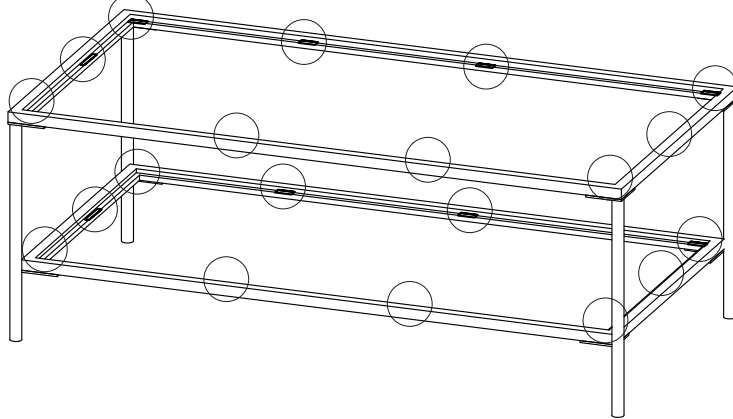

LUNA SOFABORD GLAS/SORT 120 X 60 CM

<p>A x 32</p>  <p>M6x16 mm</p>	<p>B x 32</p>  <p>ø6xø16x2 mm</p>	<p>C x 1</p>   <p>4mm</p>	<p>D x 20</p>  <p>30x8x1 mm</p>
---	--	--	---

1

A x 16  M6x16 mm	B x 16  ø6xø16x2 mm	C x 1  4mm
---	--	---

2

A x 16  M6x16 mm	B x 16  ø6xø16x2 mm	C x 1  4mm
---	--	---

3

4

5

D x 20
30x8x1 mm

6

7