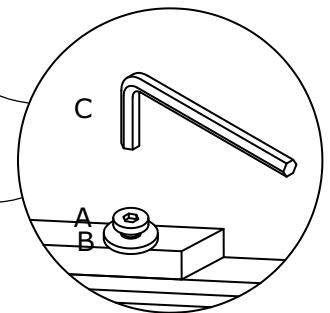

LUNA SOFABORD GLAS/SORT 120 X 60 CM

<p>A x 32</p>  <p>M6x16 mm</p>	<p>B x 32</p>  <p>ø6xø16x2 mm</p>	<p>C x 1</p>   <p>4mm</p>	<p>D x 20</p>  <p>30x8x1 mm</p>
---	--	--	---

1

A x 16  M6x16 mm	B x 16  ø6xø16x2 mm	C x 1  4mm
---	--	---

2

A x 16  M6x16 mm	B x 16  ø6xø16x2 mm	C x 1  4mm
---	--	---

3

4

5

D x 20
30x8x1 mm

6

7