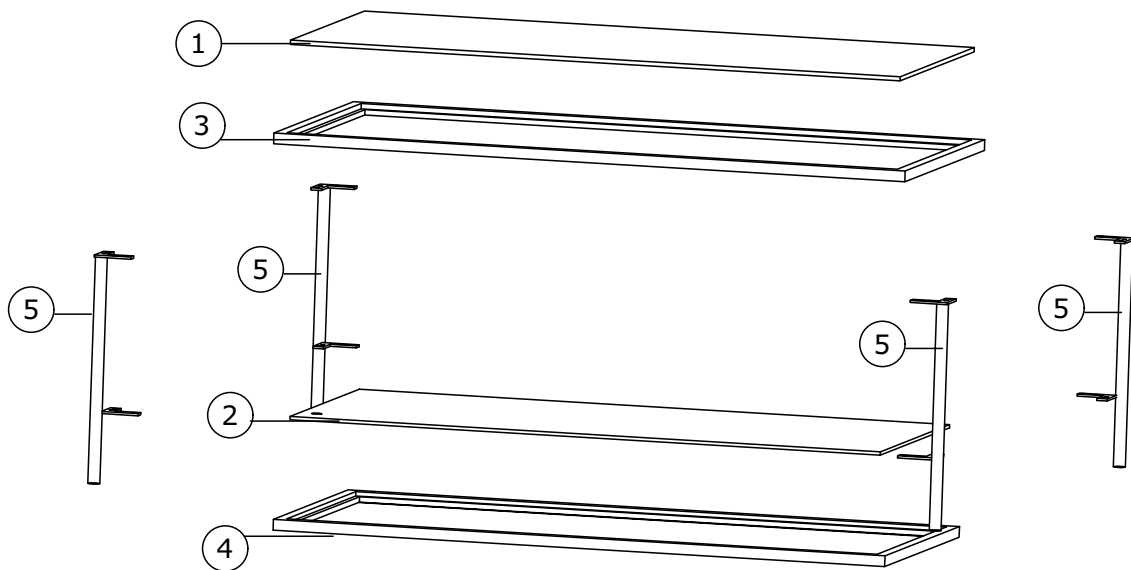

LUNA SOFABORD GLAS/SORT 120 X 60 CM

<p>A x 32</p>  <p>M6x16 mm</p>	<p>B x 32</p>  <p>ø6xø16x2 mm</p>	<p>C x 1</p>   <p>4mm</p>	<p>D x 20</p>  <p>30x8x1 mm</p>
---	--	--	---

1

A x 16  M6x16 mm	B x 16  ø6xø16x2 mm	C x 1  4mm
---	--	---

2

A x 16  M6x16 mm	B x 16  ø6xø16x2 mm	C x 1  4mm
---	--	---

3

4

5

D x 20
30x8x1 mm

6

7