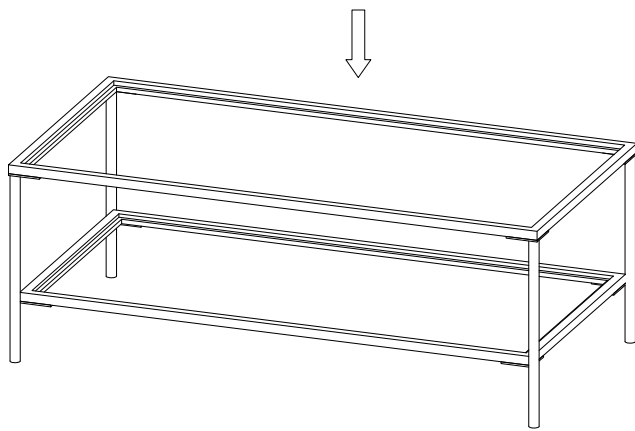

LUNA SOFABORD GLAS/SORT 120 X 60 CM

<p>A x 32</p>  <p>M6x16 mm</p>	<p>B x 32</p>  <p>ø6xø16x2 mm</p>	<p>C x 1</p>   <p>4mm</p>	<p>D x 20</p>  <p>30x8x1 mm</p>
---	--	--	---

1

A x 16  M6x16 mm	B x 16  ø6xø16x2 mm	C x 1  4mm
---	--	---

2

A x 16  M6x16 mm	B x 16  ø6xø16x2 mm	C x 1  4mm
---	--	---

3

4

5

D x 20
30x8x1 mm

6

7