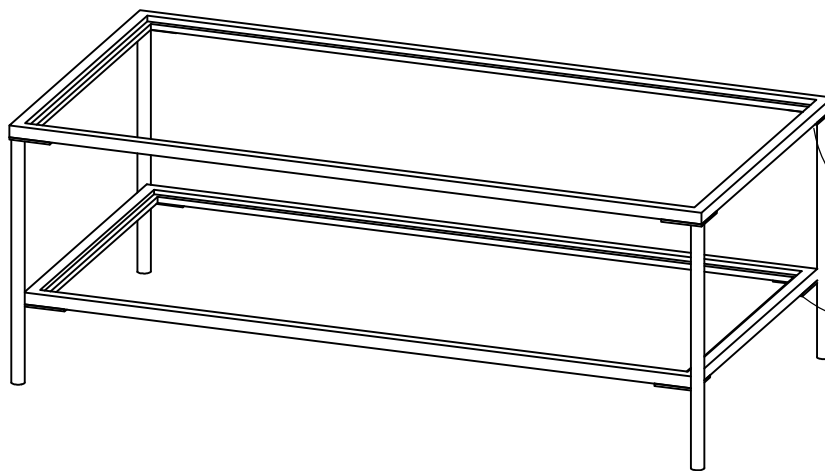

LUNA SOFABORD GLAS/SORT 120 X 60 CM

<p>A x 32</p>  <p>M6x16 mm</p>	<p>B x 32</p>  <p>ø6xø16x2 mm</p>	<p>C x 1</p>   <p>4mm</p>	<p>D x 20</p>  <p>30x8x1 mm</p>
---	--	--	---

1

A x 16  M6x16 mm	B x 16  ø6xø16x2 mm	C x 1  4mm
---	--	---

2

A x 16  M6x16 mm	B x 16  ø6xø16x2 mm	C x 1  4mm
---	--	---

3

4

5

D x 20
30x8x1 mm

6

7