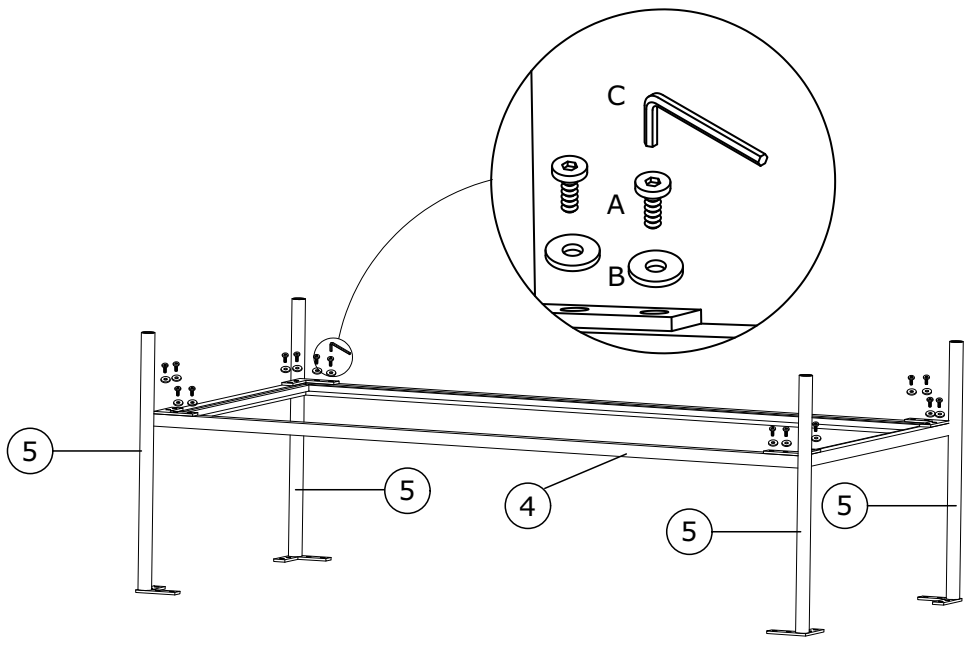

LUNA SOFABORD GLAS/SORT 120 X 60 CM

<p>A x 32</p>  <p>M6x16 mm</p>	<p>B x 32</p>  <p>ø6xø16x2 mm</p>	<p>C x 1</p>   <p>4mm</p>	<p>D x 20</p>  <p>30x8x1 mm</p>
---	--	--	---

1

A x 16  M6x16 mm	B x 16  ø6xø16x2 mm	C x 1  4mm
---	--	---

2

A x 16  M6x16 mm	B x 16  ø6xø16x2 mm	C x 1  4mm
---	--	---

3

4

5

D x 20
30x8x1 mm

6

7