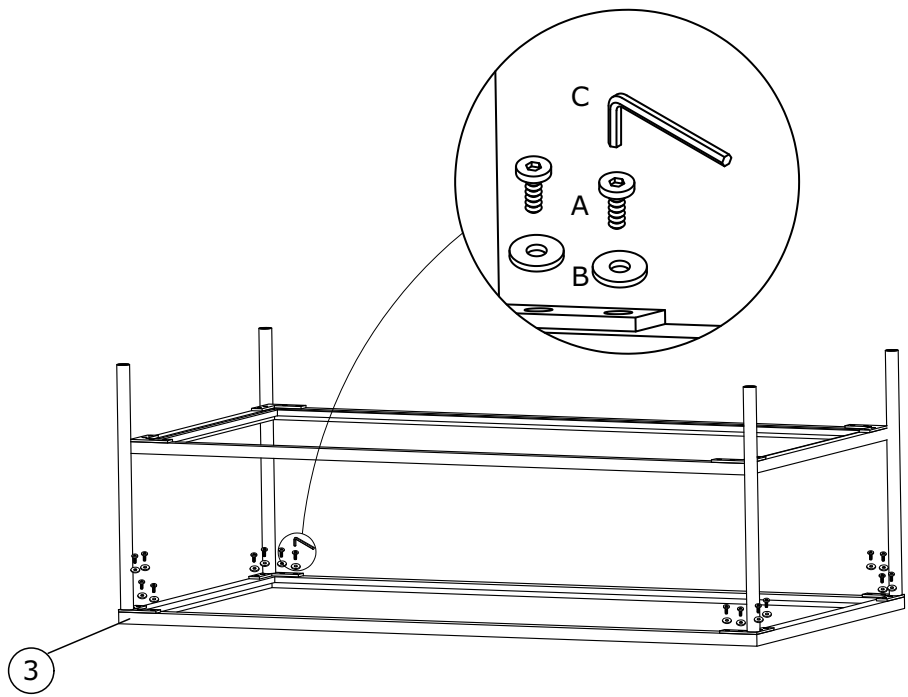

LUNA SOFABORD GLAS/SORT 120 X 60 CM

<p>A x 32</p>  <p>M6x16 mm</p>	<p>B x 32</p>  <p>ø6xø16x2 mm</p>	<p>C x 1</p>   <p>4mm</p>	<p>D x 20</p>  <p>30x8x1 mm</p>
---	--	--	---

1

A x 16  M6x16 mm	B x 16  ø6xø16x2 mm	C x 1  4mm
---	--	---

2

A x 16  M6x16 mm	B x 16  ø6xø16x2 mm	C x 1  4mm
---	--	---

3

4

5

D x 20
30x8x1 mm

6

7