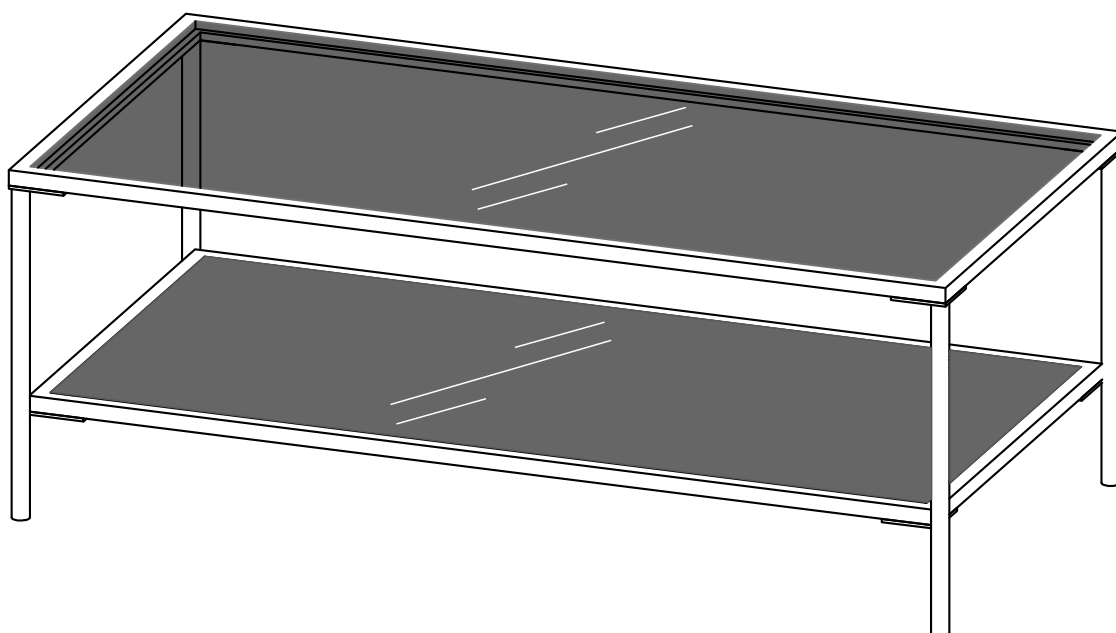

LUNA SOFABORD GLAS/SORT 120 X 60 CM

<p>A x 32</p>  <p>M6x16 mm</p>	<p>B x 32</p>  <p>ø6xø16x2 mm</p>	<p>C x 1</p>   <p>4mm</p>	<p>D x 20</p>  <p>30x8x1 mm</p>
---	--	--	---

1

A x 16  M6x16 mm	B x 16  ø6xø16x2 mm	C x 1  4mm
---	--	---

2

A x 16  M6x16 mm	B x 16  ø6xø16x2 mm	C x 1  4mm
---	--	---

3

4

5

D x 20
30x8x1 mm

6

7