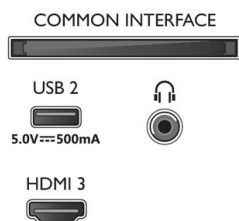

Design

- Farver på TV: Satinforkromet frontramme
- Standerdesign: Satinforkromet buet stander

Mål

- Mål på kasse (B x H x D): 1100,0 x 695,0 x 140,0 mm
- Mål på anlæg (B x H x D): 963,0 x 570,0 x 78,0 mm
- Apparatets mål inklusive stander (B x H x D): 963,0 x 630,0 x 237,0 mm
- Produktvægt: 8,5 kg
- Produktvægt (+ stand): 8,8 kg
- Vægt inkl. emballage: 11,0 kg
- Kan monteres på en væg: 200 x 100 mm
- Mål på stander (B x H x D): 777,0 x 72,0 x 237,0 mm
- Afstand mellem 2 stativer: 777,0 mm
- Stativets højde til TV'ets nederste kant: 72,0 mm

Tilbehør

- Medfølgende tilbehør: Fjernbetjening, 2 x AAA batterier, Bordstand, Netledning, Lynhåndbog, Brochure med oplysninger om juridiske forhold og sikkerhed

EU-energikort

- EPREL-registreringsnumre: 1446291
- Energiklasse for SDR: F
- Strømkrav i tændt tilstand for SDR: 51 Kwh/1000 t.
- Energiklasse for HDR: G
- Strømkrav i tændt tilstand for HDR: 104 Kwh/1000 t.
- Strømforbrug ved slukket tilstand: n.a.
- Netværksbaseret standbytilstand: 2,0 W
- Anvendt panelteknologi: LED LCD

Connections

Side

Bottom

Udgivelsesdato
2023-03-26

Version: 1.3.1

12 NC: 8670 001 88177
EAN: 87 18863 03692 1

© 2023 Koninklijke Philips N.V.
Alle rettigheder forbeholdes.

Specifikationerne kan ændres uden varsel. Varemærker tilhører Koninklijke Philips N.V. eller deres respektive ejere.