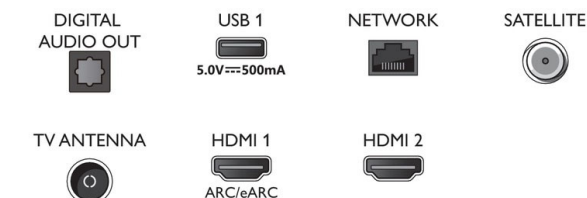

Bottom

Udgivelsesdato
2023-03-26

Version: 1.3.1

12 NC: 8670 001 88177
EAN: 87 18863 03692 1

© 2023 Koninklijke Philips N.V.
Alle rettigheder forbeholdes.

Specifikationerne kan ændres uden varsel. Varemærker tilhører Koninklijke Philips N.V. eller deres respektive ejere.

www.philips.com

* EPG og den faktiske synlighed (op til 8 dage) afhænger af land og operatør.

* TV'et understøtter DVB-modtagelse af gratis kanaler. Bestemte DVB-udbydere understøttes muligvis ikke. Du kan se en opdateret liste i afsnittet Ofte stillede spørgsmål på Philips' support-websted. For nogle udbydere kræves der programkort eller abonnement. Kontakt din udbyder for at få flere oplysninger.

* Philips TV Remote App og de tilknyttede funktioner varierer afhængigt af TV-model, operatør og land samt smartenhedsmodel og operativsystem. Du kan finde flere oplysninger på: www.philips.com/TVRemoteapp.

* Smart TV app-tilbud varierer afhængigt af TV-model og land. Du kan finde flere oplysninger på: www.philips.com/smarttv.

* Dette fjernsyn indeholder kun bly i visse dele eller komponenter, hvor der ikke findes alternative teknologier, i overensstemmelse med de dispensationsbestemmelser, der findes under RoHS-direktivet.

* Amazon Prime er tilgængelig på udvalgte sprog og i udvalgte lande.

* Netflix-abonnement er påkrævet. Underlagt vilkår på <https://www.netflix.com>

* Rakuten TV fås på udvalgte sprog og i udvalgte lande.

* Google Assistant er tilgængelig på udvalgte sprog og i udvalgte lande. Listen over understøttede lande og sprog vil med tiden blive udvidet. Kontakt vores kundeservice for at få de seneste oplysninger.