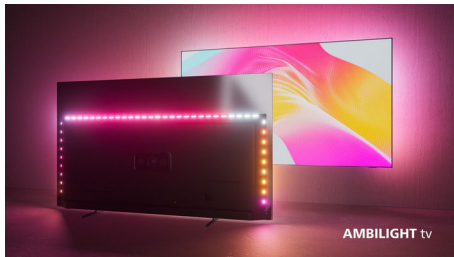

Philips LED
4K Ambilight TV

108 cm (43") Ambilight TV

Understøtter primære HDR-
formater
Dolby Atmos-lyd
Philips Smart TV

43PUS8108

Dit ønske er dette TV's lov!

4K Ambilight TV

Vil du nyde de nyeste udgivelser? Du skal blot fortælle dette TV's indbyggede Alexa, hvad du leder efter, og derefter læne dig tilbage, når det medrivende Ambilight trækker dig endnu længere ind i handlingen! Du får også glæde af et ultraskarpt billede og en realistisk Dolby Atmos-lyd.

PHILIPS

Vigtigste nyheder

Ambilight TV

Ambilight TV er de eneste TV med LED-lys bag skærmen, der reagerer på det, du ser, og som omslutter dig i en glorie af farverigt lys. Det ændrer alt: Dit TV virker større, og du vil blive trukket dybere ind i dine yndlingsprogrammer, film og spil.

Ultraskarpt billede

Uanset hvad du ser, giver dette 4K LED Ambilight TV dig et klart, ultraskarpt billede med levende farver. TV'et er kompatibelt med alle gængse HDR-formater, så du kan se flere detaljer, selv i mørke og lyse områder, når du streamer HDR-indhold.