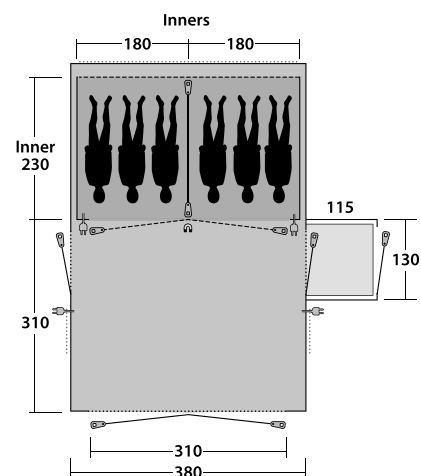

OAKLAND 500

SPECIFIKATIONER

- Telttype:** Tunneltelt med tre rum
- Antal personer:** 5
- Rum:** 2 sovekabiner, 1 opholdsrum
- Oversejl:** Outtex® 3000 (100% polyester taft)
med tapede syninger
- Bund:** 100% polyethylen, dobbelt coated
10.000 mm vandsøjletryk
- Stænger:** Stålstænger 19/22 mm, Duratec glasfiber 8,5/12,7 mm
- Vandsøjletryk:** 3000 mm
- Størrelse (pakket):** 35 x 87 cm
- Vægt:** 25,5 kg

NEVADA 5P

SPECIFIKATIONER

- Telttype:** Tunneltelt med tre rum
Antal personer: 5
Rum: 2 sovekabiner, 1 opholdsrum
Oversejl: Outtex® 6000 Pro, 100% polyester
Bund: Dobbelcoated vandtæt, 100% polyethylen
Stænger: Duratec glasfiber 8.5/11/12.5 mm
Vandsøjletryk: 6000 mm
Størrelse (pakket): 72 x 34 x 34 cm
Vægt: 23,7 kg

MONTANA 6PE

SPECIFIKATIONER

- Telttype:** Tunneltelt med tre rum
- Antal personer:** 6
- Rum:** 2 sovekabiner, 1 opholdsrum, integreret fortelt
- Oversejl:** Outtex® 6000 Pro, 100% polyester
- Bund:** Dobbelcoated vandtæt, 100% polyethylen
- Stænger:** Stål 19 mm
- Vandsøjletryk:** 6000 mm
- Størrelse (pakket):** Oversejl: 75 x 40 x 40 cm, Stænger: 75 x 26 x 15 cm
- Vægt:** Oversejl: 23,82 kg, Stænger: 17,9 kg