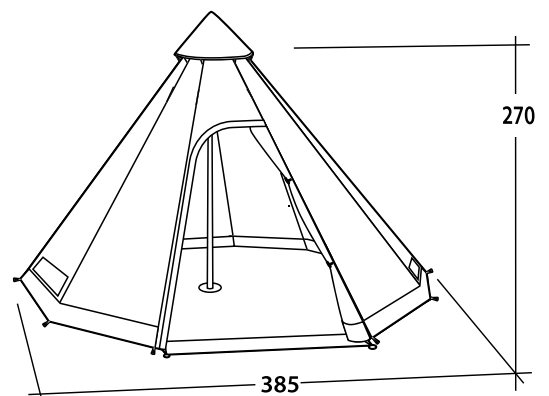

MOONLIGHT TIPI

SPECIFIKATIONER

Telttype:	Tipi
Antal personer:	8
Rum:	1 sovekabine
Oversejl:	180T polyester, PU coated. Brandhæmmende, 100% polyester
Bund:	100% polyethylen
Stænger:	Stål 22 / 25 mm
Vandsøjletryk:	3000 mm
Størrelse (pakket): .	71 x 18 cm
Vægt:	6,8 kg