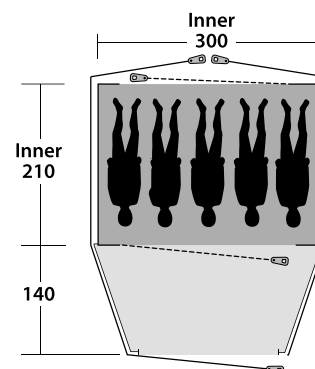

EARTH 5

SPECIFIKATIONER

- Telttype:** Tunneltelt med to rum
Antal personer: 5
Rum: 1 sovekabine, 1 opbevaringsplads
Oversejl: Outtex® 3000 Select, 100% polyester
Bund: Dobbeltcoated vandtæt, 100% polyethylen
Stænger: Duratec glasfiber 9.5-11 mm
Vandsøjletryk: 3000 mm
Størrelse (pakket): 71 x 24 cm
Vægt: 9,2 kg

CLOUD 3

SPECIFIKATIONER

- Telttype:**..... Kuppeltelt med to rum
Antal personer: 3
Rum: 1 sovekabine, 1 opbevaringsplads
Oversejl: Outtex® 3000 Select, 100% polyester
Bund: Dobbelcoated vandtæt, 100% polyethylen
Stænger: Duratec glasfiber 7.9, 8.5 mm
Vandsøjletryk:..... 3000 mm
Størrelse (pakket): 57 x 20 cm
Vægt: 5,2 kg

CLOUD 5

SPECIFIKATIONER

- Telttype:** Kuppeltelt med to rum
Antal personer: 5
Rum: 1 sovekabine, 1 opholdsrum
Oversejl: Outtex® 3000 Select, 100% polyester
Bund: Dobbeltcoated vandtæt, 100% polyethylen
Stænger: Duratec glasfiber 11 mm
Vandsøjletryk: 3000 mm
Størrelse (pakket): 61 x 26 cm
Vægt: 8,7 kg

OAKLAND 500

SPECIFIKATIONER

- Telttype:** Tunneltelt med tre rum
- Antal personer:** 5
- Rum:** 2 sovekabiner, 1 opholdsrum
- Oversejl:** Outtex® 3000 (100% polyester taft)
med tapede syninger
- Bund:** 100% polyethylen, dobbelt coated
10.000 mm vandsøjletryk
- Stænger:** Stålstænger 19/22 mm, Duratec glasfiber 8,5/12,7 mm
- Vandsøjletryk:** 3000 mm
- Størrelse (pakket):** 35 x 87 cm
- Vægt:** 25,5 kg