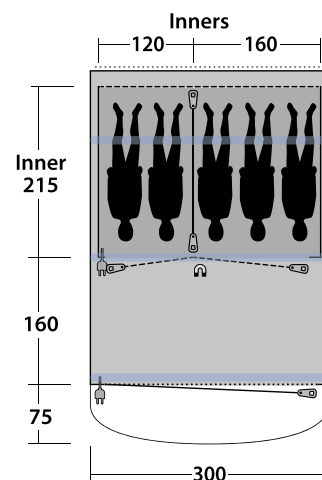

NEVADA 5P

SPECIFIKATIONER

- Telttype:** Tunneltelt med tre rum
Antal personer: 5
Rum: 2 sovekabiner, 1 opholdsrum
Oversejl: Outtex® 6000 Pro, 100% polyester
Bund: Dobbelcoated vandtæt, 100% polyethylen
Stænger: Duratec glasfiber 8.5/11/12.5 mm
Vandsøjletryk: 6000 mm
Størrelse (pakket): 72 x 34 x 34 cm
Vægt: 23,7 kg

GREENWOOD 6

SPECIFIKATIONER

- Telttype:** Tunneltelt med tre rum
- Antal personer:** 6
- Rum:** 2 sovekabiner, 1 opholdsrum
- Oversejl:** Outtex® 4000 Select, 100% polyester
- Bund:** Dobbeltcoated vandtæt, 100% polyethylen
- Stænger:** Duratec glasfiber 9.5-12.5 mm
- Vandsøjletryk:** 4000 mm
- Størrelse (pakket):** 74 x 35 x 35 cm
- Vægt:** 25,4 kg

LINDALE 5PA

SPECIFIKATIONER

- Telttype:** Tunneltelt med tre rum
- Antal personer:** 5
- Rum:** 2 sovekabiner, 1 opholdsrum
- Oversejl:** Outtex® 4000 Select, 100% polyester
- Bund:** Dobbelcoated vandtæt, 100% polyethylen
- Stænger:** Duratec glasfiber 8.5 mm
- Vandsøjletryk:** 4000 mm
- Størrelse (pakket):** 81 x 37 x 37 cm
- Vægt:** 18,6 kg

MIDDLETON 5A

SPECIFIKATIONER

- Telttype:** Tunneltelt med tre rum
- Antal personer:** 5
- Rum:** 2 sovekabiner, 1 opholdsrum
- Oversejl:** Outtex® 4000 Select (100% polyester taft) med tapede syninger
- Bund:** 100% polyethylen, dobbelt coated
- Maximalt tryk:** 9 psi/0.6 bar
- Vandsøjletryk:** 4000 mm
- Størrelse (pakket):** 91 x 52 x 52 cm
- Vægt:** 28,9 kg