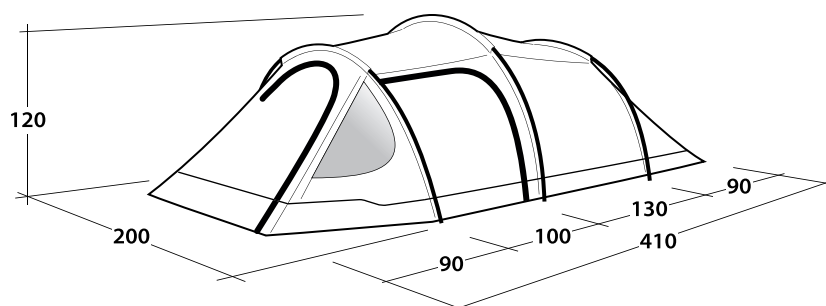

TELTGUIDE

2023

EARTH 2

SPECIFIKATIONER

- Telttype:** Tunneltelt med to rum
- Antal personer:** 2
- Rum:** 1 sovekabine, 1 opbevaringsplads
- Oversejl:** Outtex® 3000 Select, 100% polyester
- Bund:** Dobbeltcoated vandtæt, 100% polyethylen
- Stænger:** Duratec glasfiber 7.9 mm
- Vandsøjletryk:** 3000 mm
- Størrelse (pakket):** 58 x 17 cm
- Vægt:** 3,6 kg

EARTH 3

SPECIFIKATIONER

- Telttype:** Tunneltelt med to rum
Antal personer: 3
Rum: 1 sovekabine, 1 opbevaringsplads
Oversejl: Outtex® 3000 Select, 100% polyester
Bund: Dobbelcoated vandtæt, 100% polyethylen
Stænger: Duratec glasfiber 8.5 mm
Vandsøjletryk: 3000 mm
Størrelse (pakket): 60 x 20 cm
Vægt: 5,5 kg

EARTH 5

SPECIFIKATIONER

- Telttype:** Tunneltelt med to rum
Antal personer: 5
Rum: 1 sovekabine, 1 opbevaringsplads
Oversejl: Outtex® 3000 Select, 100% polyester
Bund: Dobbeltcoated vandtæt, 100% polyethylen
Stænger: Duratec glasfiber 9.5-11 mm
Vandsøjletryk: 3000 mm
Størrelse (pakket): 71 x 24 cm
Vægt: 9,2 kg

CLOUD 5

SPECIFIKATIONER

- Telttype:** Kuppeltelt med to rum
Antal personer: 5
Rum: 1 sovekabine, 1 opholdsrum
Oversejl: Outtex® 3000 Select, 100% polyester
Bund: Dobbeltcoated vandtæt, 100% polyethylen
Stænger: Duratec glasfiber 11 mm
Vandsøjletryk: 3000 mm
Størrelse (pakket): 61 x 26 cm
Vægt: 8,7 kg