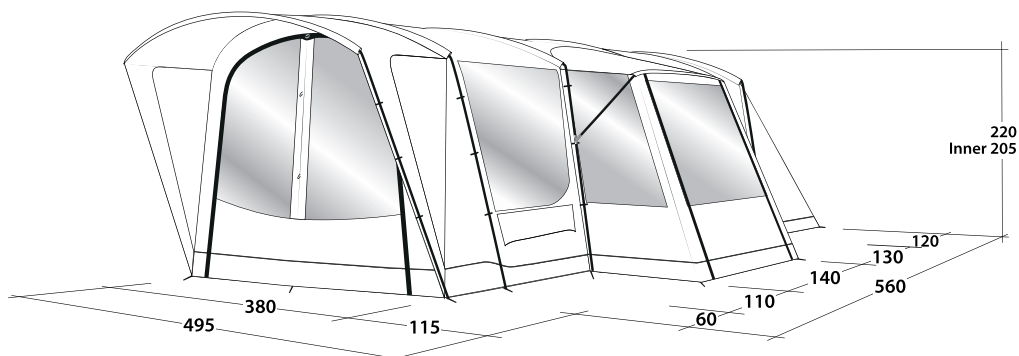

CLOUD 5

SPECIFIKATIONER

- Telttype:** Kuppeltelt med to rum
Antal personer: 5
Rum: 1 sovekabine, 1 opholdsrum
Oversejl: Outtex® 3000 Select, 100% polyester
Bund: Dobbeltcoated vandtæt, 100% polyethylen
Stænger: Duratec glasfiber 11 mm
Vandsøjletryk: 3000 mm
Størrelse (pakket): 61 x 26 cm
Vægt: 8,7 kg

OAKLAND 500

SPECIFIKATIONER

- Telttype:** Tunneltelt med tre rum
- Antal personer:** 5
- Rum:** 2 sovekabiner, 1 opholdsrum
- Oversejl:** Outtex® 3000 (100% polyester taft)
med tapede syninger
- Bund:** 100% polyethylen, dobbelt coated
10.000 mm vandsøjletryk
- Stænger:** Stålstænger 19/22 mm, Duratec glasfiber 8,5/12,7 mm
- Vandsøjletryk:** 3000 mm
- Størrelse (pakket):** 35 x 87 cm
- Vægt:** 25,5 kg

NEVADA 5P

SPECIFIKATIONER

- Telttype:** Tunneltelt med tre rum
Antal personer: 5
Rum: 2 sovekabiner, 1 opholdsrum
Oversejl: Outtex® 6000 Pro, 100% polyester
Bund: Dobbelcoated vandtæt, 100% polyethylen
Stænger: Duratec glasfiber 8.5/11/12.5 mm
Vandsøjletryk: 6000 mm
Størrelse (pakket): 72 x 34 x 34 cm
Vægt: 23,7 kg

MONTANA 6PE

SPECIFIKATIONER

- Telttype:** Tunneltelt med tre rum
- Antal personer:** 6
- Rum:** 2 sovekabiner, 1 opholdsrum, integreret fortelt
- Oversejl:** Outtex® 6000 Pro, 100% polyester
- Bund:** Dobbelcoated vandtæt, 100% polyethylen
- Stænger:** Stål 19 mm
- Vandsøjletryk:** 6000 mm
- Størrelse (pakket):** Oversejl: 75 x 40 x 40 cm, Stænger: 75 x 26 x 15 cm
- Vægt:** Oversejl: 23,82 kg, Stænger: 17,9 kg