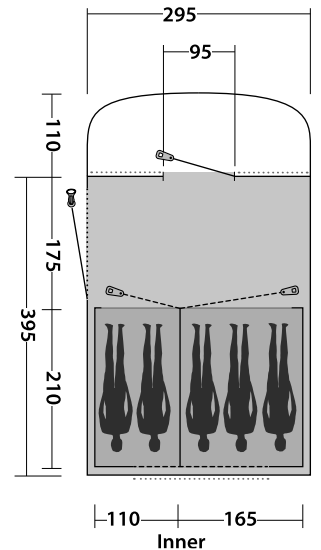

MOONLIGHT YURT

SPECIFIKATIONER

Telttype:	Kuppeltelt
Antal personer:	6
Rum:	1 sovekabine
Oversejl:	180T polyester, PU coated. Brandhæmmende, 100% polyester
Bund:	100% polyethylen
Stænger:	Glasfiber 11/12.5 mm
Vandsøjletryk:	3000 mm
Størrelse (pakket):	69 x 21 cm
Vægt:	10,6 kg

MOONLIGHT TIPI

SPECIFIKATIONER

Telttype:	Tipi
Antal personer:	8
Rum:	1 sovekabine
Oversejl:	180T polyester, PU coated. Brandhæmmende, 100% polyester
Bund:	100% polyethylen
Stænger:	Stål 22 / 25 mm
Vandsøjletryk:	3000 mm
Størrelse (pakket): .	71 x 18 cm
Vægt:	6,8 kg

PALMDALE 500

SPECIFIKATIONER

Telttype:.....	Tunneltelt
Antal personer:.....	5
Rum:	2 sovekabiner, 1 opholdsrum
Oversejl:.....	185T polyester, PU coated. Brandhæmmende, 100% polyester
Bund:	100% polyethylen
Stænger:	Glasfiber 12.7 mm
Vandsøjletryk:	3000 mm
Størrelse (pakket):	74 x 31 cm
Vægt:	16,3 kg

TARP 4 X 4 M

SPECIFIKATIONER

Telttype:	Tarp
Oversejl:	190T polyester, PU coated, 100% polyester
Stænger:	2 lodrette 19 mm stålstænger (højde 2 m)
Vandsøjletryk:	3000 mm
Størrelse (pakket):	62 x 14 cm
Vægt:	2,9 kg