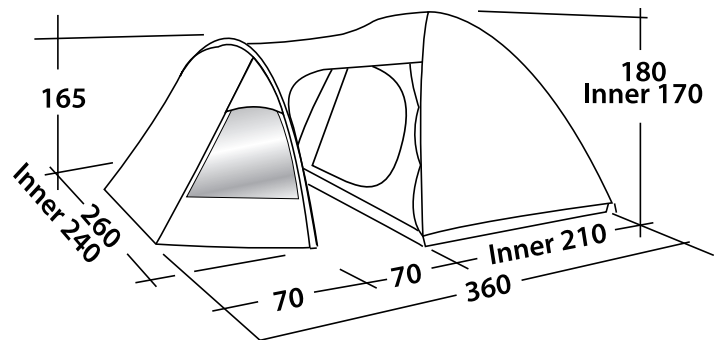

BLAZAR 400 STEEL BLUE

SPECIFIKATIONER

Telttype:	Kuppeltelt
Antal personer:	4
Rum:	1 sovekabine, 1 opbevaringsplads
Oversejl:	180T polyester, PU coated. Brandhæmmende, 100% polyester
Bund:	100% polyethylen
Stænger:	Glasfiber 9.5 mm
Vandsøjletryk:	2000 mm
Størrelse (pakket):	65 x 23 cm
Vægt:	5,8 kg