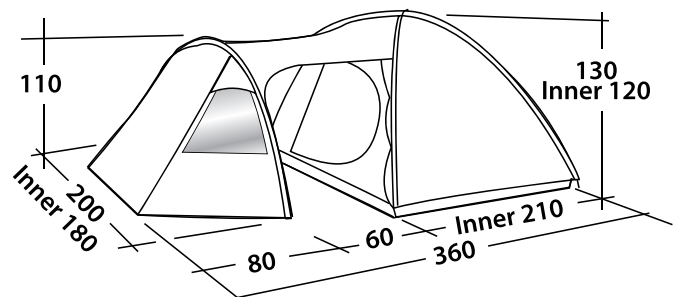

LÆSEJL GRÅ

SPECIFIKATIONER

Telttype:	Læsejl
Oversejl:	190T polyester, PU coated, 100% polyester
Stænger:	Stål 16 mm
Størrelse (pakket):	60 x 11 cm
Vægt:	2,0 kg

ECLIPSE 300 RUSTIC GREEN

SPECIFIKATIONER

Telttype:	Kuppeltelt
Antal personer:	3
Rum:	1 sovekabine, 1 opholdsrum
Oversejl:	180T polyester, PU coated.
	Brandhæmmende, 100% polyester
Bund:	100% polyethylen
Stænger:	Glasfiber 7.9/8.5 mm
Vandsøjletryk:	3000 mm
Størrelse (pakket):	62 x 22 cm
Vægt:	4,5 kg