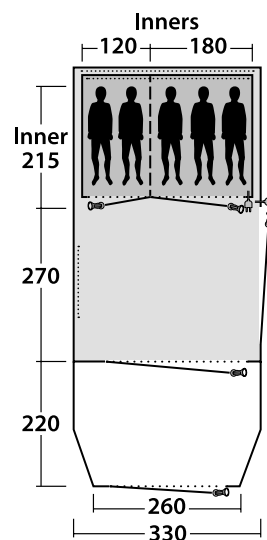

NEVADA 5P

SPECIFIKATIONER

- Telttype:** Tunneltelt med tre rum
Antal personer: 5
Rum: 2 sovekabiner, 1 opholdsrum
Oversejl: Outtex® 6000 Pro, 100% polyester
Bund: Dobbelcoated vandtæt, 100% polyethylen
Stænger: Duratec glasfiber 8.5/11/12.5 mm
Vandsøjletryk: 6000 mm
Størrelse (pakket): 72 x 34 x 34 cm
Vægt: 23,7 kg

LINDALE 5PA

SPECIFIKATIONER

- Telttype:** Tunneltelt med tre rum
- Antal personer:** 5
- Rum:** 2 sovekabiner, 1 opholdsrum
- Oversejl:** Outtex® 4000 Select, 100% polyester
- Bund:** Dobbelcoated vandtæt, 100% polyethylen
- Stænger:** Duratec glasfiber 8.5 mm
- Vandsøjletryk:** 4000 mm
- Størrelse (pakket):** 81 x 37 x 37 cm
- Vægt:** 18,6 kg

MIDDLETON 5A

SPECIFIKATIONER

- Telttype:** Tunneltelt med tre rum
- Antal personer:** 5
- Rum:** 2 sovekabiner, 1 opholdsrum
- Oversejl:** Outtex® 4000 Select (100% polyester taft) med tapede syninger
- Bund:** 100% polyethylen, dobbelt coated
- Maximalt tryk:** 9 psi/0.6 bar
- Vandsøjletryk:** 4000 mm
- Størrelse (pakket):** 91 x 52 x 52 cm
- Vægt:** 28,9 kg