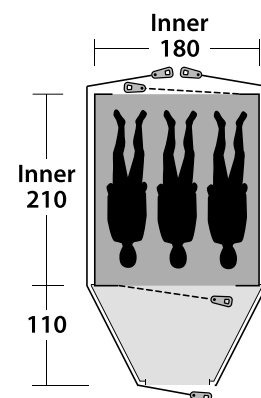

EARTH 5

SPECIFIKATIONER

- Telttype:** Tunneltelt med to rum
Antal personer: 5
Rum: 1 sovekabine, 1 opbevaringsplads
Oversejl: Outtex® 3000 Select, 100% polyester
Bund: Dobbeltcoated vandtæt, 100% polyethylen
Stænger: Duratec glasfiber 9.5-11 mm
Vandsøjletryk: 3000 mm
Størrelse (pakket): 71 x 24 cm
Vægt: 9,2 kg

CLOUD 3

SPECIFIKATIONER

- Telttype:**..... Kuppeltelt med to rum
Antal personer: 3
Rum: 1 sovekabine, 1 opbevaringsplads
Oversejl: Outtex® 3000 Select, 100% polyester
Bund: Dobbelcoated vandtæt, 100% polyethylen
Stænger: Duratec glasfiber 7.9, 8.5 mm
Vandsøjletryk:..... 3000 mm
Størrelse (pakket): 57 x 20 cm
Vægt: 5,2 kg

CLOUD 5

SPECIFIKATIONER

- Telttype:** Kuppeltelt med to rum
Antal personer: 5
Rum: 1 sovekabine, 1 opholdsrum
Oversejl: Outtex® 3000 Select, 100% polyester
Bund: Dobbeltcoated vandtæt, 100% polyethylen
Stænger: Duratec glasfiber 11 mm
Vandsøjletryk: 3000 mm
Størrelse (pakket): 61 x 26 cm
Vægt: 8,7 kg

OAKLAND 500

SPECIFIKATIONER

- Telttype:** Tunneltelt med tre rum
- Antal personer:** 5
- Rum:** 2 sovekabiner, 1 opholdsrum
- Oversejl:** Outtex® 3000 (100% polyester taft)
med tapede syninger
- Bund:** 100% polyethylen, dobbelt coated
10.000 mm vandsøjletryk
- Stænger:** Stålstænger 19/22 mm, Duratec glasfiber 8,5/12,7 mm
- Vandsøjletryk:** 3000 mm
- Størrelse (pakket):** 35 x 87 cm
- Vægt:** 25,5 kg