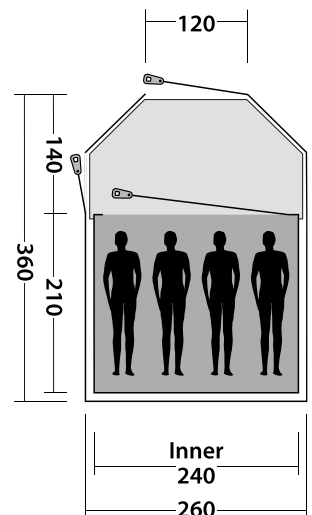

TARP 4 X 4 M

SPECIFIKATIONER

Telttype:	Tarp
Oversejl:	190T polyester, PU coated, 100% polyester
Stænger:	2 lodrette 19 mm stålstænger (højde 2 m)
Vandsøjletryk:	3000 mm
Størrelse (pakket):	62 x 14 cm
Vægt:	2,9 kg

LÆSEJL GRÅ

SPECIFIKATIONER

Telttype:	Læsejl
Oversejl:	190T polyester, PU coated, 100% polyester
Stænger:	Stål 16 mm
Størrelse (pakket):	60 x 11 cm
Vægt:	2,0 kg

ECLIPSE 300 RUSTIC GREEN

SPECIFIKATIONER

Telttype:	Kuppeltelt
Antal personer:	3
Rum:	1 sovekabine, 1 opholdsrum
Oversejl:	180T polyester, PU coated.
	Brandhæmmende, 100% polyester
Bund:	100% polyethylen
Stænger:	Glasfiber 7.9/8.5 mm
Vandsøjletryk:	3000 mm
Størrelse (pakket):	62 x 22 cm
Vægt:	4,5 kg

BLAZAR 400 STEEL BLUE

SPECIFIKATIONER

Telttype:	Kuppeltelt
Antal personer:	4
Rum:	1 sovekabine, 1 opbevaringsplads
Oversejl:	180T polyester, PU coated. Brandhæmmende, 100% polyester
Bund:	100% polyethylen
Stænger:	Glasfiber 9.5 mm
Vandsøjletryk:	2000 mm
Størrelse (pakket):	65 x 23 cm
Vægt:	5,8 kg