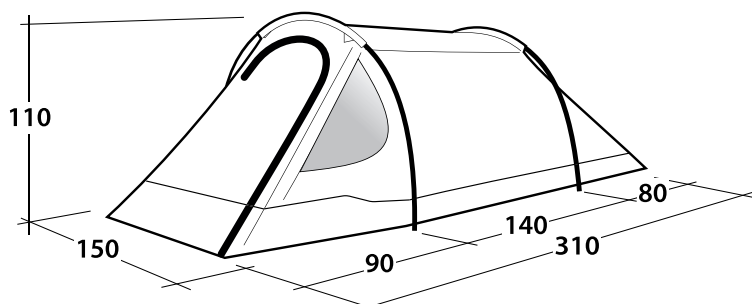

TELTGUIDE

2023

EARTH 2

SPECIFIKATIONER

- Telttype:** Tunneltelt med to rum
- Antal personer:** 2
- Rum:** 1 sovekabine, 1 opbevaringsplads
- Oversejl:** Outtex® 3000 Select, 100% polyester
- Bund:** Dobbeltcoated vandtæt, 100% polyethylen
- Stænger:** Duratec glasfiber 7.9 mm
- Vandsøjletryk:** 3000 mm
- Størrelse (pakket):** 58 x 17 cm
- Vægt:** 3,6 kg

EARTH 3

SPECIFIKATIONER

- Telttype:** Tunneltelt med to rum
Antal personer: 3
Rum: 1 sovekabine, 1 opbevaringsplads
Oversejl: Outtex® 3000 Select, 100% polyester
Bund: Dobbelcoated vandtæt, 100% polyethylen
Stænger: Duratec glasfiber 8.5 mm
Vandsøjletryk: 3000 mm
Størrelse (pakket): 60 x 20 cm
Vægt: 5,5 kg

EARTH 5

SPECIFIKATIONER

- Telttype:** Tunneltelt med to rum
Antal personer: 5
Rum: 1 sovekabine, 1 opbevaringsplads
Oversejl: Outtex® 3000 Select, 100% polyester
Bund: Dobbeltcoated vandtæt, 100% polyethylen
Stænger: Duratec glasfiber 9.5-11 mm
Vandsøjletryk: 3000 mm
Størrelse (pakket): 71 x 24 cm
Vægt: 9,2 kg

CLOUD 5

SPECIFIKATIONER

- Telttype:** Kuppeltelt med to rum
Antal personer: 5
Rum: 1 sovekabine, 1 opholdsrum
Oversejl: Outtex® 3000 Select, 100% polyester
Bund: Dobbeltcoated vandtæt, 100% polyethylen
Stænger: Duratec glasfiber 11 mm
Vandsøjletryk: 3000 mm
Størrelse (pakket): 61 x 26 cm
Vægt: 8,7 kg