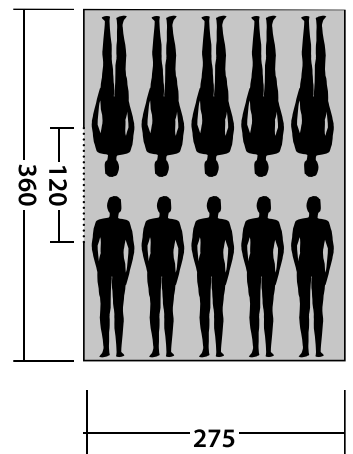

MOONLIGHT CABIN

SPECIFIKATIONER

Telttype:	Cabin
Antal personer:	10
Rum:	1 sovekabine
Oversejl:	180T polyester, PU coated. Brandhæmmende, 100% polyester
Bund:	100% polyethylen
Stænger:	Stål 19 / 22 / 25 mm
Vandsøjletryk:	3000 mm
Størrelse (pakket):	71 x 22 cm
Vægt:	8,9 kg