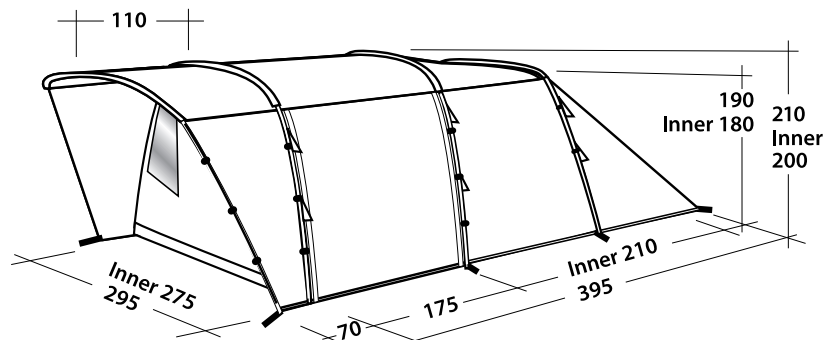

PALMDALE 500

SPECIFIKATIONER

Telttype:.....	Tunneltelt
Antal personer:.....	5
Rum:	2 sovekabiner, 1 opholdsrum
Oversejl:.....	185T polyester, PU coated. Brandhæmmende, 100% polyester
Bund:	100% polyethylen
Stænger:	Glasfiber 12.7 mm
Vandsøjletryk:	3000 mm
Størrelse (pakket):	74 x 31 cm
Vægt:	16,3 kg