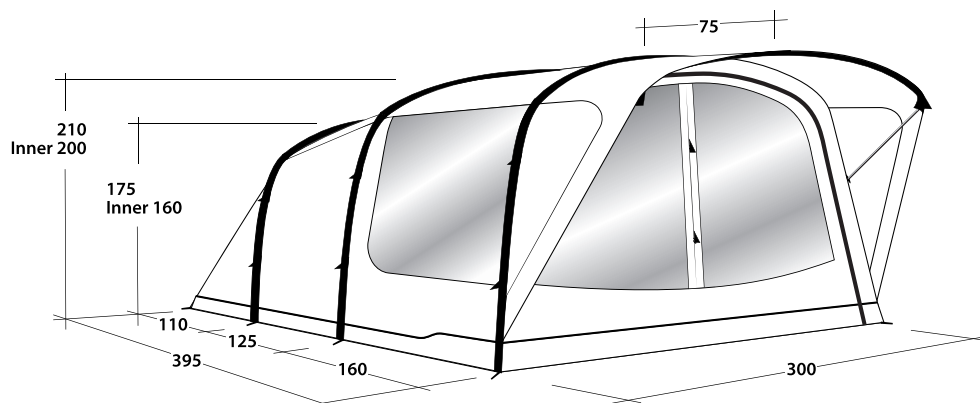

NEVADA 5P

SPECIFIKATIONER

- Telttype:** Tunneltelt med tre rum
Antal personer: 5
Rum: 2 sovekabiner, 1 opholdsrum
Oversejl: Outtex® 6000 Pro, 100% polyester
Bund: Dobbelcoated vandtæt, 100% polyethylen
Stænger: Duratec glasfiber 8.5/11/12.5 mm
Vandsøjletryk: 6000 mm
Størrelse (pakket): 72 x 34 x 34 cm
Vægt: 23,7 kg

GREENWOOD 6

SPECIFIKATIONER

- Telttype:** Tunneltelt med tre rum
- Antal personer:** 6
- Rum:** 2 sovekabiner, 1 opholdsrum
- Oversejl:** Outtex® 4000 Select, 100% polyester
- Bund:** Dobbeltcoated vandtæt, 100% polyethylen
- Stænger:** Duratec glasfiber 9.5-12.5 mm
- Vandsøjletryk:** 4000 mm
- Størrelse (pakket):** 74 x 35 x 35 cm
- Vægt:** 25,4 kg

LINDALE 5PA

SPECIFIKATIONER

- Telttype:** Tunneltelt med tre rum
- Antal personer:** 5
- Rum:** 2 sovekabiner, 1 opholdsrum
- Oversejl:** Outtex® 4000 Select, 100% polyester
- Bund:** Dobbelcoated vandtæt, 100% polyethylen
- Stænger:** Duratec glasfiber 8.5 mm
- Vandsøjletryk:** 4000 mm
- Størrelse (pakket):** 81 x 37 x 37 cm
- Vægt:** 18,6 kg

MIDDLETON 5A

SPECIFIKATIONER

- Telttype:** Tunneltelt med tre rum
- Antal personer:** 5
- Rum:** 2 sovekabiner, 1 opholdsrum
- Oversejl:** Outtex® 4000 Select (100% polyester taft) med tapede syninger
- Bund:** 100% polyethylen, dobbelt coated
- Maximalt tryk:** 9 psi/0.6 bar
- Vandsøjletryk:** 4000 mm
- Størrelse (pakket):** 91 x 52 x 52 cm
- Vægt:** 28,9 kg