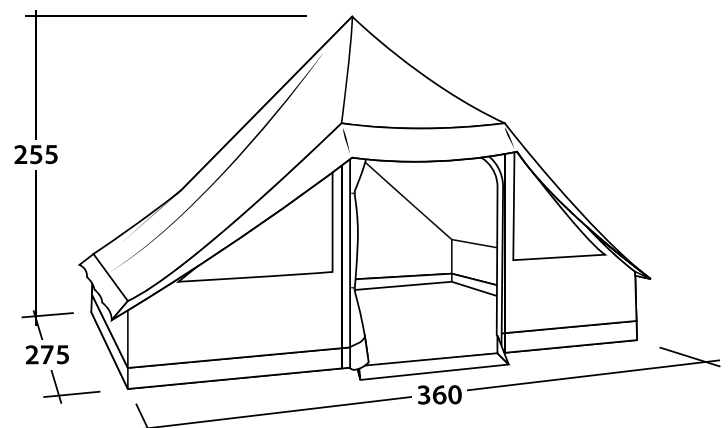

MOONLIGHT CABIN

SPECIFIKATIONER

Telttype:	Cabin
Antal personer:	10
Rum:	1 sovekabine
Oversejl:	180T polyester, PU coated. Brandhæmmende, 100% polyester
Bund:	100% polyethylen
Stænger:	Stål 19 / 22 / 25 mm
Vandsøjletryk:	3000 mm
Størrelse (pakket):	71 x 22 cm
Vægt:	8,9 kg