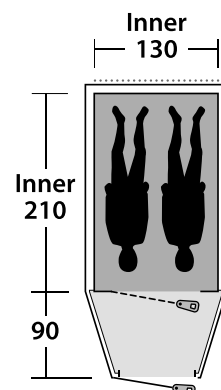

TELTGUIDE

2023

EARTH 2

SPECIFIKATIONER

- Telttype:** Tunneltelt med to rum
- Antal personer:** 2
- Rum:** 1 sovekabine, 1 opbevaringsplads
- Oversejl:** Outtex® 3000 Select, 100% polyester
- Bund:** Dobbeltcoated vandtæt, 100% polyethylen
- Stænger:** Duratec glasfiber 7.9 mm
- Vandsøjletryk:** 3000 mm
- Størrelse (pakket):** 58 x 17 cm
- Vægt:** 3,6 kg

EARTH 3

SPECIFIKATIONER

- Telttype:** Tunneltelt med to rum
Antal personer: 3
Rum: 1 sovekabine, 1 opbevaringsplads
Oversejl: Outtex® 3000 Select, 100% polyester
Bund: Dobbelcoated vandtæt, 100% polyethylen
Stænger: Duratec glasfiber 8.5 mm
Vandsøjletryk: 3000 mm
Størrelse (pakket): 60 x 20 cm
Vægt: 5,5 kg

EARTH 5

SPECIFIKATIONER

- Telttype:** Tunneltelt med to rum
Antal personer: 5
Rum: 1 sovekabine, 1 opbevaringsplads
Oversejl: Outtex® 3000 Select, 100% polyester
Bund: Dobbeltcoated vandtæt, 100% polyethylen
Stænger: Duratec glasfiber 9.5-11 mm
Vandsøjletryk: 3000 mm
Størrelse (pakket): 71 x 24 cm
Vægt: 9,2 kg