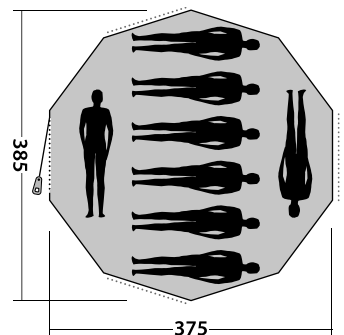

CLOUD 5

SPECIFIKATIONER

- Telttype:** Kuppeltelt med to rum
Antal personer: 5
Rum: 1 sovekabine, 1 opholdsrum
Oversejl: Outtex® 3000 Select, 100% polyester
Bund: Dobbeltcoated vandtæt, 100% polyethylen
Stænger: Duratec glasfiber 11 mm
Vandsøjletryk: 3000 mm
Størrelse (pakket): 61 x 26 cm
Vægt: 8,7 kg

NEVADA 5P

SPECIFIKATIONER

- Telttype:** Tunneltelt med tre rum
Antal personer: 5
Rum: 2 sovekabiner, 1 opholdsrum
Oversejl: Outtex® 6000 Pro, 100% polyester
Bund: Dobbelcoated vandtæt, 100% polyethylen
Stænger: Duratec glasfiber 8.5/11/12.5 mm
Vandsøjletryk: 6000 mm
Størrelse (pakket): 72 x 34 x 34 cm
Vægt: 23,7 kg

MOONLIGHT YURT

SPECIFIKATIONER

Telttype:	Kuppeltelt
Antal personer:	6
Rum:	1 sovekabine
Oversejl:	180T polyester, PU coated. Brandhæmmende, 100% polyester
Bund:	100% polyethylen
Stænger:	Glasfiber 11/12.5 mm
Vandsøjletryk:	3000 mm
Størrelse (pakket):	69 x 21 cm
Vægt:	10,6 kg

MOONLIGHT TIPI

SPECIFIKATIONER

Telttype:	Tipi
Antal personer:	8
Rum:	1 sovekabine
Oversejl:	180T polyester, PU coated. Brandhæmmende, 100% polyester
Bund:	100% polyethylen
Stænger:	Stål 22 / 25 mm
Vandsøjletryk:	3000 mm
Størrelse (pakket): .	71 x 18 cm
Vægt:	6,8 kg