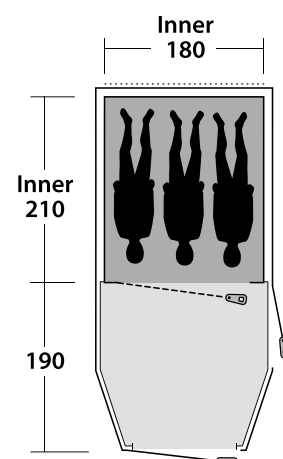

TELTGUIDE

2023

EARTH 2

SPECIFIKATIONER

- Telttype:** Tunneltelt med to rum
- Antal personer:** 2
- Rum:** 1 sovekabine, 1 opbevaringsplads
- Oversejl:** Outtex® 3000 Select, 100% polyester
- Bund:** Dobbeltcoated vandtæt, 100% polyethylen
- Stænger:** Duratec glasfiber 7.9 mm
- Vandsøjletryk:** 3000 mm
- Størrelse (pakket):** 58 x 17 cm
- Vægt:** 3,6 kg

EARTH 3

SPECIFIKATIONER

- Telttype:** Tunneltelt med to rum
Antal personer: 3
Rum: 1 sovekabine, 1 opbevaringsplads
Oversejl: Outtex® 3000 Select, 100% polyester
Bund: Dobbelcoated vandtæt, 100% polyethylen
Stænger: Duratec glasfiber 8.5 mm
Vandsøjletryk: 3000 mm
Størrelse (pakket): 60 x 20 cm
Vægt: 5,5 kg

EARTH 5

SPECIFIKATIONER

- Telttype:** Tunneltelt med to rum
Antal personer: 5
Rum: 1 sovekabine, 1 opbevaringsplads
Oversejl: Outtex® 3000 Select, 100% polyester
Bund: Dobbeltcoated vandtæt, 100% polyethylen
Stænger: Duratec glasfiber 9.5-11 mm
Vandsøjletryk: 3000 mm
Størrelse (pakket): 71 x 24 cm
Vægt: 9,2 kg

CLOUD 5

SPECIFIKATIONER

- Telttype:** Kuppeltelt med to rum
Antal personer: 5
Rum: 1 sovekabine, 1 opholdsrum
Oversejl: Outtex® 3000 Select, 100% polyester
Bund: Dobbeltcoated vandtæt, 100% polyethylen
Stænger: Duratec glasfiber 11 mm
Vandsøjletryk: 3000 mm
Størrelse (pakket): 61 x 26 cm
Vægt: 8,7 kg