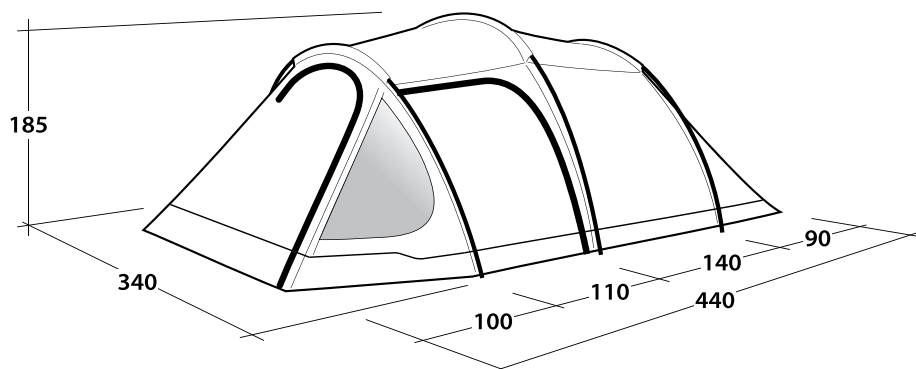

EARTH 3

SPECIFIKATIONER

- Telttype:** Tunneltelt med to rum
Antal personer: 3
Rum: 1 sovekabine, 1 opbevaringsplads
Oversejl: Outtex® 3000 Select, 100% polyester
Bund: Dobbelcoated vandtæt, 100% polyethylen
Stænger: Duratec glasfiber 8.5 mm
Vandsøjletryk: 3000 mm
Størrelse (pakket): 60 x 20 cm
Vægt: 5,5 kg

EARTH 5

SPECIFIKATIONER

- Telttype:** Tunneltelt med to rum
Antal personer: 5
Rum: 1 sovekabine, 1 opbevaringsplads
Oversejl: Outtex® 3000 Select, 100% polyester
Bund: Dobbeltcoated vandtæt, 100% polyethylen
Stænger: Duratec glasfiber 9.5-11 mm
Vandsøjletryk: 3000 mm
Størrelse (pakket): 71 x 24 cm
Vægt: 9,2 kg

CLOUD 3

SPECIFIKATIONER

- Telttype:**..... Kuppeltelt med to rum
Antal personer: 3
Rum: 1 sovekabine, 1 opbevaringsplads
Oversejl: Outtex® 3000 Select, 100% polyester
Bund: Dobbelcoated vandtæt, 100% polyethylen
Stænger: Duratec glasfiber 7.9, 8.5 mm
Vandsøjletryk:..... 3000 mm
Størrelse (pakket): 57 x 20 cm
Vægt: 5,2 kg

CLOUD 5

SPECIFIKATIONER

- Telttype:** Kuppeltelt med to rum
Antal personer: 5
Rum: 1 sovekabine, 1 opholdsrum
Oversejl: Outtex® 3000 Select, 100% polyester
Bund: Dobbeltcoated vandtæt, 100% polyethylen
Stænger: Duratec glasfiber 11 mm
Vandsøjletryk: 3000 mm
Størrelse (pakket): 61 x 26 cm
Vægt: 8,7 kg