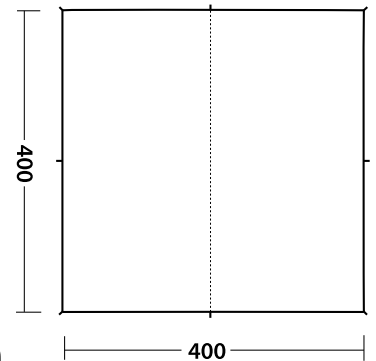

PALMDALE 500

SPECIFIKATIONER

Telttype:.....	Tunneltelt
Antal personer:.....	5
Rum:	2 sovekabiner, 1 opholdsrum
Oversejl:.....	185T polyester, PU coated. Brandhæmmende, 100% polyester
Bund:	100% polyethylen
Stænger:	Glasfiber 12.7 mm
Vandsøjletryk:	3000 mm
Størrelse (pakket):	74 x 31 cm
Vægt:	16,3 kg

TARP 4 X 4 M

SPECIFIKATIONER

Telttype:	Tarp
Oversejl:	190T polyester, PU coated, 100% polyester
Stænger:	2 lodrette 19 mm stålstænger (højde 2 m)
Vandsøjletryk:	3000 mm
Størrelse (pakket):	62 x 14 cm
Vægt:	2,9 kg