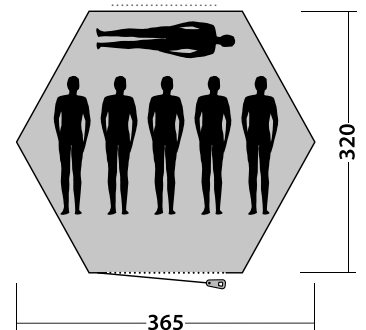

SPECIFIKATIONER

- Telttype:** Overdækning
Oversejl: Outtex® 1500 Pro Silver, 100% polyester
Stænger: Stål 19 mm
Vandsøjletryk: 4000 mm
Størrelse (pakket): 87 x 27 x 27 cm
Vægt: 14,56 kg

SUMMER LOUNGE L SIDEVÆG MED VINDUER, 2 STK.

SPECIFIKATIONER

- Telttype:** Overdækning
Oversejl: Outtex® 1500 Pro Silver, 100% polyester
Vandsøjletryk: 4000 mm
Størrelse (pakket): 26 x 22 x 9 cm
Vægt: 1,4 kg

TELTGUIDE 2023

MOONLIGHT CABIN

SPECIFIKATIONER

Telttype:	Cabin
Antal personer:	10
Rum:	1 sovekabine
Oversejl:	180T polyester, PU coated. Brandhæmmende, 100% polyester
Bund:	100% polyethylen
Stænger:	Stål 19 / 22 / 25 mm
Vandsøjletryk:	3000 mm
Størrelse (pakket):	71 x 22 cm
Vægt:	8,9 kg

MOONLIGHT YURT

SPECIFIKATIONER

Telttype:	Kuppeltelt
Antal personer:	6
Rum:	1 sovekabine
Oversejl:	180T polyester, PU coated. Brandhæmmende, 100% polyester
Bund:	100% polyethylen
Stænger:	Glasfiber 11/12.5 mm
Vandsøjletryk:	3000 mm
Størrelse (pakket):	69 x 21 cm
Vægt:	10,6 kg