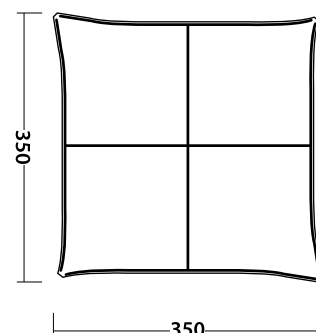

MIDDLETON 5A

SPECIFIKATIONER

- Telttype:** Tunneltelt med tre rum
- Antal personer:** 5
- Rum:** 2 sovekabiner, 1 opholdsrum
- Oversejl:** Outtex® 4000 Select (100% polyester taft) med tapede syninger
- Bund:** 100% polyethylen, dobbelt coated
- Maximalt tryk:** 9 psi/0.6 bar
- Vandsøjletryk:** 4000 mm
- Størrelse (pakket):** 91 x 52 x 52 cm
- Vægt:** 28,9 kg

WINDSCREEN CHARCOAL GREY

SPECIFIKATIONER

- Telttype:** Læsejl
Oversejl: Outtex® 3000 Select, 100% polyester
Stænger: Stål 16 mm, fjederforbundne
Størrelse (pakket): 49 x 9 cm
Vægt: 2,6 kg

SUMMER LOUNGE L

SPECIFIKATIONER

- Telttype:** Overdækning
Oversejl: Outtex® 1500 Pro Silver, 100% polyester
Stænger: Stål 19 mm
Vandsøjletryk: 4000 mm
Størrelse (pakket): 87 x 27 x 27 cm
Vægt: 14,56 kg

SUMMER LOUNGE L SIDEVÆG MED VINDUER, 2 STK.

SPECIFIKATIONER

- Telttype:** Overdækning
Oversejl: Outtex® 1500 Pro Silver, 100% polyester
Vandsøjletryk: 4000 mm
Størrelse (pakket): 26 x 22 x 9 cm
Vægt: 1,4 kg

TELTGUIDE 2023

MOONLIGHT CABIN

SPECIFIKATIONER