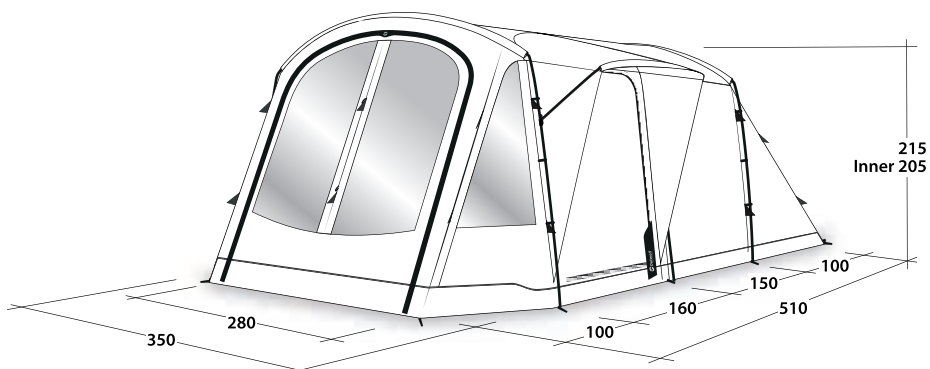

CLOUD 5

SPECIFIKATIONER

- Telttype:** Kuppeltelt med to rum
Antal personer: 5
Rum: 1 sovekabine, 1 opholdsrum
Oversejl: Outtex® 3000 Select, 100% polyester
Bund: Dobbeltcoated vandtæt, 100% polyethylen
Stænger: Duratec glasfiber 11 mm
Vandsøjletryk: 3000 mm
Størrelse (pakket): 61 x 26 cm
Vægt: 8,7 kg

OAKLAND 500

SPECIFIKATIONER

- Telttype:** Tunneltelt med tre rum
- Antal personer:** 5
- Rum:** 2 sovekabiner, 1 opholdsrum
- Oversejl:** Outtex® 3000 (100% polyester taft)
med tapede syninger
- Bund:** 100% polyethylen, dobbelt coated
10.000 mm vandsøjletryk
- Stænger:** Stålstænger 19/22 mm, Duratec glasfiber 8,5/12,7 mm
- Vandsøjletryk:** 3000 mm
- Størrelse (pakket):** 35 x 87 cm
- Vægt:** 25,5 kg

NEVADA 5P

SPECIFIKATIONER

- Telttype:** Tunneltelt med tre rum
Antal personer: 5
Rum: 2 sovekabiner, 1 opholdsrum
Oversejl: Outtex® 6000 Pro, 100% polyester
Bund: Dobbelcoated vandtæt, 100% polyethylen
Stænger: Duratec glasfiber 8.5/11/12.5 mm
Vandsøjletryk: 6000 mm
Størrelse (pakket): 72 x 34 x 34 cm
Vægt: 23,7 kg