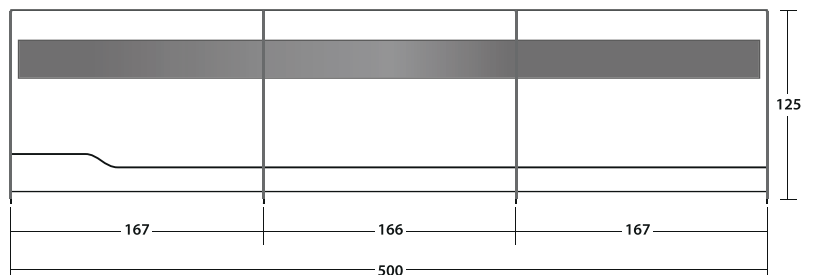

MIDDLETON 5A

SPECIFIKATIONER

- Telttype:** Tunneltelt med tre rum
- Antal personer:** 5
- Rum:** 2 sovekabiner, 1 opholdsrum
- Oversejl:** Outtex® 4000 Select (100% polyester taft) med tapede syninger
- Bund:** 100% polyethylen, dobbelt coated
- Maximalt tryk:** 9 psi/0.6 bar
- Vandsøjletryk:** 4000 mm
- Størrelse (pakket):** 91 x 52 x 52 cm
- Vægt:** 28,9 kg

WINDSCREEN CHARCOAL GREY

SPECIFIKATIONER

- Telttype:** Læsejl
Oversejl: Outtex® 3000 Select, 100% polyester
Stænger: Stål 16 mm, fjederforbundne
Størrelse (pakket): 49 x 9 cm
Vægt: 2,6 kg

SUMMER LOUNGE L