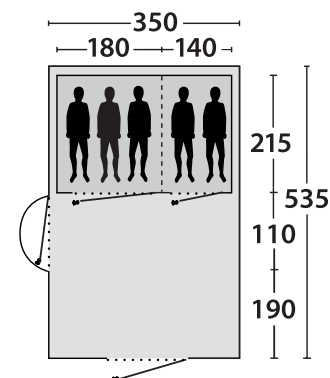

CLOUD 3

SPECIFIKATIONER

- Telttype:**..... Kuppeltelt med to rum
Antal personer: 3
Rum: 1 sovekabine, 1 opbevaringsplads
Oversejl: Outtex® 3000 Select, 100% polyester
Bund: Dobbelcoated vandtæt, 100% polyethylen
Stænger: Duratec glasfiber 7.9, 8.5 mm
Vandsøjletryk:..... 3000 mm
Størrelse (pakket): 57 x 20 cm
Vægt: 5,2 kg

CLOUD 5

SPECIFIKATIONER

- Telttype:** Kuppeltelt med to rum
Antal personer: 5
Rum: 1 sovekabine, 1 opholdsrum
Oversejl: Outtex® 3000 Select, 100% polyester
Bund: Dobbeltcoated vandtæt, 100% polyethylen
Stænger: Duratec glasfiber 11 mm
Vandsøjletryk: 3000 mm
Størrelse (pakket): 61 x 26 cm
Vægt: 8,7 kg

OAKLAND 500

SPECIFIKATIONER

- Telttype:** Tunneltelt med tre rum
- Antal personer:** 5
- Rum:** 2 sovekabiner, 1 opholdsrum
- Oversejl:** Outtex® 3000 (100% polyester taft)
med tapede syninger
- Bund:** 100% polyethylen, dobbelt coated
10.000 mm vandsøjletryk
- Stænger:** Stålstænger 19/22 mm, Duratec glasfiber 8,5/12,7 mm
- Vandsøjletryk:** 3000 mm
- Størrelse (pakket):** 35 x 87 cm
- Vægt:** 25,5 kg

NEVADA 5P

SPECIFIKATIONER

- Telttype:** Tunneltelt med tre rum
Antal personer: 5
Rum: 2 sovekabiner, 1 opholdsrum
Oversejl: Outtex® 6000 Pro, 100% polyester
Bund: Dobbelcoated vandtæt, 100% polyethylen
Stænger: Duratec glasfiber 8.5/11/12.5 mm
Vandsøjletryk: 6000 mm
Størrelse (pakket): 72 x 34 x 34 cm
Vægt: 23,7 kg