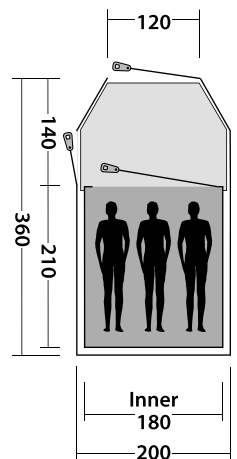

TARP 4 X 4 M

SPECIFIKATIONER

Telttype:	Tarp
Oversejl:	190T polyester, PU coated, 100% polyester
Stænger:	2 lodrette 19 mm stålstænger (højde 2 m)
Vandsøjletryk:	3000 mm
Størrelse (pakket):	62 x 14 cm
Vægt:	2,9 kg

LÆSEJL GRÅ

SPECIFIKATIONER

Telttype:	Læsejl
Oversejl:	190T polyester, PU coated, 100% polyester
Stænger:	Stål 16 mm
Størrelse (pakket):	60 x 11 cm
Vægt:	2,0 kg

ECLIPSE 300 RUSTIC GREEN

SPECIFIKATIONER

Telttype:	Kuppeltelt
Antal personer:	3
Rum:	1 sovekabine, 1 opholdsrum
Oversejl:	180T polyester, PU coated.
	Brandhæmmende, 100% polyester
Bund:	100% polyethylen
Stænger:	Glasfiber 7.9/8.5 mm
Vandsøjletryk:	3000 mm
Størrelse (pakket):	62 x 22 cm
Vægt:	4,5 kg