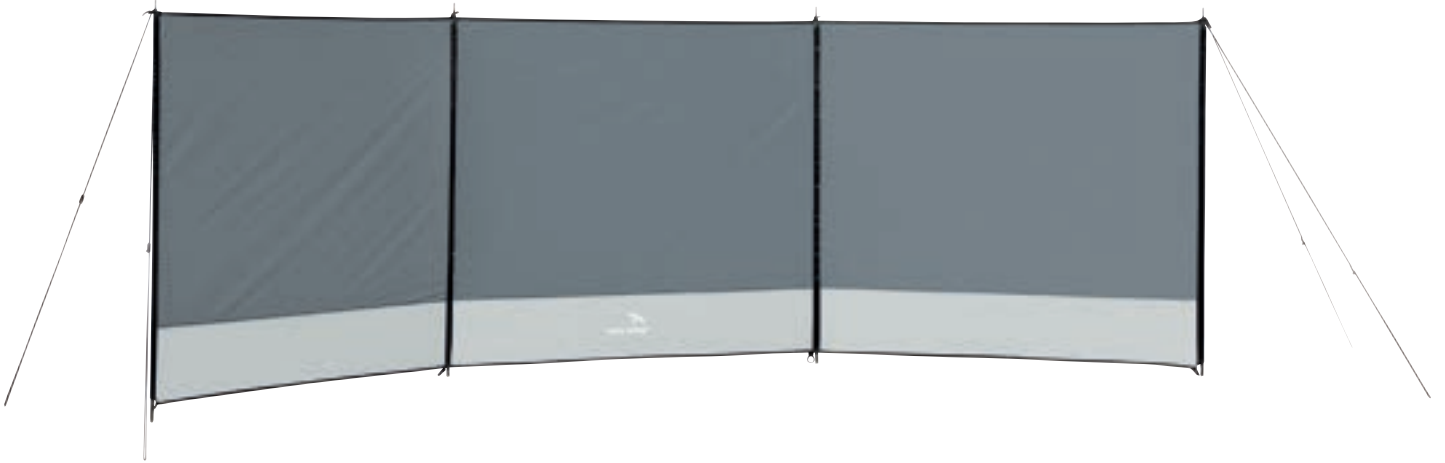

LÆSEJL GRÅ

SPECIFIKATIONER

Telttype:	Læsejl
Oversejl:	190T polyester, PU coated, 100% polyester
Stænger:	Stål 16 mm
Størrelse (pakket):	60 x 11 cm
Vægt:	2,0 kg