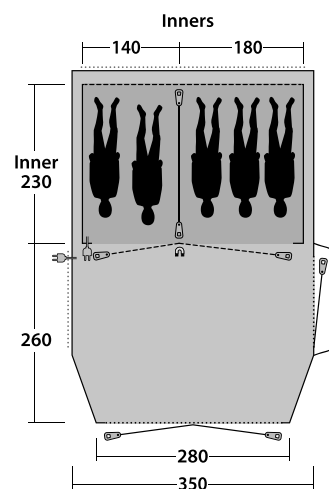

CLOUD 5

SPECIFIKATIONER

- Telttype:** Kuppeltelt med to rum
Antal personer: 5
Rum: 1 sovekabine, 1 opholdsrum
Oversejl: Outtex® 3000 Select, 100% polyester
Bund: Dobbeltcoated vandtæt, 100% polyethylen
Stænger: Duratec glasfiber 11 mm
Vandsøjletryk: 3000 mm
Størrelse (pakket): 61 x 26 cm
Vægt: 8,7 kg

OAKLAND 500

SPECIFIKATIONER

- Telttype:** Tunneltelt med tre rum
- Antal personer:** 5
- Rum:** 2 sovekabiner, 1 opholdsrum
- Oversejl:** Outtex® 3000 (100% polyester taft)
med tapede syninger
- Bund:** 100% polyethylen, dobbelt coated
10.000 mm vandsøjletryk
- Stænger:** Stålstænger 19/22 mm, Duratec glasfiber 8,5/12,7 mm
- Vandsøjletryk:** 3000 mm
- Størrelse (pakket):** 35 x 87 cm
- Vægt:** 25,5 kg

NEVADA 5P

SPECIFIKATIONER

- Telttype:** Tunneltelt med tre rum
Antal personer: 5
Rum: 2 sovekabiner, 1 opholdsrum
Oversejl: Outtex® 6000 Pro, 100% polyester
Bund: Dobbelcoated vandtæt, 100% polyethylen
Stænger: Duratec glasfiber 8.5/11/12.5 mm
Vandsøjletryk: 6000 mm
Størrelse (pakket): 72 x 34 x 34 cm
Vægt: 23,7 kg

MONTANA 6PE

SPECIFIKATIONER

- Telttype:** Tunneltelt med tre rum
- Antal personer:** 6
- Rum:** 2 sovekabiner, 1 opholdsrum, integreret fortelt
- Oversejl:** Outtex® 6000 Pro, 100% polyester
- Bund:** Dobbelcoated vandtæt, 100% polyethylen
- Stænger:** Stål 19 mm
- Vandsøjletryk:** 6000 mm
- Størrelse (pakket):** Oversejl: 75 x 40 x 40 cm, Stænger: 75 x 26 x 15 cm
- Vægt:** Oversejl: 23,82 kg, Stænger: 17,9 kg