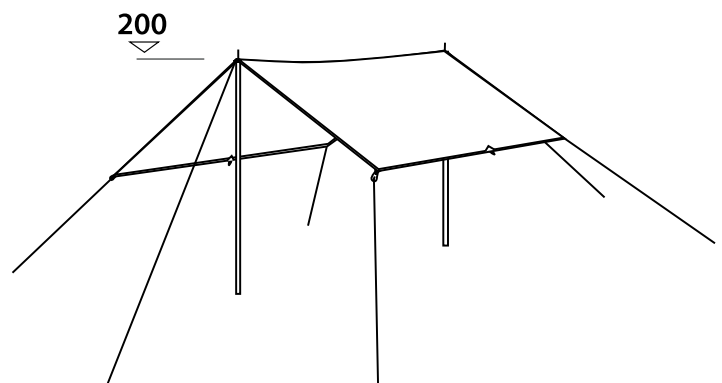

TARP 4 X 4 M

SPECIFIKATIONER

Telttype:	Tarp
Oversejl:	190T polyester, PU coated, 100% polyester
Stænger:	2 lodrette 19 mm stålstænger (højde 2 m)
Vandsøjletryk:	3000 mm
Størrelse (pakket):	62 x 14 cm
Vægt:	2,9 kg