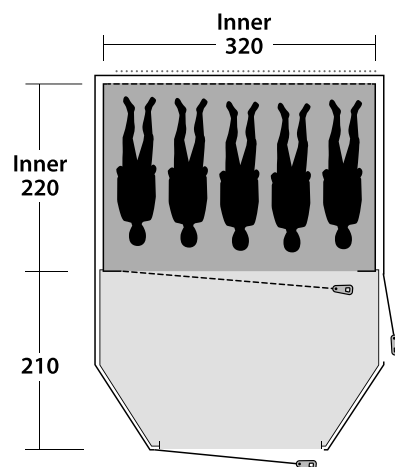

TELTGUIDE

2023

EARTH 2

SPECIFIKATIONER

- Telttype:** Tunneltelt med to rum
- Antal personer:** 2
- Rum:** 1 sovekabine, 1 opbevaringsplads
- Oversejl:** Outtex® 3000 Select, 100% polyester
- Bund:** Dobbeltcoated vandtæt, 100% polyethylen
- Stænger:** Duratec glasfiber 7.9 mm
- Vandsøjletryk:** 3000 mm
- Størrelse (pakket):** 58 x 17 cm
- Vægt:** 3,6 kg

EARTH 3

SPECIFIKATIONER

- Telttype:** Tunneltelt med to rum
Antal personer: 3
Rum: 1 sovekabine, 1 opbevaringsplads
Oversejl: Outtex® 3000 Select, 100% polyester
Bund: Dobbelcoated vandtæt, 100% polyethylen
Stænger: Duratec glasfiber 8.5 mm
Vandsøjletryk: 3000 mm
Størrelse (pakket): 60 x 20 cm
Vægt: 5,5 kg

EARTH 5

SPECIFIKATIONER

- Telttype:** Tunneltelt med to rum
Antal personer: 5
Rum: 1 sovekabine, 1 opbevaringsplads
Oversejl: Outtex® 3000 Select, 100% polyester
Bund: Dobbeltcoated vandtæt, 100% polyethylen
Stænger: Duratec glasfiber 9.5-11 mm
Vandsøjletryk: 3000 mm
Størrelse (pakket): 71 x 24 cm
Vægt: 9,2 kg

CLOUD 3

SPECIFIKATIONER

- Telttype:**..... Kuppeltelt med to rum
Antal personer: 3
Rum: 1 sovekabine, 1 opbevaringsplads
Oversejl: Outtex® 3000 Select, 100% polyester
Bund: Dobbelcoated vandtæt, 100% polyethylen
Stænger: Duratec glasfiber 7.9, 8.5 mm
Vandsøjletryk:..... 3000 mm
Størrelse (pakket): 57 x 20 cm
Vægt: 5,2 kg