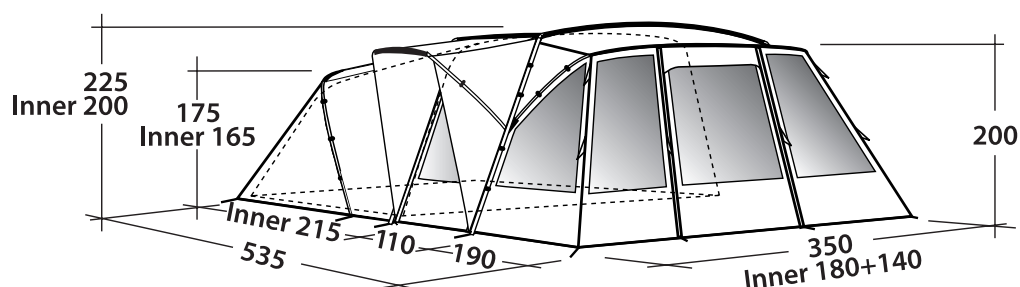

CLOUD 3

SPECIFIKATIONER

- Telttype:**..... Kuppeltelt med to rum
Antal personer: 3
Rum: 1 sovekabine, 1 opbevaringsplads
Oversejl: Outtex® 3000 Select, 100% polyester
Bund: Dobbelcoated vandtæt, 100% polyethylen
Stænger: Duratec glasfiber 7.9, 8.5 mm
Vandsøjletryk:..... 3000 mm
Størrelse (pakket): 57 x 20 cm
Vægt: 5,2 kg

CLOUD 5

SPECIFIKATIONER

- Telttype:** Kuppeltelt med to rum
Antal personer: 5
Rum: 1 sovekabine, 1 opholdsrum
Oversejl: Outtex® 3000 Select, 100% polyester
Bund: Dobbeltcoated vandtæt, 100% polyethylen
Stænger: Duratec glasfiber 11 mm
Vandsøjletryk: 3000 mm
Størrelse (pakket): 61 x 26 cm
Vægt: 8,7 kg

OAKLAND 500

SPECIFIKATIONER

- Telttype:** Tunneltelt med tre rum
- Antal personer:** 5
- Rum:** 2 sovekabiner, 1 opholdsrum
- Oversejl:** Outtex® 3000 (100% polyester taft)
med tapede syninger
- Bund:** 100% polyethylen, dobbelt coated
10.000 mm vandsøjletryk
- Stænger:** Stålstænger 19/22 mm, Duratec glasfiber 8,5/12,7 mm
- Vandsøjletryk:** 3000 mm
- Størrelse (pakket):** 35 x 87 cm
- Vægt:** 25,5 kg

NEVADA 5P

SPECIFIKATIONER

- Telttype:** Tunneltelt med tre rum
Antal personer: 5
Rum: 2 sovekabiner, 1 opholdsrum
Oversejl: Outtex® 6000 Pro, 100% polyester
Bund: Dobbelcoated vandtæt, 100% polyethylen
Stænger: Duratec glasfiber 8.5/11/12.5 mm
Vandsøjletryk: 6000 mm
Størrelse (pakket): 72 x 34 x 34 cm
Vægt: 23,7 kg