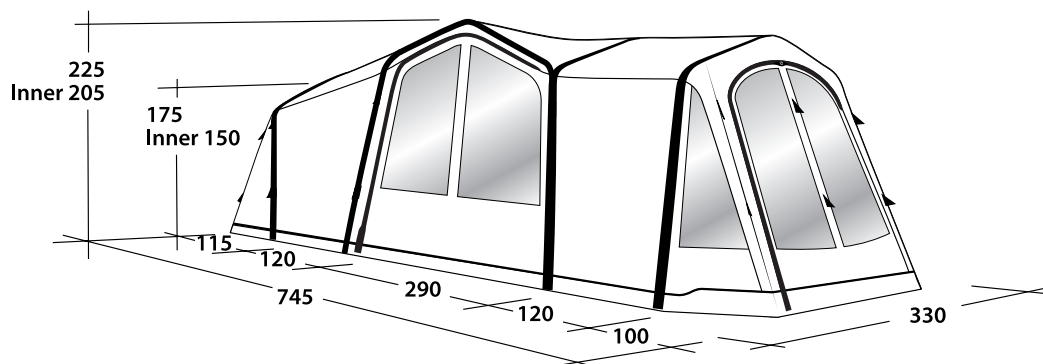

CLOUD 5

SPECIFIKATIONER

- Telttype:** Kuppeltelt med to rum
Antal personer: 5
Rum: 1 sovekabine, 1 opholdsrum
Oversejl: Outtex® 3000 Select, 100% polyester
Bund: Dobbeltcoated vandtæt, 100% polyethylen
Stænger: Duratec glasfiber 11 mm
Vandsøjletryk: 3000 mm
Størrelse (pakket): 61 x 26 cm
Vægt: 8,7 kg

GREENWOOD 6

SPECIFIKATIONER

- Telttype:** Tunneltelt med tre rum
- Antal personer:** 6
- Rum:** 2 sovekabiner, 1 opholdsrum
- Oversejl:** Outtex® 4000 Select, 100% polyester
- Bund:** Dobbeltcoated vandtæt, 100% polyethylen
- Stænger:** Duratec glasfiber 9.5-12.5 mm
- Vandsøjletryk:** 4000 mm
- Størrelse (pakket):** 74 x 35 x 35 cm
- Vægt:** 25,4 kg

LINDALE 5PA

SPECIFIKATIONER

- Telttype:** Tunneltelt med tre rum
- Antal personer:** 5
- Rum:** 2 sovekabiner, 1 opholdsrum
- Oversejl:** Outtex® 4000 Select, 100% polyester
- Bund:** Dobbelcoated vandtæt, 100% polyethylen
- Stænger:** Duratec glasfiber 8.5 mm
- Vandsøjletryk:** 4000 mm
- Størrelse (pakket):** 81 x 37 x 37 cm
- Vægt:** 18,6 kg

MIDDLETON 5A

SPECIFIKATIONER

- Telttype:** Tunneltelt med tre rum
- Antal personer:** 5
- Rum:** 2 sovekabiner, 1 opholdsrum
- Oversejl:** Outtex® 4000 Select (100% polyester taft) med tapede syninger
- Bund:** 100% polyethylen, dobbelt coated
- Maximalt tryk:** 9 psi/0.6 bar
- Vandsøjletryk:** 4000 mm
- Størrelse (pakket):** 91 x 52 x 52 cm
- Vægt:** 28,9 kg