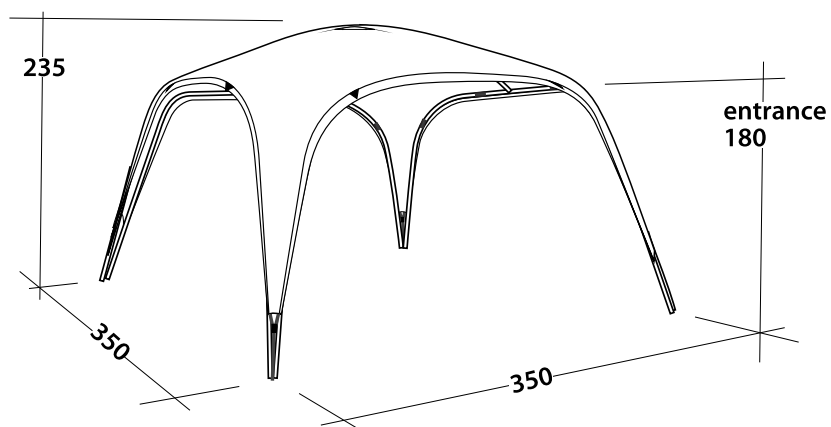

MIDDLETON 5A

SPECIFIKATIONER

- Telttype:** Tunneltelt med tre rum
- Antal personer:** 5
- Rum:** 2 sovekabiner, 1 opholdsrum
- Oversejl:** Outtex® 4000 Select (100% polyester taft) med tapede syninger
- Bund:** 100% polyethylen, dobbelt coated
- Maximalt tryk:** 9 psi/0.6 bar
- Vandsøjletryk:** 4000 mm
- Størrelse (pakket):** 91 x 52 x 52 cm
- Vægt:** 28,9 kg

WINDSCREEN CHARCOAL GREY

SPECIFIKATIONER

- Telttype:** Læsejl
Oversejl: Outtex® 3000 Select, 100% polyester
Stænger: Stål 16 mm, fjederforbundne
Størrelse (pakket): 49 x 9 cm
Vægt: 2,6 kg

SUMMER LOUNGE L

SPECIFIKATIONER

- Telttype:** Overdækning
Oversejl: Outtex® 1500 Pro Silver, 100% polyester
Stænger: Stål 19 mm
Vandsøjletryk: 4000 mm
Størrelse (pakket): 87 x 27 x 27 cm
Vægt: 14,56 kg

SUMMER LOUNGE L SIDEVÆG MED VINDUER, 2 STK.