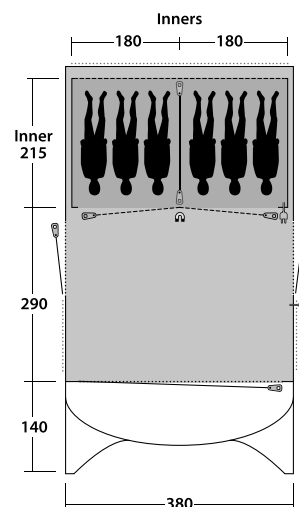

NEVADA 5P

SPECIFIKATIONER

- Telttype:** Tunneltelt med tre rum
Antal personer: 5
Rum: 2 sovekabiner, 1 opholdsrum
Oversejl: Outtex® 6000 Pro, 100% polyester
Bund: Dobbelcoated vandtæt, 100% polyethylen
Stænger: Duratec glasfiber 8.5/11/12.5 mm
Vandsøjletryk: 6000 mm
Størrelse (pakket): 72 x 34 x 34 cm
Vægt: 23,7 kg

MONTANA 6PE

SPECIFIKATIONER

- Telttype:** Tunneltelt med tre rum
- Antal personer:** 6
- Rum:** 2 sovekabiner, 1 opholdsrum, integreret fortelt
- Oversejl:** Outtex® 6000 Pro, 100% polyester
- Bund:** Dobbelcoated vandtæt, 100% polyethylen
- Stænger:** Stål 19 mm
- Vandsøjletryk:** 6000 mm
- Størrelse (pakket):** Oversejl: 75 x 40 x 40 cm, Stænger: 75 x 26 x 15 cm
- Vægt:** Oversejl: 23,82 kg, Stænger: 17,9 kg

GREENWOOD 6

SPECIFIKATIONER

- Telttype:** Tunneltelt med tre rum
- Antal personer:** 6
- Rum:** 2 sovekabiner, 1 opholdsrum
- Oversejl:** Outtex® 4000 Select, 100% polyester
- Bund:** Dobbeltcoated vandtæt, 100% polyethylen
- Stænger:** Duratec glasfiber 9.5-12.5 mm
- Vandsøjletryk:** 4000 mm
- Størrelse (pakket):** 74 x 35 x 35 cm
- Vægt:** 25,4 kg

MIDDLETON 5A

SPECIFIKATIONER

- Telttype:** Tunneltelt med tre rum
- Antal personer:** 5
- Rum:** 2 sovekabiner, 1 opholdsrum
- Oversejl:** Outtex® 4000 Select (100% polyester taft) med tapede syninger
- Bund:** 100% polyethylen, dobbelt coated
- Maximalt tryk:** 9 psi/0.6 bar
- Vandsøjletryk:** 4000 mm
- Størrelse (pakket):** 91 x 52 x 52 cm
- Vægt:** 28,9 kg