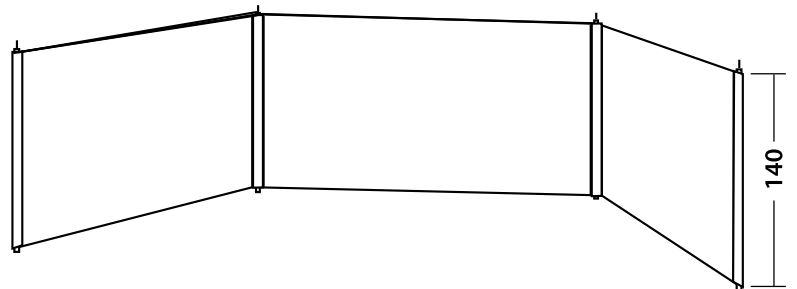

LÆSEJL GRÅ

SPECIFIKATIONER

Telttype:	Læsejl
Oversejl:	190T polyester, PU coated, 100% polyester
Stænger:	Stål 16 mm
Størrelse (pakket):	60 x 11 cm
Vægt:	2,0 kg