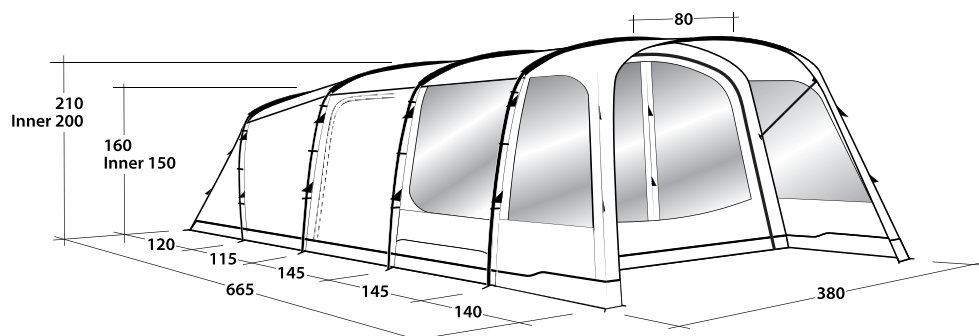

CLOUD 5

SPECIFIKATIONER

- Telttype:** Kuppeltelt med to rum
Antal personer: 5
Rum: 1 sovekabine, 1 opholdsrum
Oversejl: Outtex® 3000 Select, 100% polyester
Bund: Dobbeltcoated vandtæt, 100% polyethylen
Stænger: Duratec glasfiber 11 mm
Vandsøjletryk: 3000 mm
Størrelse (pakket): 61 x 26 cm
Vægt: 8,7 kg

NEVADA 5P

SPECIFIKATIONER

- Telttype:** Tunneltelt med tre rum
Antal personer: 5
Rum: 2 sovekabiner, 1 opholdsrum
Oversejl: Outtex® 6000 Pro, 100% polyester
Bund: Dobbelcoated vandtæt, 100% polyethylen
Stænger: Duratec glasfiber 8.5/11/12.5 mm
Vandsøjletryk: 6000 mm
Størrelse (pakket): 72 x 34 x 34 cm
Vægt: 23,7 kg

MONTANA 6PE

SPECIFIKATIONER

- Telttype:** Tunneltelt med tre rum
- Antal personer:** 6
- Rum:** 2 sovekabiner, 1 opholdsrum, integreret fortelt
- Oversejl:** Outtex® 6000 Pro, 100% polyester
- Bund:** Dobbelcoated vandtæt, 100% polyethylen
- Stænger:** Stål 19 mm
- Vandsøjletryk:** 6000 mm
- Størrelse (pakket):** Oversejl: 75 x 40 x 40 cm, Stænger: 75 x 26 x 15 cm
- Vægt:** Oversejl: 23,82 kg, Stænger: 17,9 kg

GREENWOOD 6

SPECIFIKATIONER

- Telttype:** Tunneltelt med tre rum
- Antal personer:** 6
- Rum:** 2 sovekabiner, 1 opholdsrum
- Oversejl:** Outtex® 4000 Select, 100% polyester
- Bund:** Dobbeltcoated vandtæt, 100% polyethylen
- Stænger:** Duratec glasfiber 9.5-12.5 mm
- Vandsøjletryk:** 4000 mm
- Størrelse (pakket):** 74 x 35 x 35 cm
- Vægt:** 25,4 kg