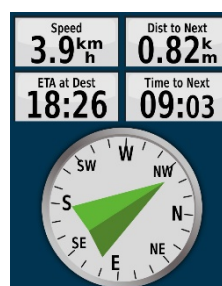

BATTERILEVETID Op til 25 timer i GPS-tilstand med 2 AA-batterier (medfølger ikke).

VANDTÆTHEDS-KLASSIFIKATION Robust, slagfast og vandtæthedsklassifikation IPX7¹.

TOPOACTIVE KORT

TRIP-COMPUTER

GEOCACHE

ELEKTRONISK KOMPAS

(kun eTrex 32x)

TRYKHØJDEMÅLER

(kun eTrex 32x)

	eTrex 10	eTrex 22x	eTrex 32x
			
Papirløs geocaching	•	•	•
Dual-satellitunderstøttelse (GPS og GLONASS)	•	•	•
Elektronisk kompas og trykhøjdemåler	Kun GPS-kompas	Kun GPS-kompas	•
Farvedisplay		•	•
Intern hukommelse og mulighed for tilføjelse af ekstra kort		•	•
TopoActive Europakort med veje og stier, der kan oprettes ruter for		•	•
Trådløs tilslutning (ANT+®)			•
Batterilevetid	Op til 25 timer	Op til 25 timer	Op til 25 timer
Vandtæthedsklassifikation	IPX7 ¹	IPX7 ¹	IPX7 ¹
Mål	54 x 103 x 33 mm	54 x 103 x 33 mm	54 x 103 x 33 mm
Vægt	141,7 g med batterier	141,7 g med batterier	141,7 g med batterier
Displaystørrelse	36 x 43 mm 2,2" diag (56 mm)	35 x 44 mm 2,2" diag (56 mm)	35 x 44 mm 2,2" diag (56 mm)