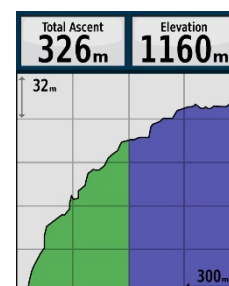

BATTERILEVETID Op til 25 timer i GPS-tilstand med 2 AA-batterier (medfølger ikke).

VANDTÆTHEDS-KLASSIFIKATION Robust, slagfast og vandtæthedsklassifikation IPX7¹.

TOPOACTIVE KORT

TRIP-COMPUTER

GEOCACHE

ELEKTRONISK KOMPAS

(kun eTrex 32x)

TRYKHØJDEMÅLER

(kun eTrex 32x)

	eTrex 10	eTrex 22x	eTrex 32x
			
Papirløs geocaching	•	•	•
Dual-satellitunderstøttelse (GPS og GLONASS)	•	•	•
Elektronisk kompas og trykhøjdemåler	Kun GPS-kompas	Kun GPS-kompas	•
Farvedisplay		•	•
Intern hukommelse og mulighed for tilføjelse af ekstra kort		•	•
TopoActive Europakort med veje og stier, der kan oprettes ruter for		•	•
Trådløs tilslutning (ANT+®)			•
Batterilevetid	Op til 25 timer	Op til 25 timer	Op til 25 timer
Vandtæthedsklassifikation	IPX7 ¹	IPX7 ¹	IPX7 ¹
Mål	54 x 103 x 33 mm	54 x 103 x 33 mm	54 x 103 x 33 mm
Vægt	141,7 g med batterier	141,7 g med batterier	141,7 g med batterier
Displaystørrelse	36 x 43 mm 2,2" diag (56 mm)	35 x 44 mm 2,2" diag (56 mm)	35 x 44 mm 2,2" diag (56 mm)