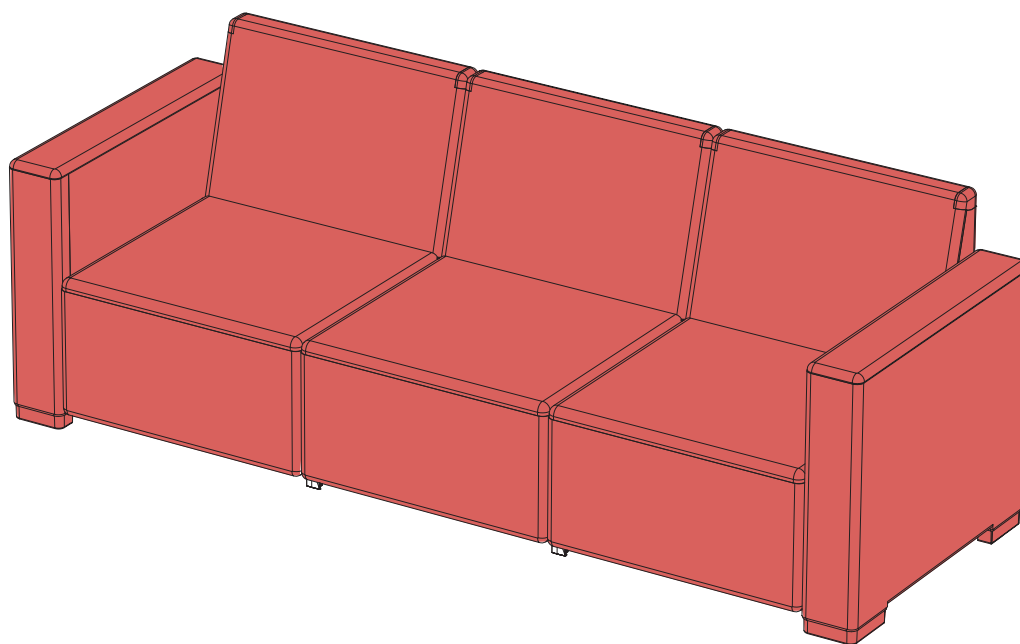

CALIFORNIA

SOFA

"CALIFORNIA 3-SEATER" V1.2 / 553340 / 442015.442015

ALLIBERT 

Ericssonstraat 17 | 5121 MK RIJEN | The Netherlands | WWW.ALLIBERT-OUTDOOR.COM

NEN 581

CB (3x)

LS (1x)

RS (1x)

S (3x)

F (3x)

B (3x)

LC (2x)

W (14x)

Y (14x)

Z (1x)

+ Extra

1x

W (10x)

X (3x)

+ Extra

2x

AC (2x)

BC (2x)

Z

4x

11

3x

12

15

16