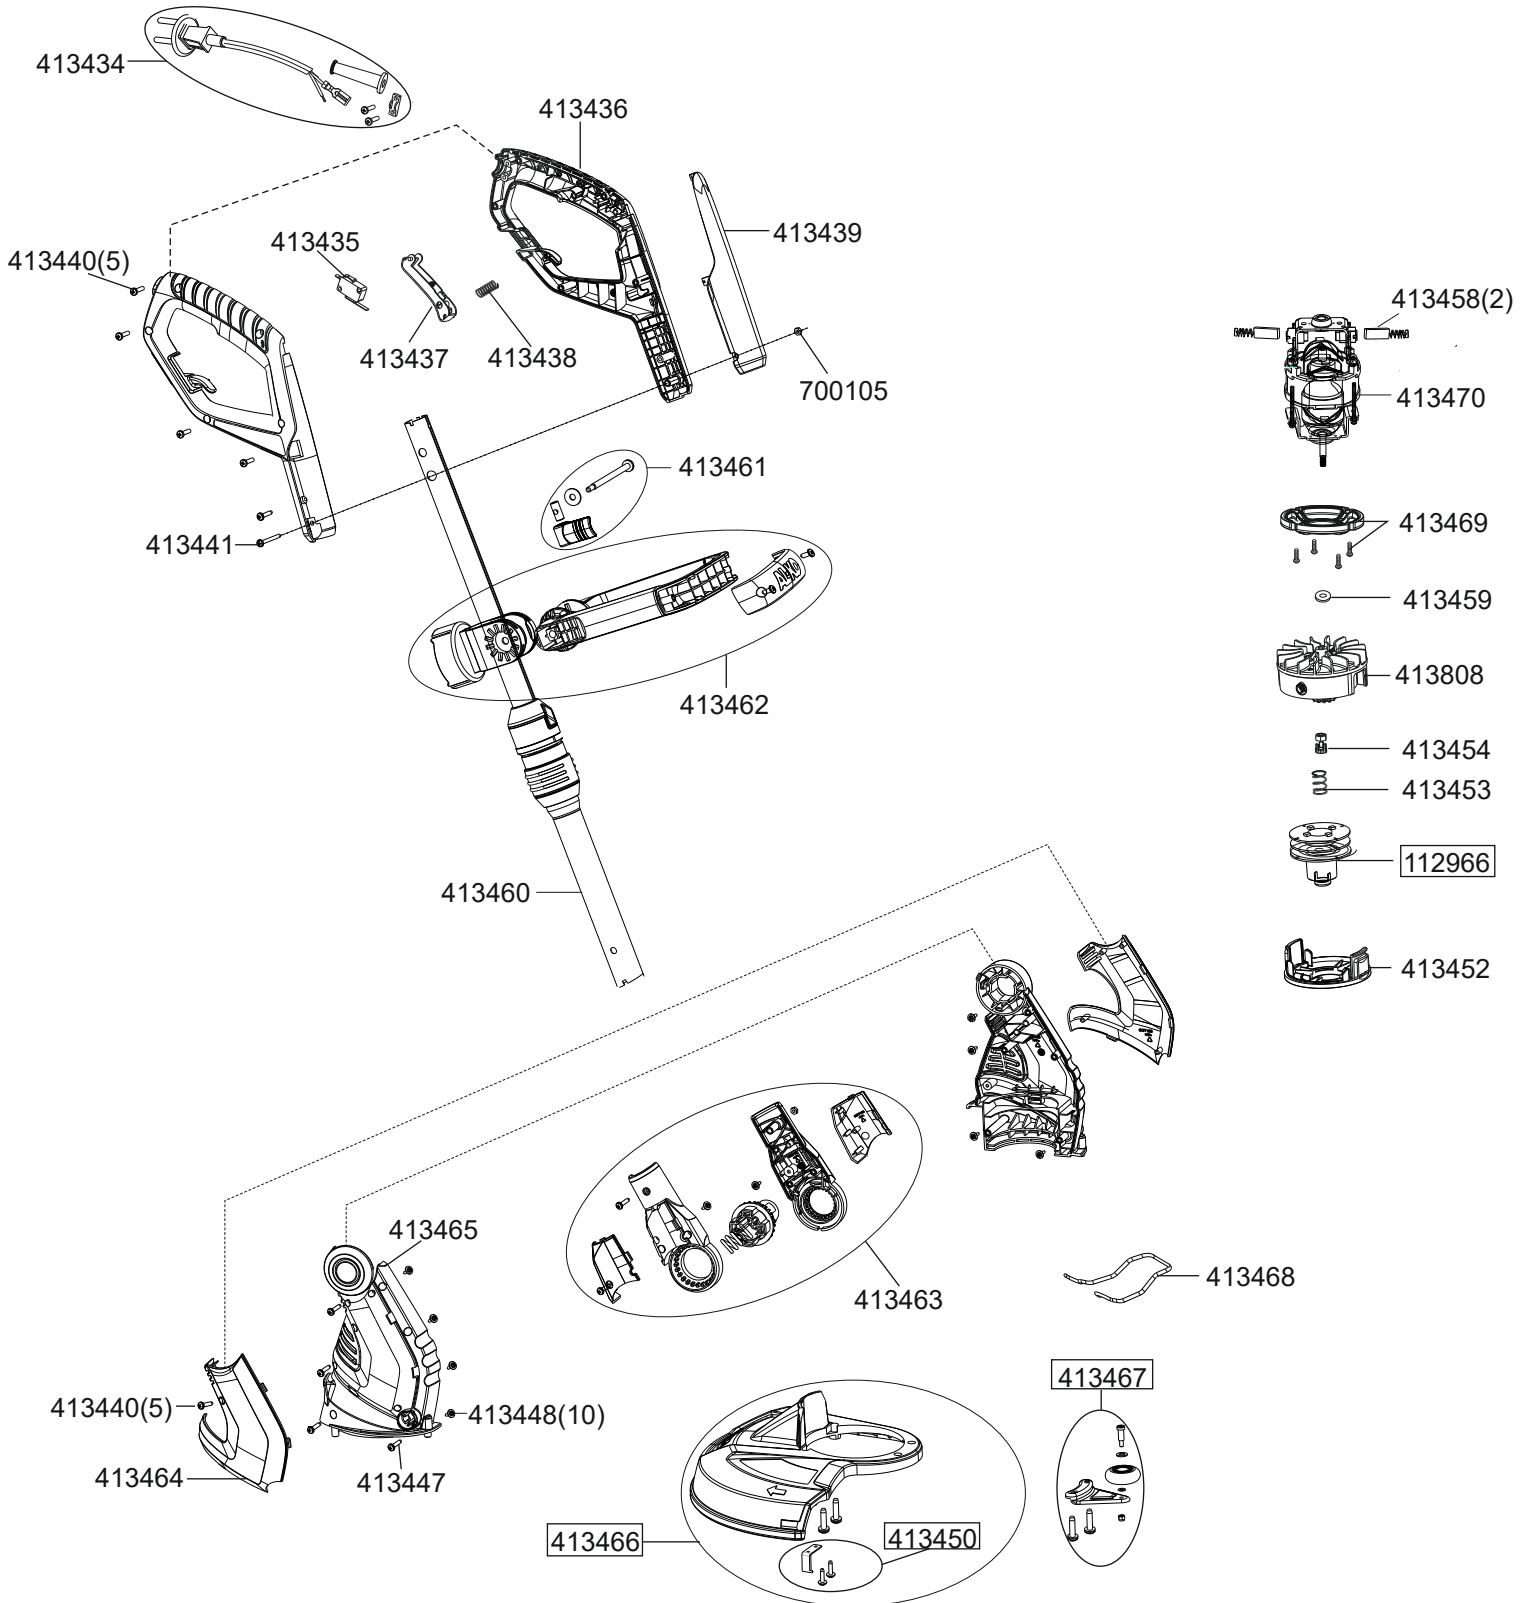

Trimmer GTE 550 Premium

Art.-Nr. 112926

E12926

a	b	c	d	e	f
03/13					