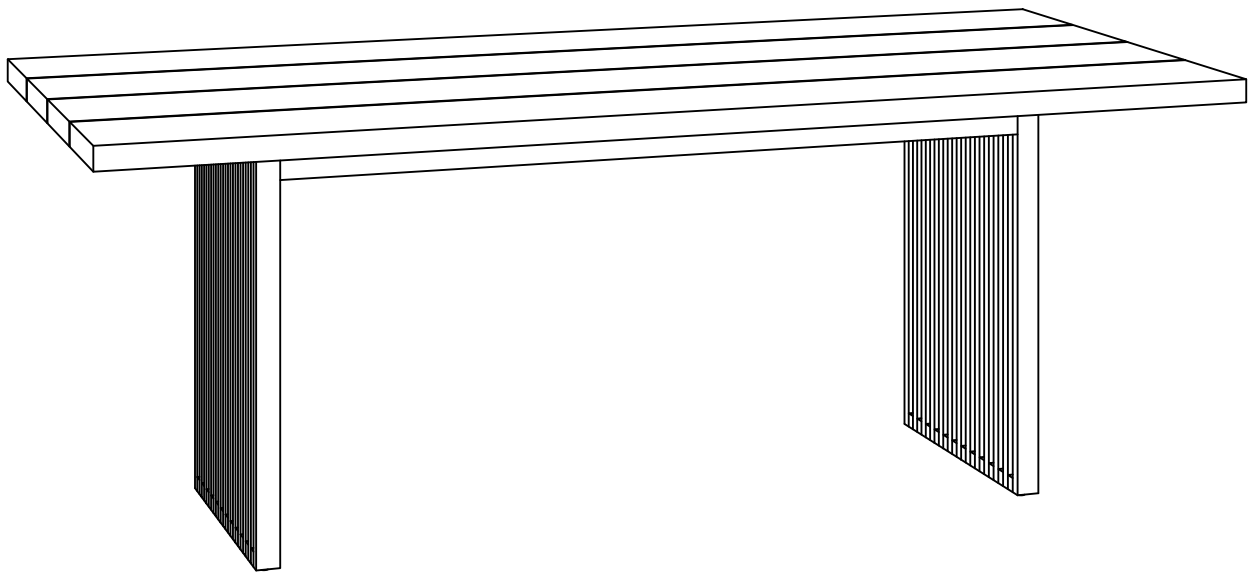

SKAGEN GARDEN TABLE

① x 1 ② x 2

1

A x 10  M6x40 mm	B x 1  4 mm	
---	--	--

2