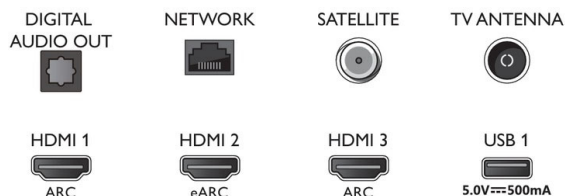

4K UHD LED Android TV

3-sidet Ambilight TV Førende HDR-formater understøttes, P5 Perfect Picture-processor, 126 cm (50") Android TV

Specifikationer

Ambilight

- Ambilight-version: 3-sidet
- Ambilight-funktioner: Indbygget Ambilight+hue, Ambilight-musik, Spil-tilstand, Tilpasning til vægfarve, Lounge-tilstand, AmbiWakeUp, AmbiSleep, Philips Wireless Home-højttalere, Ambilight Aurora, Ambilight-opstartsanimation

Billede/display

- Display: 4K Ultra HD LED
- Diagonal skærmstørrelse (metrisk): 126 cm
- Panelopløsning: 3840 x 2160
- Billedformat: 16:9
- Oprindelig opdateringshastighed: 60 Hz
- Picture engine: P5 Perfect Picture-processor
- Billedforbedring: Dolby Vision, HDR10+, Filmskabertilstand, Micro Dimming Pro, Natural Motion, Wide Colour-farveskala, 90 % DCI/P3

Indgangsopløsning på skærm

- Opløsning - opdateringshastighed: 576p - 50 Hz, 640x480 - 60 Hz, 720p - 50 Hz, 60 Hz, 2560x1440 - 60 Hz, 1920x1080p - 24 Hz, 25 Hz, 30 Hz, 3840x2160p - 24 Hz, 25 Hz, 30 Hz, 50 Hz, 60 Hz

Android TV

- OS: Android TV™ 11 (R)
- Hukommelsesstørrelse (Flash): 16 GB*
- Forudinstallerede apps: Google Play Film*, Google-søgning, YouTube, Netflix, BBC iPlayer, Amazon Prime Video, Disney+, Spotify, Apple TV, YouTube-musik
- Gaming Cloud: Geforce Now, Stadia

Behandler

- Behandlingskraft: Quad Core

Smart TV-funktioner

- Interaktivt TV: HbbTV
- Program: Pause TV, USB-optagelse*
- Fjernbetjening: med stemme
- Stemmeassistent*: Indbygget Google Assistant, Fjernbetjening med mikrofon., Fungerer sammen med Alexa

Tuner/modtagelse/transmission

- Digital TV: DVB-T/T2/T2-HD/C/S/S2
- TV-programoversigt*: 8 dages elektronisk programguide
- Tekst-TV: 1000 siders hypertext
- Signalstyrke-indikation
- HEVC-understøttelse

Strøm