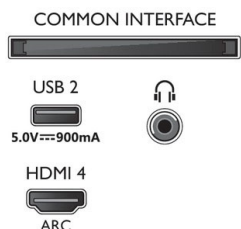

Design

- Farver på TV: Let sølvfarvet ramme
- Standerdesign: Lette sølvfarvede V-stænger

50PUS8507/12

Mål

- Mål på kasse (B x H x D): 1240,0 x 785,0 x 150,0 mm
- Mål på anlæg (B x H x D): 1115,6 x 644,7 x 80,6 mm
- Apparatets mål inklusive stander (B x H x D): 1115,6 x 715,9 x 269,8 mm
- Mål på stander (B x H x D): 729,2 x 70,0 x 269,8 mm
- Produktvægt: 13,3 kg
- Produktvægt (+ stand): 13,6 kg
- Vægt inkl. emballage: 17,2 kg
- Stativets højde til TV'ets nederste kant: 70,0 mm
- Afstand mellem 2 stativer: 729,2 mm
- Kan monteres på en væg: 200 x 300 mm

Tilbehør

- Medfølgende tilbehør: Lynhåndbog, Brochure med oplysninger om juridiske forhold og sikkerhed, Netledning, Bordstand, Fjernbetjening, 2 x AAA batterier

EU-energikort

- EPREL-registreringsnumre: 1160072
- Energiflasse for SDR: F
- Strømkrav i tændt tilstand for SDR: 65 Kwh/1000 t.
- Energiflasse for HDR: G
- Strømkrav i tændt tilstand for HDR: 129 Kwh/1000 t.
- Netværksbaseret standbytilstand: <2,0 W
- Strømforbrug ved slukket tilstand: n.a.
- Anvendt panelteknologi: LED LCD

Connections

Side

Bottom

Udgivelsesdato
2023-02-04

Version: 8.3.1

12 NC: 8670 001 82576
EAN: 87 18863 03403 3

© 2023 Koninklijke Philips N.V.
Alle rettigheder forbeholdes.

Specifikationerne kan ændres uden varsel. Varemærker tilhører Koninklijke Philips N.V. eller deres respektive ejere.