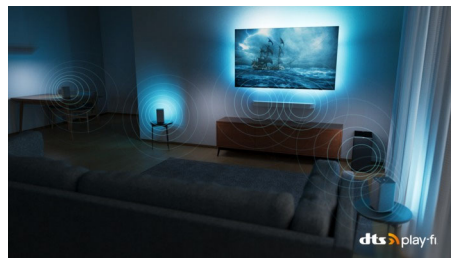

DTS Play-Fi-kompatibelt

Med Philips Wireless Home System med DTS Play-Fi kan du på få sekunder oprette forbindelse til compatible soundbars og trådløse højttalere i dit hjem. Lyt til film i køkkenet. Afspil musik overalt. Du kan endda

50PUS8507/12

lave et hjemmebiografsystem med surroundsound ved hjælp af dit Philips TV som en central højttaler.