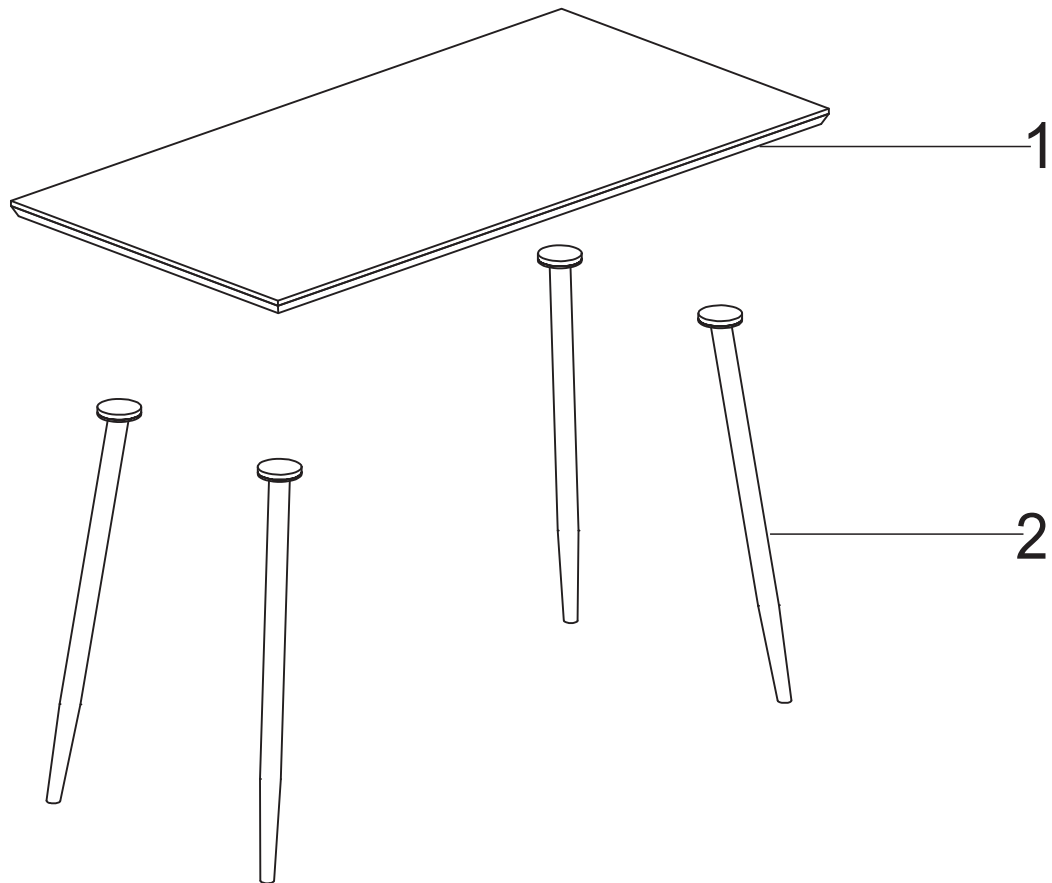

# Monza table

- |   |                                     |
|---|-------------------------------------|
| <b>(D)</b> Montageanleitung             | <b>(GB)</b> Assembly instructions   |
| <b>(FR)</b> Notice de montage           | <b>(IT)</b> Istruzioni di montaggio |
| <b>(NL)</b> Handleiding voor de montage | <b>(PL)</b> Instrukcja montażu      |
| <b>(CZ)</b> Montážní návod              | <b>(SK)</b> Návod na montáž         |
| <b>(HU)</b> Szerelési útmutató          | <b>(RO)</b> Instrucțiuni de montaj  |
| <b>(TR)</b> Montaj talimatı             | <b>(RU)</b> ИНСТРУКЦИЯ ПО МОНТАЖУ   |

Tур • Туре • Тип • Típus • Тиро •  
Тип

M8X16mm  
A\*12

M8  
B\*12

C\*1

D\*4

**2/4**

	A*12
	B*12
	C*1
	D*4

3

4/4