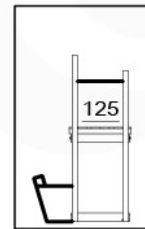

# Timber

603\_202

L

<p><b>A</b></p> 	<p>A220 219cm - 220cm <b>4 x</b>            A200 199cm - 200cm <b>2 x</b>            A123 122cm - 123cm <b>1 x</b></p>
<p><b>C</b></p> 	<p>C74 73cm - 74cm <b>14 x</b></p>
<p><b>D</b></p> 	<p>D74 73cm - 74cm <b>24 - 26 x</b>            D65 64cm - 65cm <b>9 - 12 x</b>            D60 59cm - 60cm <b>12 - 19 x</b>            D56 50.5cm - 56cm <b>2 x</b></p>
	

# 03 Base Tower

Base Tower - s00 - 28-1-2020 - v1

1

1a

Base Tower - s00 Xa - 28-1-2020 - v1

5

➔ 2

1b