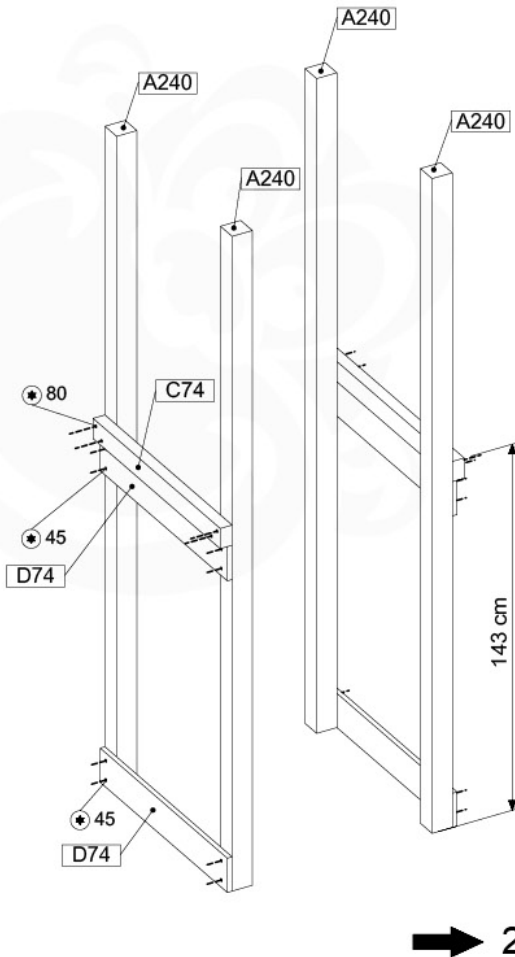

Base Tower - 601bc - 26-1-2020 - v1

Base Tower - 601de - 26-1-2020 - v1