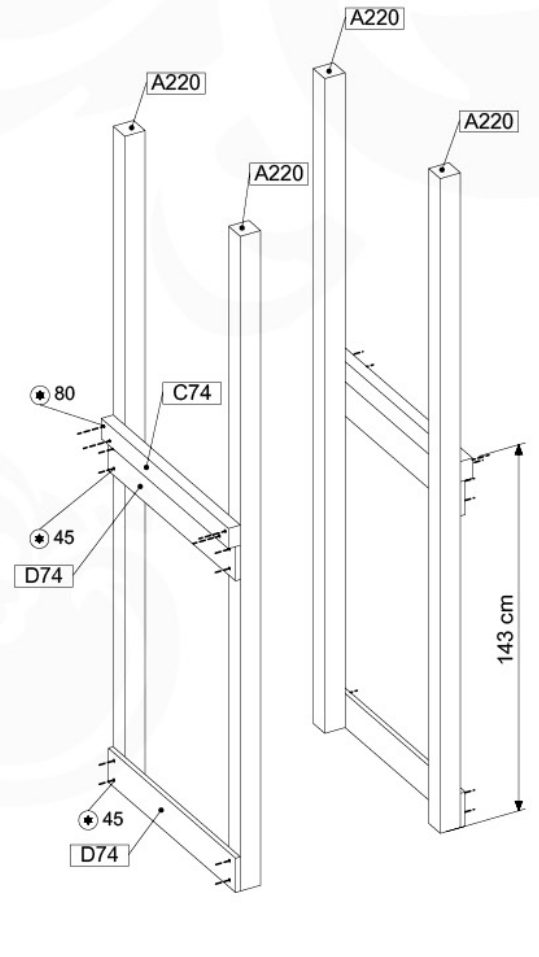

Base Tower - 601bc - 26-1-2020 - v1

1c

1d

Base Tower - 601de - 26-1-2020 - v1

1e

2

3

$$\frac{a - 0,5 \text{ cm}}{2} = b$$

4-7 x D74

1-U

U

< 8,5 cm

4-7 x D74

a =	D74
90 - 99 mm	6 x
100 - 124 mm	5 x
125 - 145 mm	4 x

125 cm

145 cm

a =	D74
90 - 99 mm	7 x
100 - 124 mm	6 x
125 - 145 mm	5 x

2

3