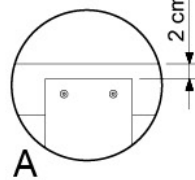

# 05 Balustrade

1-T

1-U

Banier - 600 - 12-12-2019 - v0.1

1-T

min. 30mm  
max. 85mm = x

min. 30mm  
max. 65mm

y > 65mm?

1-U

min. 30mm  
max. 85mm = x

min. 30mm  
max. 85mm

y > 85mm?

Banier - 601TU - 12-12-2019 - v0.1