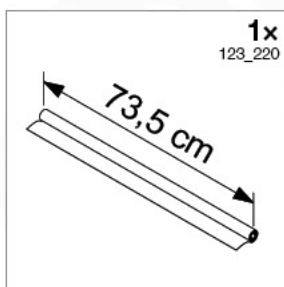

Timber

603_202

L

A	A220 219cm - 220cm 4 x A200 199cm - 200cm 2 x A123 122cm - 123cm 1 x
C	C74 73cm - 74cm 14 x
D	D74 73cm - 74cm 24 - 26 x D65 64cm - 65cm 9 - 12 x D60 59cm - 60cm 12 - 19 x D56 50.5cm - 56cm 2 x

Canvas

123_220

Product Identification