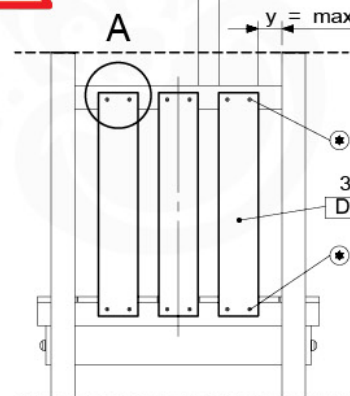

# 05 Balustrade

1-T

1-U

Banier - 600 - 12-12-2019 - v0.1

1-T

min. 30mm  
max. 85mm = x

min. 30mm  
max. 65mm

y > 65mm?

1-U

min. 30mm  
max. 85mm = x

min. 30mm  
max. 85mm

y > 85mm?

Banier - 601TU - 12-12-2019 - v0.1