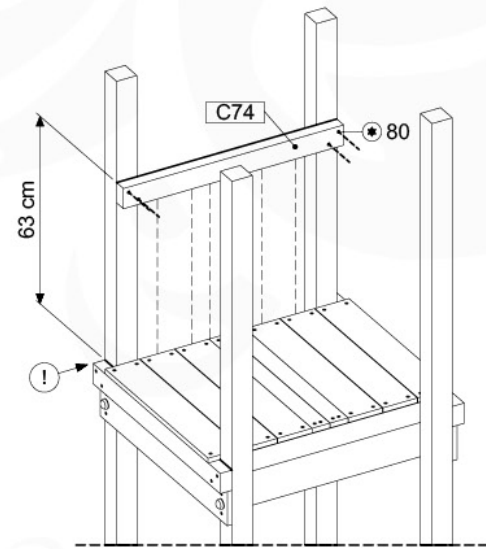

# 05 Balustrade

1-T

1-U

Banier - 600 - 12-12-2019 - v0.1

1-T

min. 30mm  
max. 85mm = x

min. 30mm  
max. 65mm

y > 65mm?

1-U

min. 30mm  
max. 85mm = x

min. 30mm  
max. 85mm

y > 85mm?

Banier - 601TU - 12-12-2019 - v0.1