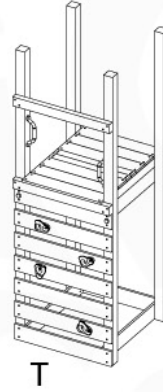

# 05 Balustrade

1-T

1-U

Banier - 600 - 12-12-2019 - v0.1

1-T

min. 30mm  
max. 85mm = x

min. 30mm  
max. 65mm

y > 65mm?

1-U

min. 30mm  
max. 85mm = x

min. 30mm  
max. 85mm

y > 85mm?

Banier - 601TU - 12-12-2019 - v0.1

# 06 Rockwall

1-T

1-U

1-T

T

< 8,5 cm

< 8,5 cm

< 8,5 cm