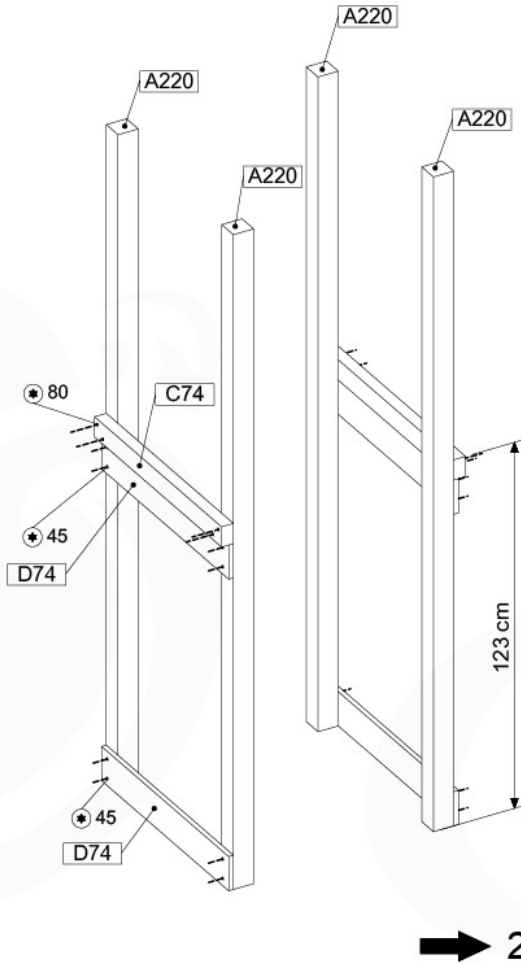

# 03 Base Tower

Base Tower - s00 - 28-1-2020 - v1

1

1a

Base Tower - s00 Xa - 28-1-2020 - v1

5

➔ 2

1b

4-7 x D74

1-U

U

< 8,5 cm

4-7 x D74

a =	D74
90 - 99 mm	6 x
100 - 124 mm	5 x
125 - 145 mm	4 x

125 cm

145 cm

a =	D74
90 - 99 mm	7 x
100 - 124 mm	6 x
125 - 145 mm	5 x

2

3