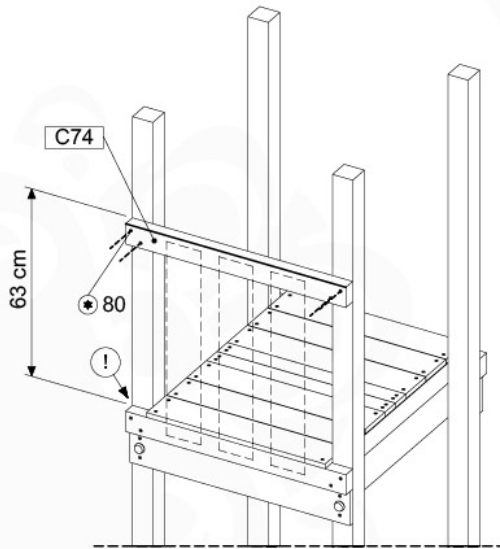

# 05 Balustrade

1-T

1-U

Banier - 600 - 12-12-2019 - v0.1

1-T

min. 30mm  
max. 85mm = x

min. 30mm  
max. 65mm

y > 65mm?

1-U

min. 30mm  
max. 85mm = x

min. 30mm  
max. 85mm

y > 85mm?

Banier - 601TU - 12-12-2019 - v0.1