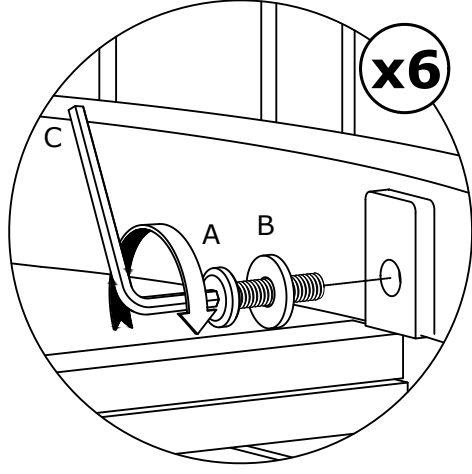

# LONDON LOUNGE TABLE

① x 1

② x 2

A x 6

M6x25 mm

B x 6

Ø16x2 mm

C x 1

4 mm

1

A x 6  M6x25 mm	B x 6  Ø16x2 mm	C x 1  4 mm	
--	--	--	--

2