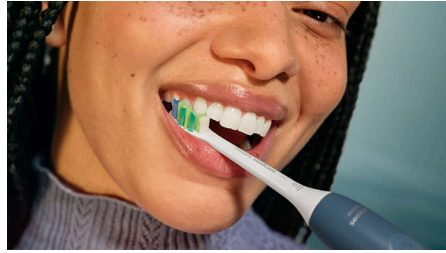

Easy Start

Sonicare Easy Start-programmet er designet til dem, der ikke tidligere har børstet tænder med en elektrisk tandbørste. Programmet giver dig mulighed for en gradvis, blid forøgelse af børstestyrken i løbet af de første 14 børstninger.